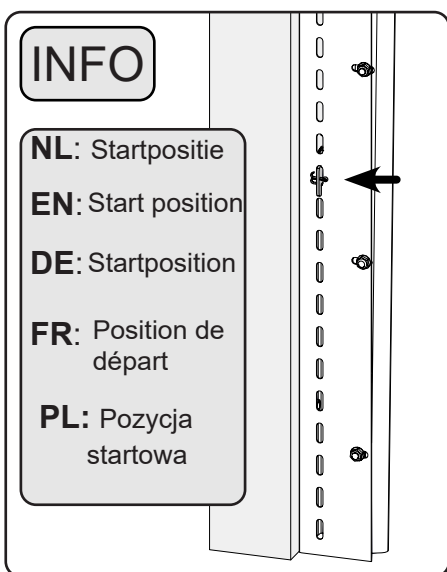

- ✓ EN 12604
- ✓ EN 12453
- ✓ EN 13241

TS100

	A	B	C	D	E
	DLW	DLH	FHR	FSR	FMD
NL	Dagmaat breedte	Dagmaat hoogte	Vrije bovenruimte	Vrije zijruimte	Inbouwdiepte
EN	Day Light Width	Day Light Height	Free Head Room	Free Side Room	Free Mounting Depth
DE	Tageslichtbreite	Tageslichthöhe	Sturzfreiraum	Freie Seitenraum	Freie Einbautiefe
FR	Largeur de baie	Hauteur de baie	Linteau disponible	Ecoîçons Requis	Recul
RO	Lățime Gol	Înălțime Gol	Buiandrug Liber	Spațiul Liber Lateral	Spațiul Liber în Adâncime
HU	Szélesség	Magasság	Szabad szemöldök magasság	Szabad hely oldalt	Szabad beépítési mélység
PL	Szerokość otworu	Wysokość otworu	Nadproże	Boczna przestrzeń	Głębokość pomieszczenia

3814 (16mm)/
3812 (25mm)

A

B

Opcja
Option

10
15

Option Opcja

Option Opcja

+

3998

3999

8080 8280
(2x)

Option Opcja

8978

Produkt podlega ciągłym modyfikacjom mającym na celu wprowadzenie ułatwień podczas montażu. Rysunki i wizualizacje poszczególnych części mogą odbiegać od rzeczywistości i mają charakter poglądowy. Producent zapewnia sobie prawo do wprowadzenia na bieżąco zmian do niniejszej instrukcji. Instrukcja przedstawia wszystkie dostępne opcje dodatków, które mogą nie być objęte daną dostawą.