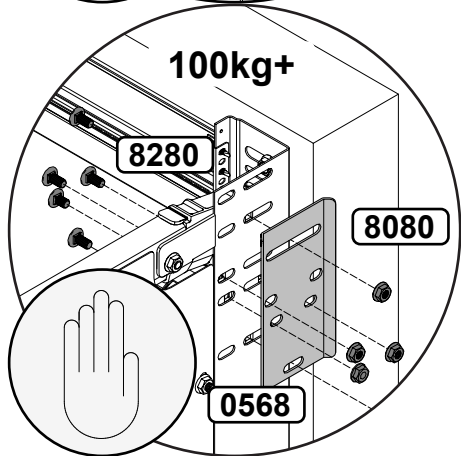

- ✓ EN 12604
- ✓ EN 12453
- ✓ EN 13241

TS100

	A	B	C	D	E
	DLW	DLH	FHR	FSR	FMD
NL	Dagmaat breedte	Dagmaat hoogte	Vrije bovenruimte	Vrije zijruimte	Inbouwdiepte
EN	Day Light Width	Day Light Height	Free Head Room	Free Side Room	Free Mounting Depth
DE	Tageslichtbreite	Tageslichthöhe	Sturzfreiraum	Freie Seitenraum	Freie Einbautiefe
FR	Largeur de baie	Hauteur de baie	Linteau disponible	Ecoîçons Requis	Recul
RO	Lățime Gol	Înălțime Gol	Buiandrug Liber	Spațiul Liber Lateral	Spațiul Liber în Adâncime
HU	Szélesség	Magasság	Szabad szemöldök magasság	Szabad hely oldalt	Szabad beépítési mélység
PL	Szerokość otworu	Wysokość otworu	Nadproże	Boczna przestrzeń	Głębokość pomieszczenia

4022-0XXXX

0740-0XXXX

8383

0754

Opcja
Option

Opcja Option

Option

A = B
C = D

3814 (16mm)/
3812 (25mm)

A

B

Opcja
Option

10
15

Option Opcja

Option Opcja

+