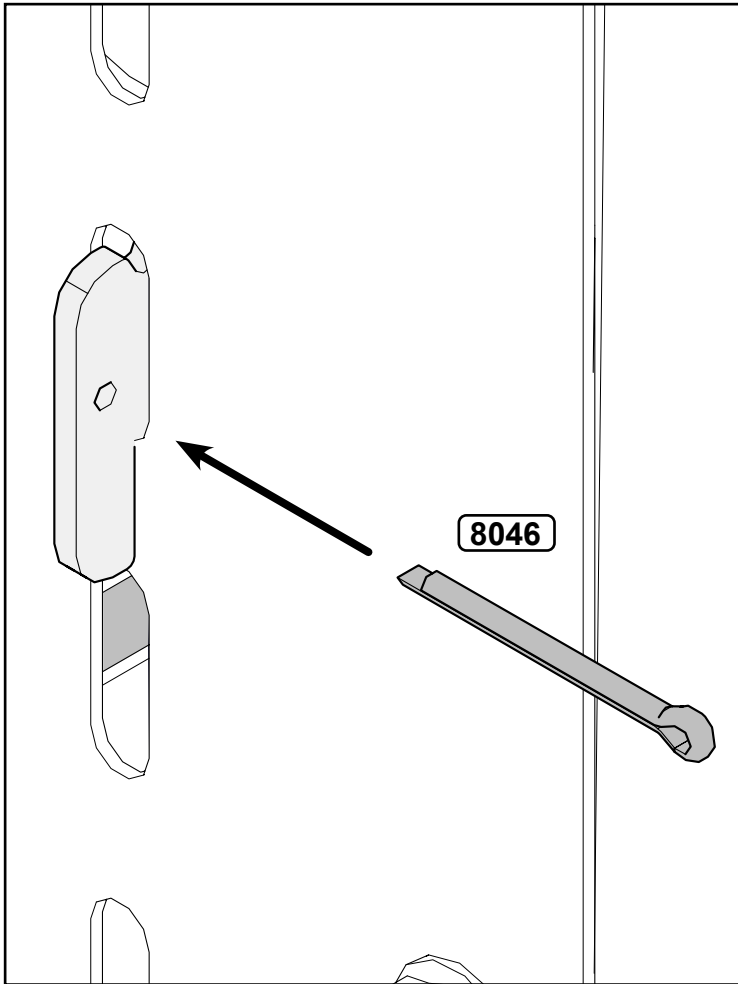

- ✓ EN 12604
- ✓ EN 12453
- ✓ EN 13241

TS100

	A	B	C	D	E
	DLW	DLH	FHR	FSR	FMD
NL	Dagmaat breedte	Dagmaat hoogte	Vrije bovenruimte	Vrije zijruimte	Inbouwdiepte
EN	Day Light Width	Day Light Height	Free Head Room	Free Side Room	Free Mounting Depth
DE	Tageslichtbreite	Tageslichthöhe	Sturzfreiraum	Freie Seitenraum	Freie Einbautiefe
FR	Largeur de baie	Hauteur de baie	Linteau disponible	Ecoîçons Requis	Recul
RO	Lățime Gol	Înălțime Gol	Buiandrug Liber	Spațiul Liber Lateral	Spațiul Liber în Adâncime
HU	Szélesség	Magasság	Szabad szemöldök magasság	Szabad hely oldalt	Szabad beépítési mélység
PL	Szerokość otworu	Wysokość otworu	Nadproże	Boczna przestrzeń	Głębokość pomieszczenia

3814 (16mm)/
3812 (25mm)

A

B

Opcja
Option

10
15

Option Opcja

Option Opcja

+