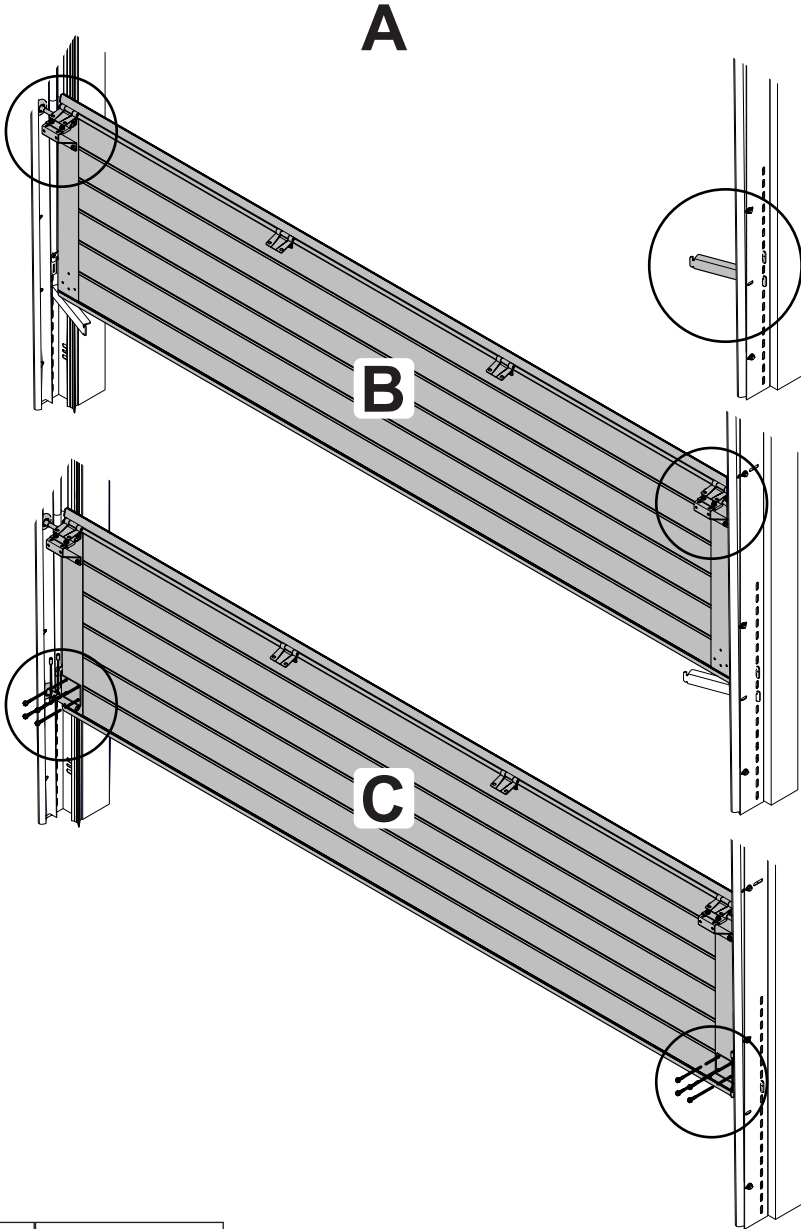

- ✓ EN 12604
- ✓ EN 12453
- ✓ EN 13241

TS100

	A	B	C	D	E
	DLW	DLH	FHR	FSR	FMD
NL	Dagmaat breedte	Dagmaat hoogte	Vrije bovenruimte	Vrije zijruimte	Inbouwdiepte
EN	Day Light Width	Day Light Height	Free Head Room	Free Side Room	Free Mounting Depth
DE	Tageslichtbreite	Tageslichthöhe	Sturzfreiraum	Freie Seitenraum	Freie Einbautiefe
FR	Largeur de baie	Hauteur de baie	Linteau disponible	Ecoîçons Requis	Recul
RO	Lățime Gol	Înălțime Gol	Buiandrug Liber	Spațiul Liber Lateral	Spațiul Liber în Adâncime
HU	Szélesség	Magasság	Szabad szemöldök magasság	Szabad hely oldalt	Szabad beépítési mélység
PL	Szerokość otworu	Wysokość otworu	Nadproże	Boczna przestrzeń	Głębokość pomieszczenia

3814 (16mm)/
3812 (25mm)

A

B

Opcja
Option

10
15

Option Opcja

Option Opcja

+