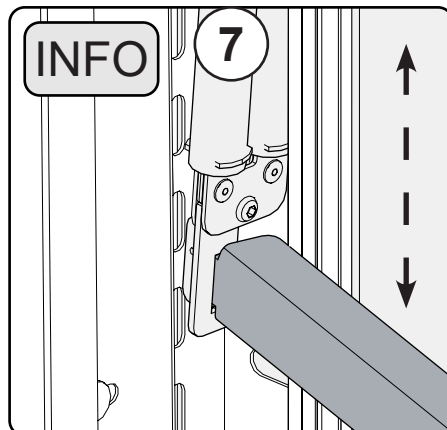

- ✓ EN 12604
- ✓ EN 12453
- ✓ EN 13241

TS100

	A	B	C	D	E
	DLW	DLH	FHR	FSR	FMD
NL	Dagmaat breedte	Dagmaat hoogte	Vrije bovenruimte	Vrije zijruimte	Inbouwdiepte
EN	Day Light Width	Day Light Height	Free Head Room	Free Side Room	Free Mounting Depth
DE	Tageslichtbreite	Tageslichthöhe	Sturzfreiraum	Freie Seitenraum	Freie Einbautiefe
FR	Largeur de baie	Hauteur de baie	Linteau disponible	Ecoîçons Requis	Recul
RO	Lățime Gol	Înălțime Gol	Buiandrug Liber	Spațiul Liber Lateral	Spațiul Liber în Adâncime
HU	Szélesség	Magasság	Szabad szemöldök magasság	Szabad hely oldalt	Szabad beépítési mélység
PL	Szerokość otworu	Wysokość otworu	Nadproże	Boczna przestrzeń	Głębokość pomieszczenia

3814 (16mm)/
3812 (25mm)

A

B

Opcja
Option

10
15

Option Opcja

Option Opcja

+

3998

3999

8080 8280
(2x)

Option Opcja

8978

Produkt podlega ciągłym modyfikacjom mającym na celu wprowadzenie ułatwień podczas montażu. Rysunki i wizualizacje poszczególnych części mogą odbiegać od rzeczywistości i mają charakter poglądowy. Producent zapewnia sobie prawo do wprowadzenia na bieżąco zmian do niniejszej instrukcji. Instrukcja przedstawia wszystkie dostępne opcje dodatków, które mogą nie być objęte daną dostawą.