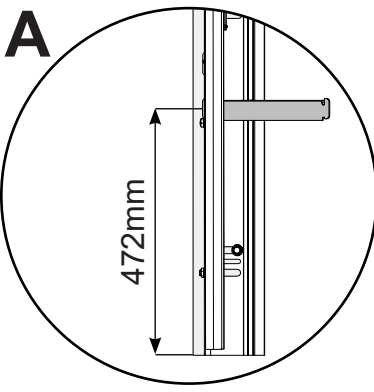

- ✓ EN 12604
- ✓ EN 12453
- ✓ EN 13241

TS100

	A	B	C	D	E
	DLW	DLH	FHR	FSR	FMD
NL	Dagmaat breedte	Dagmaat hoogte	Vrije bovenruimte	Vrije zijruimte	Inbouwdiepte
EN	Day Light Width	Day Light Height	Free Head Room	Free Side Room	Free Mounting Depth
DE	Tageslichtbreite	Tageslichthöhe	Sturzfreiraum	Freie Seitenraum	Freie Einbautiefe
FR	Largeur de baie	Hauteur de baie	Linteau disponible	Ecoîçons Requis	Recul
RO	Lățime Gol	Înălțime Gol	Buiandrug Liber	Spațiul Liber Lateral	Spațiul Liber în Adâncime
HU	Szélesség	Magasság	Szabad szemöldök magasság	Szabad hely oldalt	Szabad beépítési mélység
PL	Szerokość otworu	Wysokość otworu	Nadproże	Boczna przestrzeń	Głębokość pomieszczenia

4022-0XXXX

0740-0XXXX

8383

0754

Opcja
Option

Opcja Option

Option

A = B
C = D

3814 (16mm)/
3812 (25mm)

A

B

Opcja
Option

10
15

Option Opcja

Option Opcja

+