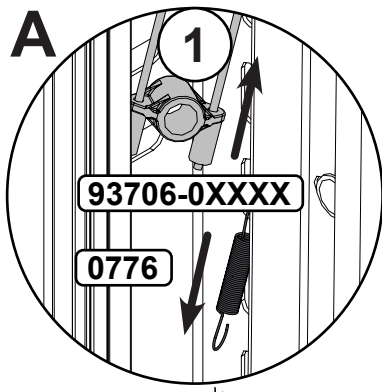

- ✓ EN 12604
- ✓ EN 12453
- ✓ EN 13241

TS100

	A	B	C	D	E
	DLW	DLH	FHR	FSR	FMD
NL	Dagmaat breedte	Dagmaat hoogte	Vrije bovenruimte	Vrije zijruimte	Inbouwdiepte
EN	Day Light Width	Day Light Height	Free Head Room	Free Side Room	Free Mounting Depth
DE	Tageslichtbreite	Tageslichthöhe	Sturzfreiraum	Freie Seitenraum	Freie Einbautiefe
FR	Largeur de baie	Hauteur de baie	Linteau disponible	Ecoîçons Requis	Recul
RO	Lățime Gol	Înălțime Gol	Buiandrug Liber	Spațiul Liber Lateral	Spațiul Liber în Adâncime
HU	Szélesség	Magasság	Szabad szemöldök magasság	Szabad hely oldalt	Szabad beépítési mélység
PL	Szerokość otworu	Wysokość otworu	Nadproże	Boczna przestrzeń	Głębokość pomieszczenia

4022-0XXXX

0740-0XXXX

8383

0754

Opcja
Option

Opcja Option

Option

A = B
C = D

3814 (16mm)/
3812 (25mm)

A

B

Opcja
Option

10
15

Option Opcja

Option Opcja

+