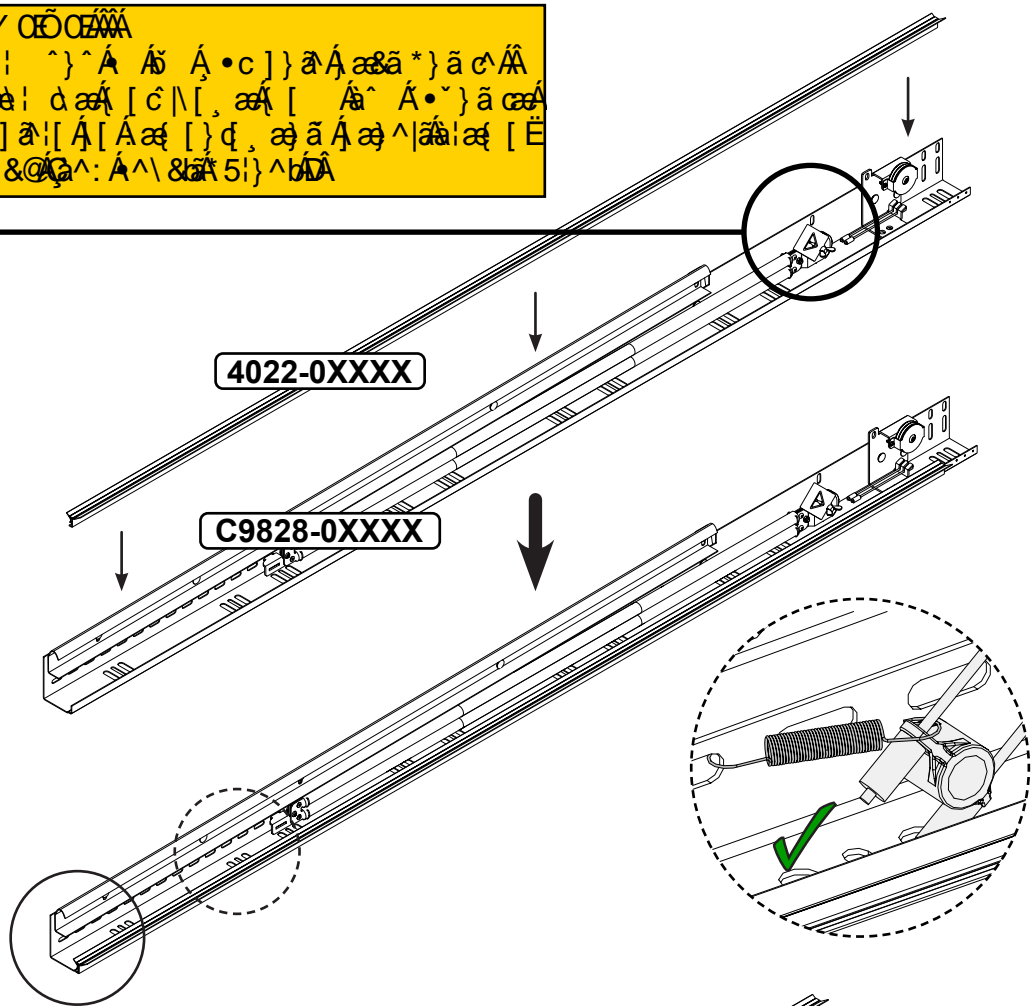

Only remove wing screw after mounting door leaf (without top section).
ATTENTION !!

The springs are pre-tensioned !!

Der Flügelschraube erst nach Torblattmontage (ohne Obere Sektion) entfernen.
ACHTUNG !!

Die Federn haben Vorspannung !!

Enlever la vis à oreilles une fois le tablier (sans la section haute) monté.
ATTENTION !!

Les ressorts sont pré-tendus !!

Vleugelschroef pas verwijderen na montage deurblad (zonder topsectie).
LET OP !!

De veren zijn voorgespannen !!

WY 000000
Uj: ^}^ Á Á Á •c}} á Á á á * } á c Á Á
Pæi dæ [c] [, æ [Á Á • } á c Á Á
á] á [Á Á æ [ ] d , æ á Á á ^ | á á [É
, ^ & @ Á ^ : Á Á \ & á 5 ! } ^ á Á

4022-0XXXX

C9828-0XXXX