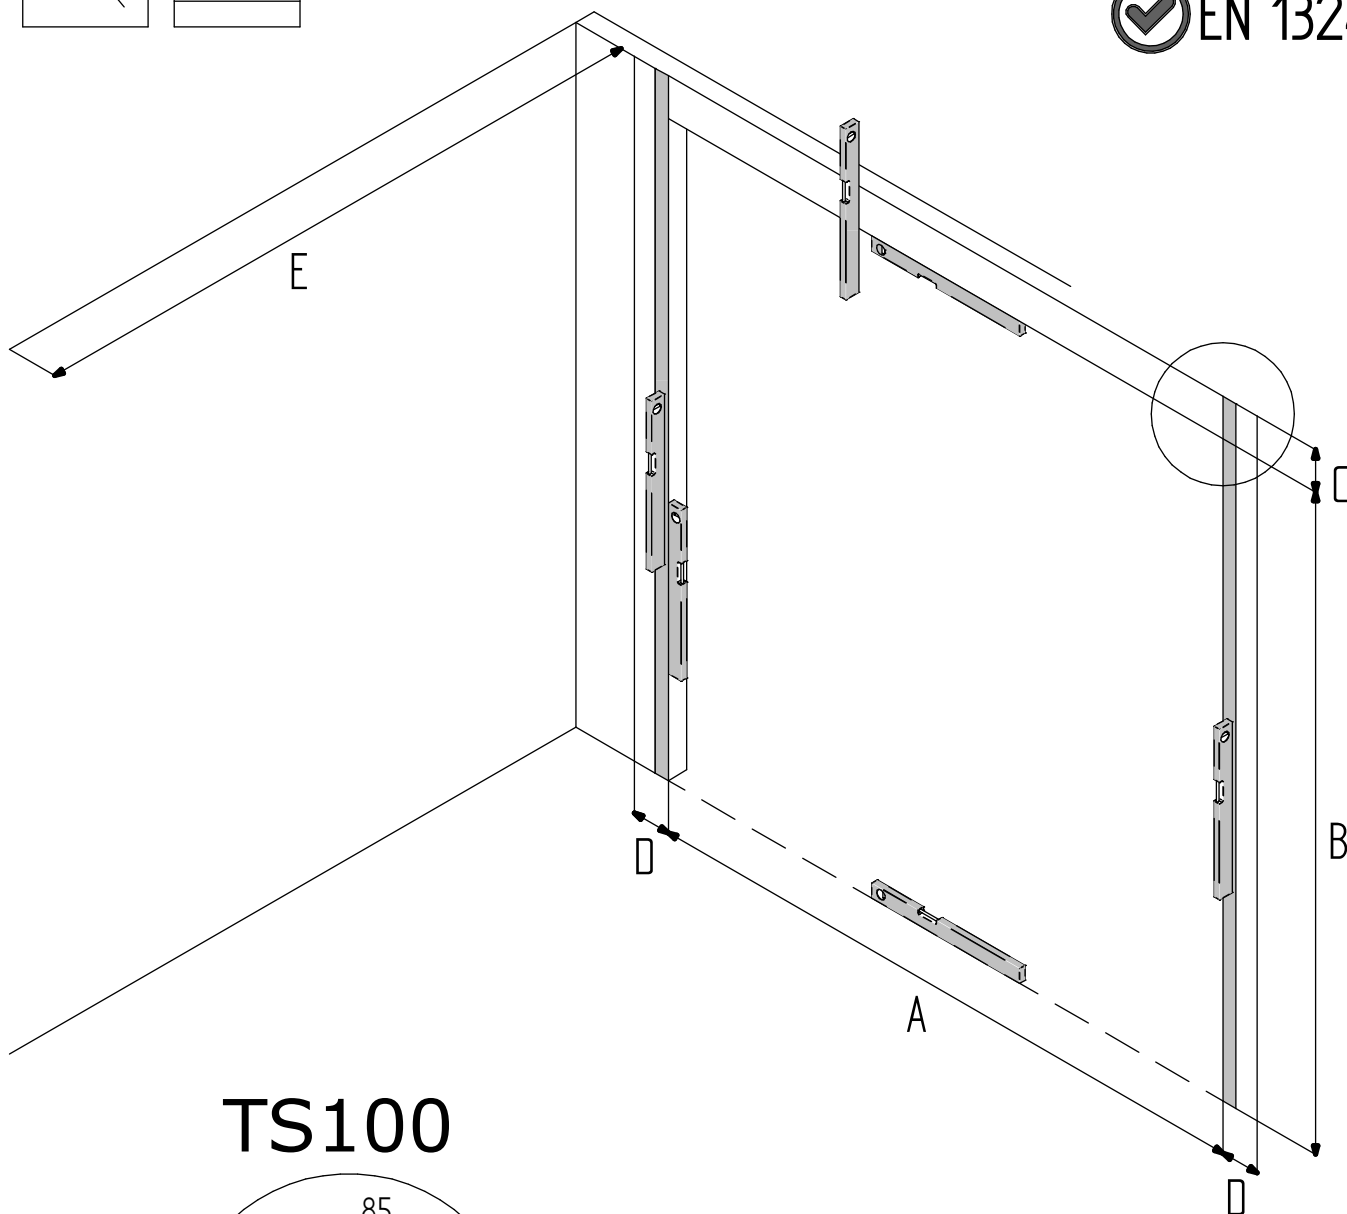

- ✓ EN 12604
- ✓ EN 12453
- ✓ EN 13241

TS100

	A	B	C	D	E
	DLW	DLH	FHR	FSR	FMD
NL	Dagmaat breedte	Dagmaat hoogte	Vrije bovenruimte	Vrije zijruimte	Inbouwdiepte
EN	Day Light Width	Day Light Height	Free Head Room	Free Side Room	Free Mounting Depth
DE	Tageslichtbreite	Tageslichthöhe	Sturzfreiraum	Freie Seitenraum	Freie Einbautiefe
FR	Largeur de baie	Hauteur de baie	Linteau disponible	Ecoîçons Requis	Recul
RO	Lățime Gol	Înălțime Gol	Buiandrug Liber	Spațiul Liber Lateral	Spațiul Liber în Adâncime
HU	Szélesség	Magasság	Szabad szemöldök magasság	Szabad hely oldalt	Szabad beépítési mélység
PL	Szerokość otworu	Wysokość otworu	Nadproże	Boczna przestrzeń	Głębokość pomieszczenia

3814 (16mm)/
3812 (25mm)

A

B

Opcja
Option

10
15

Option Opcja

Option Opcja

+