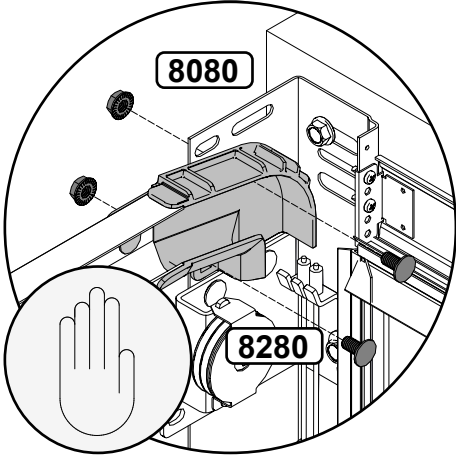

- ✓ EN 12604
- ✓ EN 12453
- ✓ EN 13241

TS100

	A	B	C	D	E
	DLW	DLH	FHR	FSR	FMD
NL	Dagmaat breedte	Dagmaat hoogte	Vrije bovenruimte	Vrije zijruimte	Inbouwdiepte
EN	Day Light Width	Day Light Height	Free Head Room	Free Side Room	Free Mounting Depth
DE	Tageslichtbreite	Tageslichthöhe	Sturzfreiraum	Freie Seitenraum	Freie Einbautiefe
FR	Largeur de baie	Hauteur de baie	Linteau disponible	Ecoîçons Requis	Recul
RO	Lățime Gol	Înălțime Gol	Buiandrug Liber	Spațiul Liber Lateral	Spațiul Liber în Adâncime
HU	Szélesség	Magasság	Szabad szemöldök magasság	Szabad hely oldalt	Szabad beépítési mélység
PL	Szerokość otworu	Wysokość otworu	Nadproże	Boczna przestrzeń	Głębokość pomieszczenia

4022-0XXXX

0740-0XXXX

8383

0754

Opcja
Option

Opcja Option

Option

A = B
C = D

3814 (16mm)/
3812 (25mm)

A

B

Opcja
Option

10
15

Option Opcja

Option Opcja

+