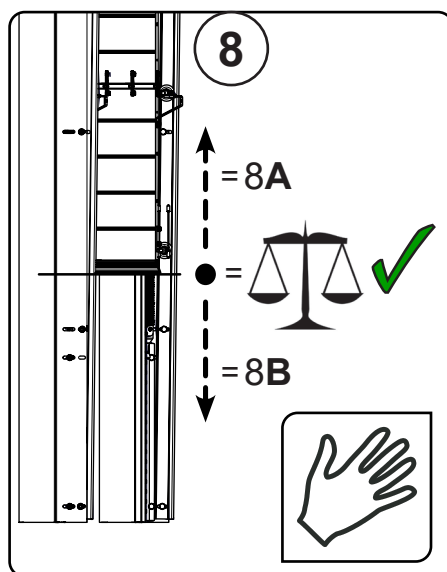

- ✓ EN 12604
- ✓ EN 12453
- ✓ EN 13241

TS100

	A	B	C	D	E
	DLW	DLH	FHR	FSR	FMD
NL	Dagmaat breedte	Dagmaat hoogte	Vrije bovenruimte	Vrije zijruimte	Inbouwdiepte
EN	Day Light Width	Day Light Height	Free Head Room	Free Side Room	Free Mounting Depth
DE	Tageslichtbreite	Tageslichthöhe	Sturzfreiraum	Freie Seitenraum	Freie Einbautiefe
FR	Largeur de baie	Hauteur de baie	Linteau disponible	Ecoîçons Requis	Recul
RO	Lățime Gol	Înălțime Gol	Buiandrug Liber	Spațiul Liber Lateral	Spațiul Liber în Adâncime
HU	Szélesség	Magasság	Szabad szemöldök magasság	Szabad hely oldalt	Szabad beépítési mélység
PL	Szerokość otworu	Wysokość otworu	Nadproże	Boczna przestrzeń	Głębokość pomieszczenia

3814 (16mm)/
3812 (25mm)

A

B

Opcja
Option

10
15

Option Opcja

Option Opcja

+

3998

3999

8080 8280
(2x)

Option Opcja

8978

Produkt podlega ciągłym modyfikacjom mającym na celu wprowadzenie ułatwień podczas montażu. Rysunki i wizualizacje poszczególnych części mogą odbiegać od rzeczywistości i mają charakter poglądowy. Producent zapewnia sobie prawo do wprowadzenia na bieżąco zmian do niniejszej instrukcji. Instrukcja przedstawia wszystkie dostępne opcje dodatków, które mogą nie być objęte daną dostawą.