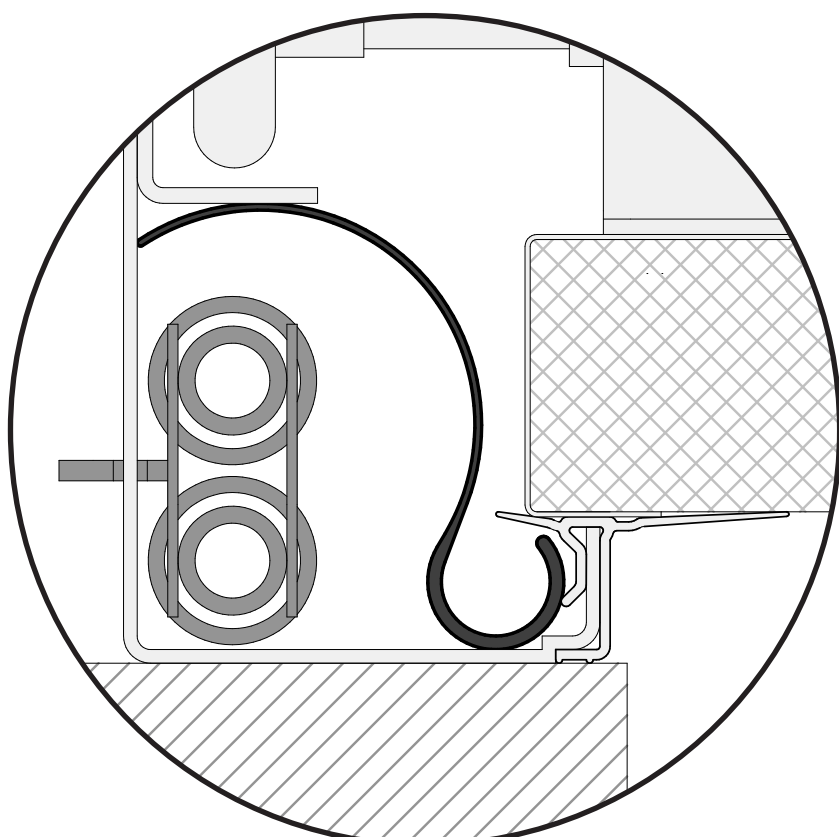

- ✓ EN 12604
- ✓ EN 12453
- ✓ EN 13241

TS100

	A	B	C	D	E
	DLW	DLH	FHR	FSR	FMD
NL	Dagmaat breedte	Dagmaat hoogte	Vrije bovenruimte	Vrije zijruimte	Inbouwdiepte
EN	Day Light Width	Day Light Height	Free Head Room	Free Side Room	Free Mounting Depth
DE	Tageslichtbreite	Tageslichthöhe	Sturzfreiraum	Freie Seitenraum	Freie Einbautiefe
FR	Largeur de baie	Hauteur de baie	Linteau disponible	Ecoîçons Requis	Recul
RO	Lățime Gol	Înălțime Gol	Buiandrug Liber	Spațiul Liber Lateral	Spațiul Liber în Adâncime
HU	Szélesség	Magasság	Szabad szemöldök magasság	Szabad hely oldalt	Szabad beépítési mélység
PL	Szerokość otworu	Wysokość otworu	Nadproże	Boczna przestrzeń	Głębokość pomieszczenia

3814 (16mm)/
3812 (25mm)

A

B

Opcja
Option

10
15

Option Opcja

Option Opcja

+

3998

3999

8080 8280
(2x)

Option Opcja

8978

Produkt podlega ciągłym modyfikacjom mającym na celu wprowadzenie ułatwień podczas montażu. Rysunki i wizualizacje poszczególnych części mogą odbiegać od rzeczywistości i mają charakter poglądowy. Producent zapewnia sobie prawo do wprowadzenia na bieżąco zmian do niniejszej instrukcji. Instrukcja przedstawia wszystkie dostępne opcje dodatków, które mogą nie być objęte daną dostawą.