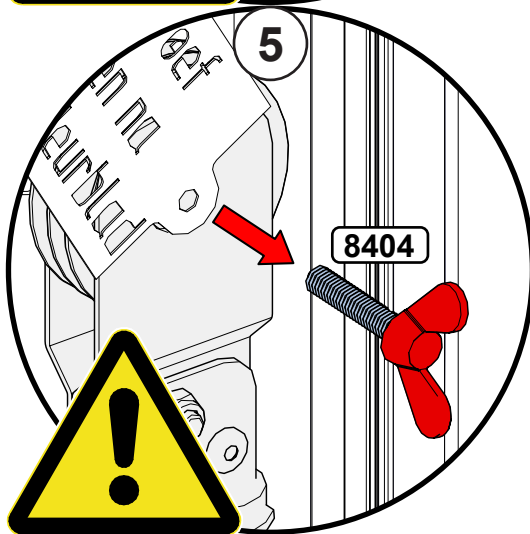

- ✓ EN 12604
- ✓ EN 12453
- ✓ EN 13241

TS100

	A	B	C	D	E
	DLW	DLH	FHR	FSR	FMD
NL	Dagmaat breedte	Dagmaat hoogte	Vrije bovenruimte	Vrije zijruimte	Inbouwdiepte
EN	Day Light Width	Day Light Height	Free Head Room	Free Side Room	Free Mounting Depth
DE	Tageslichtbreite	Tageslichthöhe	Sturzfreiraum	Freie Seitenraum	Freie Einbautiefe
FR	Largeur de baie	Hauteur de baie	Linteau disponible	Ecoîçons Requis	Recul
RO	Lățime Gol	Înălțime Gol	Buiandrug Liber	Spațiul Liber Lateral	Spațiul Liber în Adâncime
HU	Szélesség	Magasság	Szabad szemöldök magasság	Szabad hely oldalt	Szabad beépítési mélység
PL	Szerokość otworu	Wysokość otworu	Nadproże	Boczna przestrzeń	Głębokość pomieszczenia

4022-0XXXX

0740-0XXXX

8383

0754

Opcja
Option

Opcja Option

Option

A = B
C = D

3814 (16mm)/
3812 (25mm)

A

B

Opcja
Option

10
15

Option Opcja

Option Opcja

+