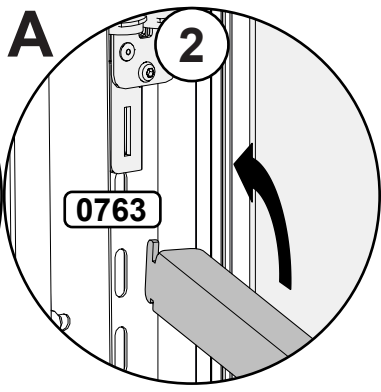

- ✓ EN 12604
- ✓ EN 12453
- ✓ EN 13241

TS100

	A	B	C	D	E
	DLW	DLH	FHR	FSR	FMD
NL	Dagmaat breedte	Dagmaat hoogte	Vrije bovenruimte	Vrije zijruimte	Inbouwdiepte
EN	Day Light Width	Day Light Height	Free Head Room	Free Side Room	Free Mounting Depth
DE	Tageslichtbreite	Tageslichthöhe	Sturzfreiraum	Freie Seitenraum	Freie Einbautiefe
FR	Largeur de baie	Hauteur de baie	Linteau disponible	Ecoîçons Requis	Recul
RO	Lățime Gol	Înălțime Gol	Buiandrug Liber	Spațiul Liber Lateral	Spațiul Liber în Adâncime
HU	Szélesség	Magasság	Szabad szemöldök magasság	Szabad hely oldalt	Szabad beépítési mélység
PL	Szerokość otworu	Wysokość otworu	Nadproże	Boczna przestrzeń	Głębokość pomieszczenia

4022-0XXXX

0740-0XXXX

8383

0754

Opcja
Option

Opcja Option

Option

A = B
C = D

3814 (16mm)/
3812 (25mm)

A

B

Opcja
Option

10
15

Option Opcja

Option Opcja

+