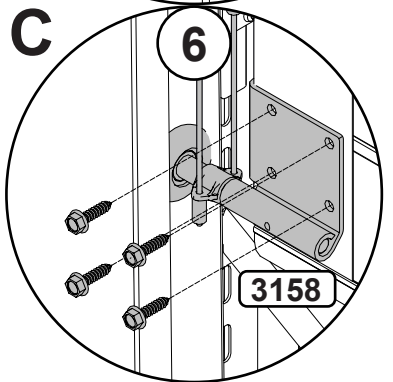

- ✓ EN 12604
- ✓ EN 12453
- ✓ EN 13241

TS100

	A	B	C	D	E
	DLW	DLH	FHR	FSR	FMD
NL	Dagmaat breedte	Dagmaat hoogte	Vrije bovenruimte	Vrije zijruimte	Inbouwdiepte
EN	Day Light Width	Day Light Height	Free Head Room	Free Side Room	Free Mounting Depth
DE	Tageslichtbreite	Tageslichthöhe	Sturzfreiraum	Freie Seitenraum	Freie Einbautiefe
FR	Largeur de baie	Hauteur de baie	Linteau disponible	Ecoîçons Requis	Recul
RO	Lățime Gol	Înălțime Gol	Buiandrug Liber	Spațiul Liber Lateral	Spațiul Liber în Adâncime
HU	Szélesség	Magasság	Szabad szemöldök magasság	Szabad hely oldalt	Szabad beépítési mélység
PL	Szerokość otworu	Wysokość otworu	Nadproże	Boczna przestrzeń	Głębokość pomieszczenia

4022-0XXXX

0740-0XXXX

8383

0754

Opcja
Option

Opcja Option

Option

A = B
C = D

3814 (16mm)/
3812 (25mm)

A

B

Opcja
Option

10
15

Option Opcja

Option Opcja

+