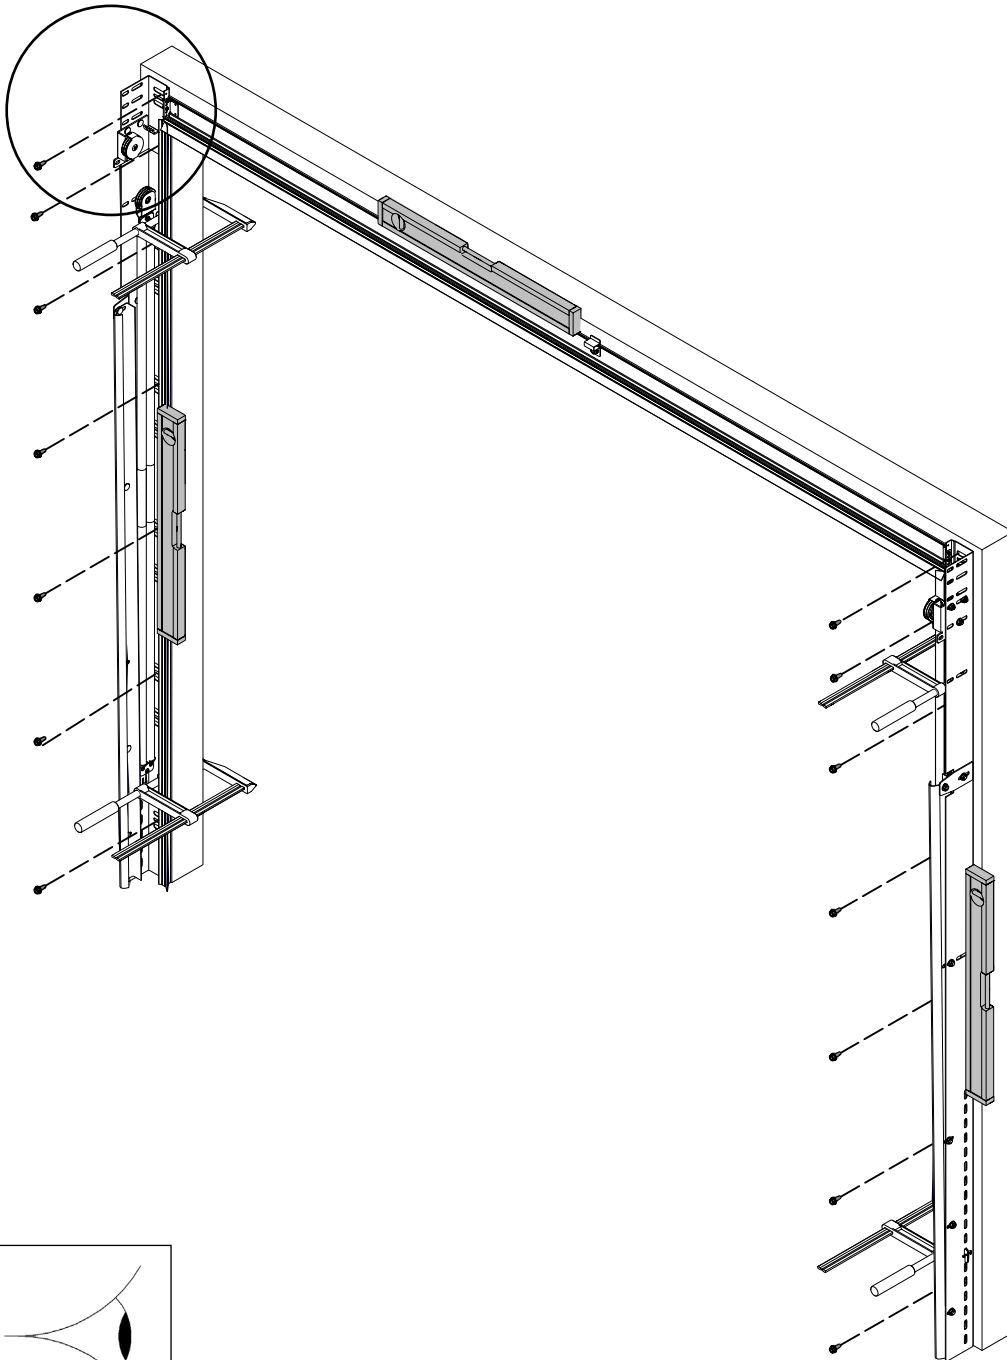

Opcja Option