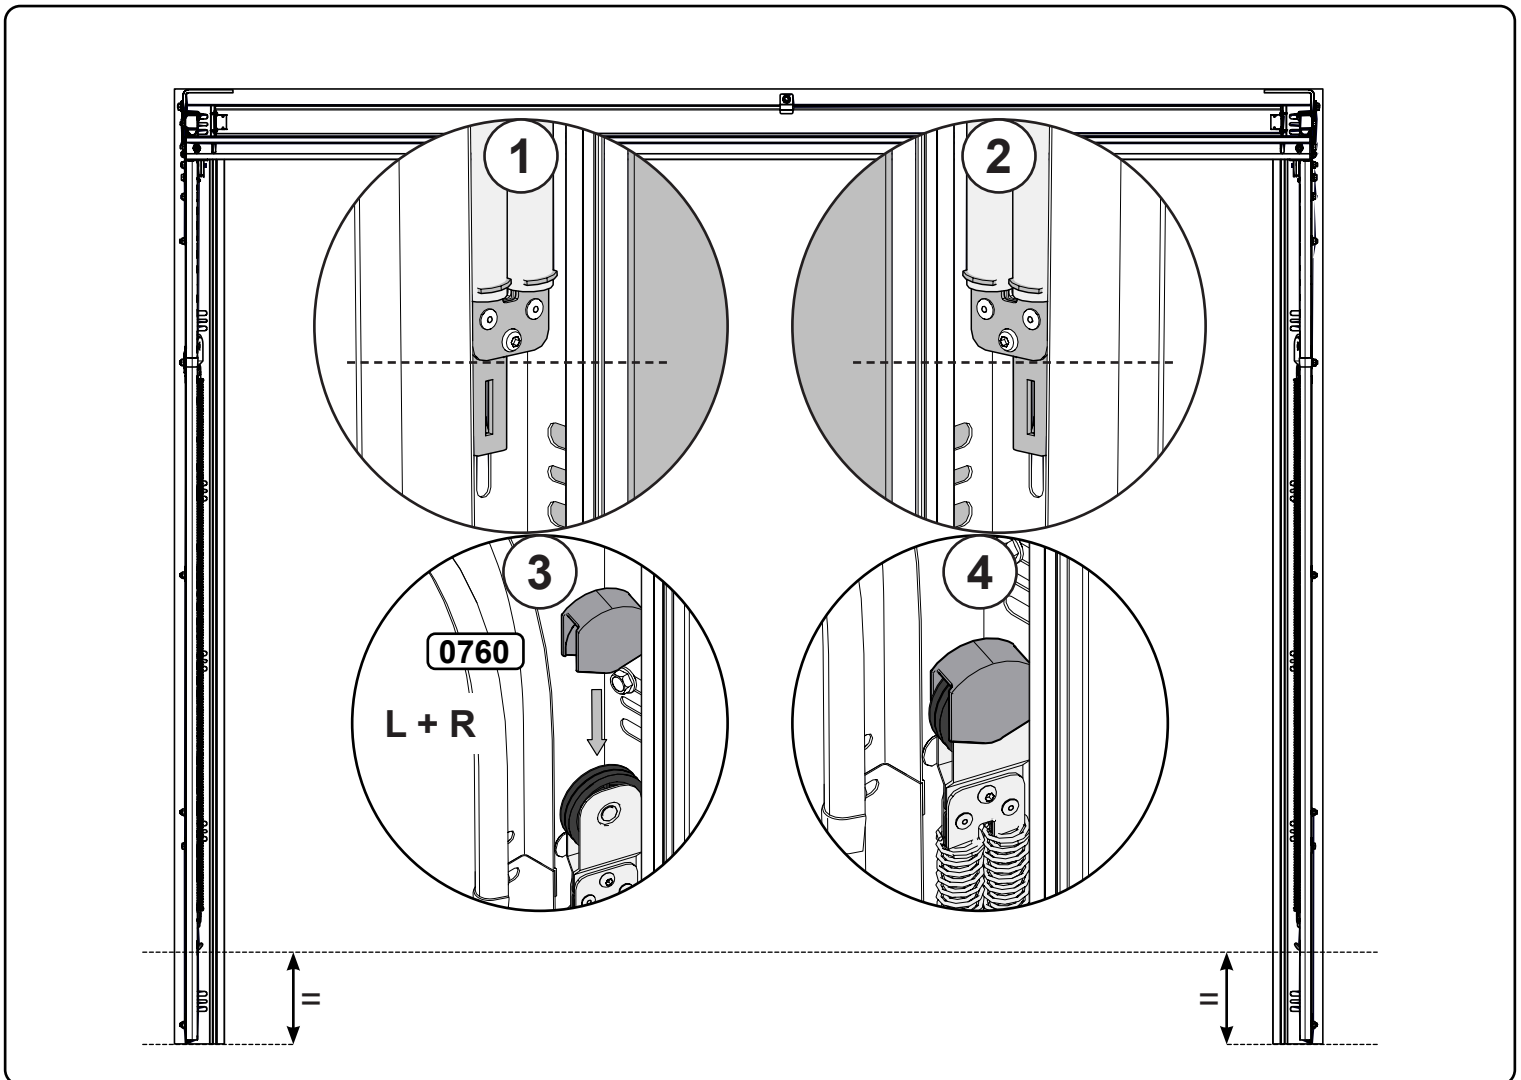

- ✓ EN 12604
- ✓ EN 12453
- ✓ EN 13241

TS100

	A	B	C	D	E
	DLW	DLH	FHR	FSR	FMD
NL	Dagmaat breedte	Dagmaat hoogte	Vrije bovenruimte	Vrije zijruimte	Inbouwdiepte
EN	Day Light Width	Day Light Height	Free Head Room	Free Side Room	Free Mounting Depth
DE	Tageslichtbreite	Tageslichthöhe	Sturzfreiraum	Freie Seitenraum	Freie Einbautiefe
FR	Largeur de baie	Hauteur de baie	Linteau disponible	Ecoîçons Requis	Recul
RO	Lățime Gol	Înălțime Gol	Buiandrug Liber	Spațiul Liber Lateral	Spațiul Liber în Adâncime
HU	Szélesség	Magasság	Szabad szemöldök magasság	Szabad hely oldalt	Szabad beépítési mélység
PL	Szerokość otworu	Wysokość otworu	Nadproże	Boczna przestrzeń	Głębokość pomieszczenia

3814 (16mm)/
3812 (25mm)

A

B

Opcja
Option

10
15

Option Opcja

Option Opcja

+