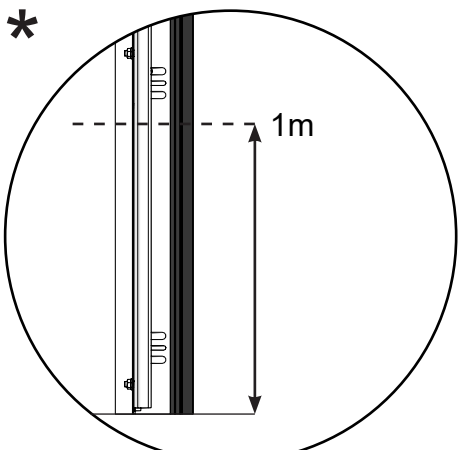

- ✓ EN 12604
- ✓ EN 12453
- ✓ EN 13241

TS100

	A	B	C	D	E
	DLW	DLH	FHR	FSR	FMD
NL	Dagmaat breedte	Dagmaat hoogte	Vrije bovenruimte	Vrije zijruimte	Inbouwdiepte
EN	Day Light Width	Day Light Height	Free Head Room	Free Side Room	Free Mounting Depth
DE	Tageslichtbreite	Tageslichthöhe	Sturzfreiraum	Freie Seitenraum	Freie Einbautiefe
FR	Largeur de baie	Hauteur de baie	Linteau disponible	Ecoîçons Requis	Recul
RO	Lățime Gol	Înălțime Gol	Buiandrug Liber	Spațiul Liber Lateral	Spațiul Liber în Adâncime
HU	Szélesség	Magasság	Szabad szemöldök magasság	Szabad hely oldalt	Szabad beépítési mélység
PL	Szerokość otworu	Wysokość otworu	Nadproże	Boczna przestrzeń	Głębokość pomieszczenia

4022-0XXXX

0740-0XXXX

8383

0754

Opcja
Option

Opcja Option

Option

A = B
C = D

3814 (16mm)/
3812 (25mm)

A

B

Opcja
Option

10
15

Option Opcja

Option Opcja

+