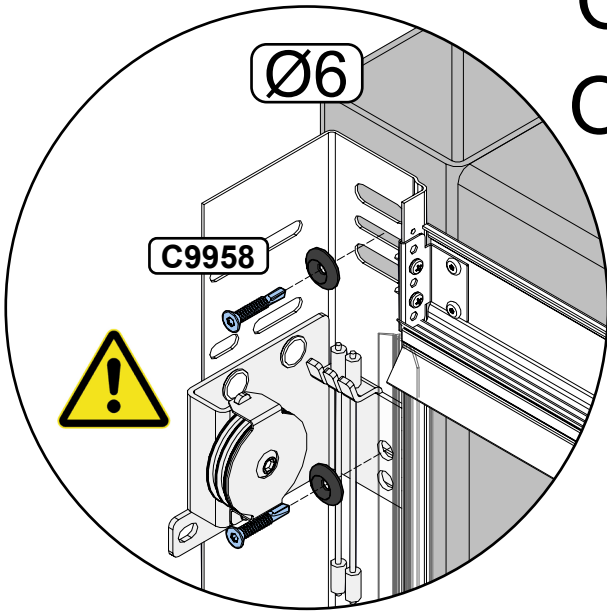

- ✓ EN 12604
- ✓ EN 12453
- ✓ EN 13241

TS100

	A	B	C	D	E
	DLW	DLH	FHR	FSR	FMD
NL	Dagmaat breedte	Dagmaat hoogte	Vrije bovenruimte	Vrije zijruimte	Inbouwdiepte
EN	Day Light Width	Day Light Height	Free Head Room	Free Side Room	Free Mounting Depth
DE	Tageslichtbreite	Tageslichthöhe	Sturzfreiraum	Freie Seitenraum	Freie Einbautiefe
FR	Largeur de baie	Hauteur de baie	Linteau disponible	Ecoîçons Requis	Recul
RO	Lățime Gol	Înălțime Gol	Buiandrug Liber	Spațiul Liber Lateral	Spațiul Liber în Adâncime
HU	Szélesség	Magasság	Szabad szemöldök magasság	Szabad hely oldalt	Szabad beépítési mélység
PL	Szerokość otworu	Wysokość otworu	Nadproże	Boczna przestrzeń	Głębokość pomieszczenia

4022-0XXXX

0740-0XXXX

8383

0754

Opcja
Option

Opcja Option

Option

A = B
C = D

3814 (16mm)/
3812 (25mm)

A

B

Opcja
Option

10
15

Option Opcja

Option Opcja

+