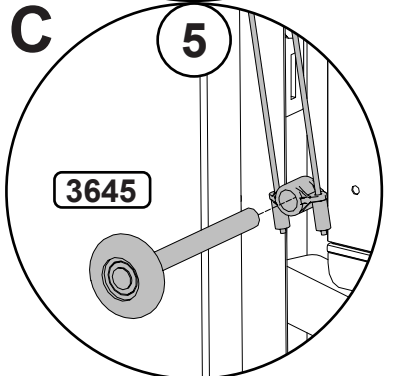

- ✓ EN 12604
- ✓ EN 12453
- ✓ EN 13241

TS100

	A	B	C	D	E
	DLW	DLH	FHR	FSR	FMD
NL	Dagmaat breedte	Dagmaat hoogte	Vrije bovenruimte	Vrije zijruimte	Inbouwdiepte
EN	Day Light Width	Day Light Height	Free Head Room	Free Side Room	Free Mounting Depth
DE	Tageslichtbreite	Tageslichthöhe	Sturzfreiraum	Freie Seitenraum	Freie Einbautiefe
FR	Largeur de baie	Hauteur de baie	Linteau disponible	Ecoîçons Requis	Recul
RO	Lățime Gol	Înălțime Gol	Buiandrug Liber	Spațiul Liber Lateral	Spațiul Liber în Adâncime
HU	Szélesség	Magasság	Szabad szemöldök magasság	Szabad hely oldalt	Szabad beépítési mélység
PL	Szerokość otworu	Wysokość otworu	Nadproże	Boczna przestrzeń	Głębokość pomieszczenia

4022-0XXXX

0740-0XXXX

8383

0754

Opcja
Option

Opcja Option

Option

A = B
C = D

3814 (16mm)/
3812 (25mm)

A

B

Opcja
Option

10
15

Option Opcja

Option Opcja

+