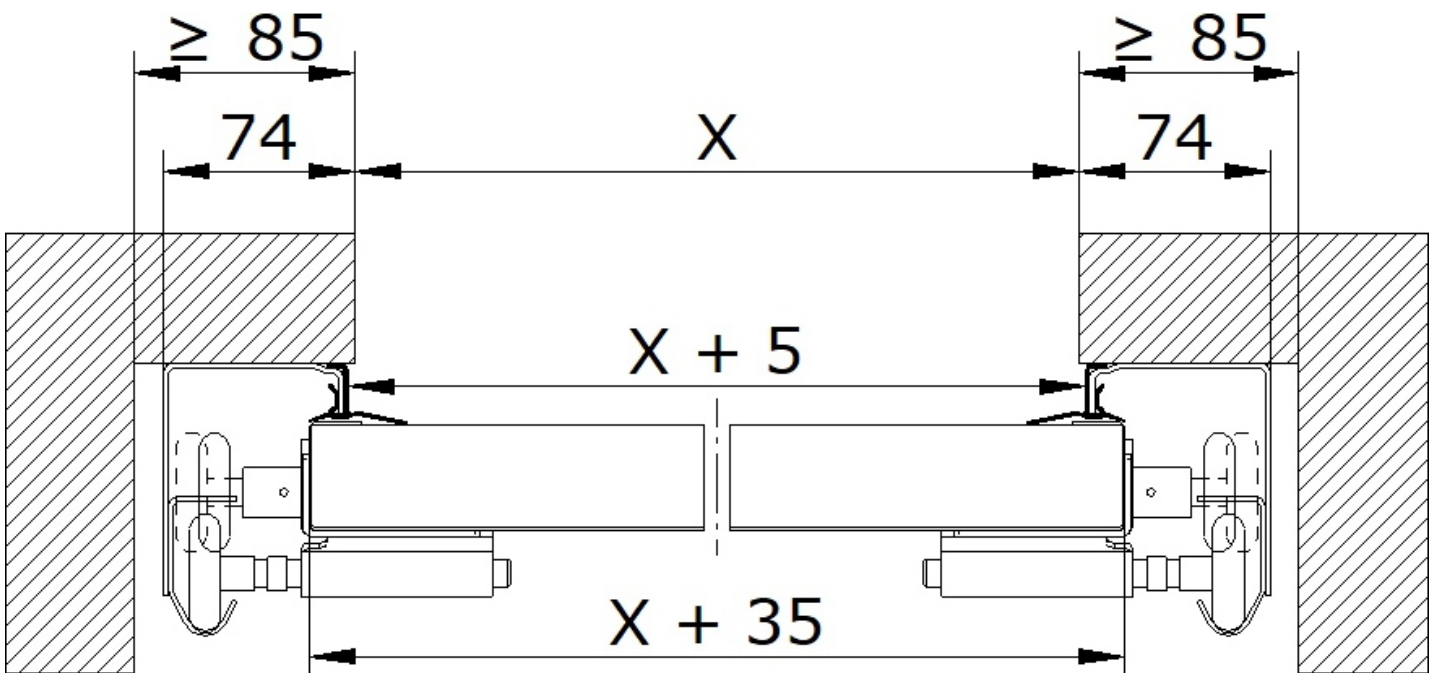

- ✓ EN 12604
- ✓ EN 12453
- ✓ EN 13241

TS100

	A	B	C	D	E
	DLW	DLH	FHR	FSR	FMD
NL	Dagmaat breedte	Dagmaat hoogte	Vrije bovenruimte	Vrije zijruimte	Inbouwdiepte
EN	Day Light Width	Day Light Height	Free Head Room	Free Side Room	Free Mounting Depth
DE	Tageslichtbreite	Tageslichthöhe	Sturzfreiraum	Freie Seitenraum	Freie Einbautiefe
FR	Largeur de baie	Hauteur de baie	Linteau disponible	Ecoîçons Requis	Recul
RO	Lățime Gol	Înălțime Gol	Buiandrug Liber	Spațiul Liber Lateral	Spațiul Liber în Adâncime
HU	Szélesség	Magasság	Szabad szemöldök magasság	Szabad hely oldalt	Szabad beépítési mélység
PL	Szerokość otworu	Wysokość otworu	Nadproże	Boczna przestrzeń	Głębokość pomieszczenia

9642

Only remove wing screw after mounting door leaf (without top section).
ATTENTION !!

The springs are pre-tensioned !!

Der Flügelschraube erst nach Torblattmontage (ohne Obere Sektion) entfernen.
ACHTUNG !!

3814 (16mm)/
3812 (25mm)

A

B

Opcja
Option

10
15

Option Opcja

Option Opcja

+