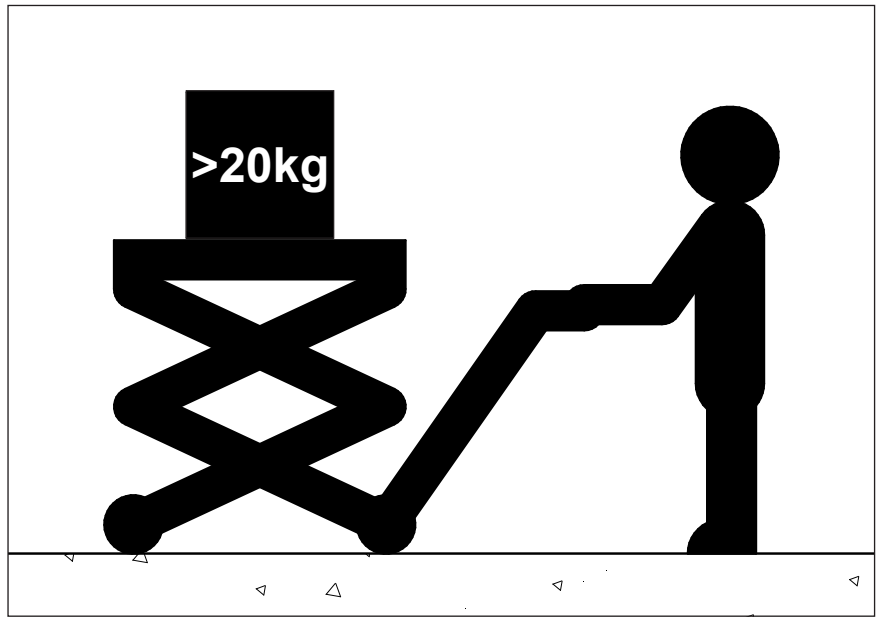

- ✓ EN 12604
- ✓ EN 12453
- ✓ EN 13241

TS100

	A	B	C	D	E
	DLW	DLH	FHR	FSR	FMD
NL	Dagmaat breedte	Dagmaat hoogte	Vrije bovenruimte	Vrije zijruimte	Inbouwdiepte
EN	Day Light Width	Day Light Height	Free Head Room	Free Side Room	Free Mounting Depth
DE	Tageslichtbreite	Tageslichthöhe	Sturzfreiraum	Freie Seitenraum	Freie Einbautiefe
FR	Largeur de baie	Hauteur de baie	Linteau disponible	Ecoîçons Requis	Recul
RO	Lățime Gol	Înălțime Gol	Buiandrug Liber	Spațiul Liber Lateral	Spațiul Liber în Adâncime
HU	Szélesség	Magasság	Szabad szemöldök magasság	Szabad hely oldalt	Szabad beépítési mélység
PL	Szerokość otworu	Wysokość otworu	Nadproże	Boczna przestrzeń	Głębokość pomieszczenia

9642

Only remove wing screw after mounting door leaf (without top section).
ATTENTION !!

The springs are pre-tensioned !!

Der Flügelschraube erst nach Torblattmontage (ohne Obere Sektion) entfernen.
ACHTUNG !!