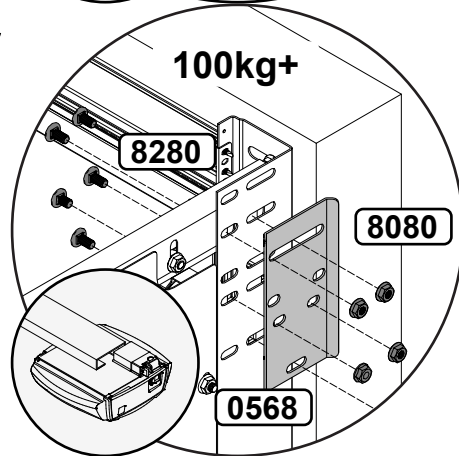

- ✓ EN 12604
- ✓ EN 12453
- ✓ EN 13241

TS100

	A	B	C	D	E
	DLW	DLH	FHR	FSR	FMD
NL	Dagmaat breedte	Dagmaat hoogte	Vrije bovenruimte	Vrije zijruimte	Inbouwdiepte
EN	Day Light Width	Day Light Height	Free Head Room	Free Side Room	Free Mounting Depth
DE	Tageslichtbreite	Tageslichthöhe	Sturzfreiraum	Freie Seitenraum	Freie Einbautiefe
FR	Largeur de baie	Hauteur de baie	Linteau disponible	Ecoîçons Requis	Recul
RO	Lățime Gol	Înălțime Gol	Buiandrug Liber	Spațiul Liber Lateral	Spațiul Liber în Adâncime
HU	Szélesség	Magasság	Szabad szemöldök magasság	Szabad hely oldalt	Szabad beépítési mélység
PL	Szerokość otworu	Wysokość otworu	Nadproże	Boczna przestrzeń	Głębokość pomieszczenia

4022-0XXXX

0740-0XXXX

8383

0754

Opcja
Option

Opcja Option

Option

A = B
C = D

3814 (16mm)/
3812 (25mm)

A

B

Opcja
Option

10
15

Option Opcja

Option Opcja

+