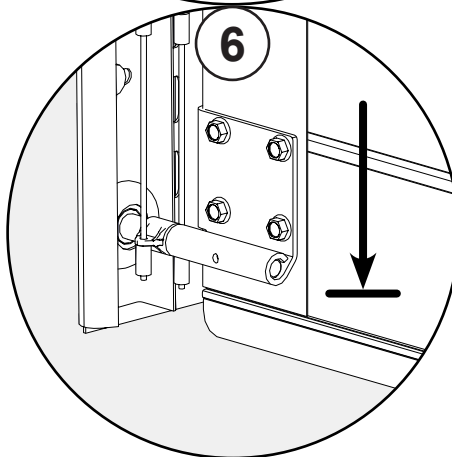

- ✓ EN 12604
- ✓ EN 12453
- ✓ EN 13241

TS100

	A	B	C	D	E
	DLW	DLH	FHR	FSR	FMD
NL	Dagmaat breedte	Dagmaat hoogte	Vrije bovenruimte	Vrije zijruimte	Inbouwdiepte
EN	Day Light Width	Day Light Height	Free Head Room	Free Side Room	Free Mounting Depth
DE	Tageslichtbreite	Tageslichthöhe	Sturzfreiraum	Freie Seitenraum	Freie Einbautiefe
FR	Largeur de baie	Hauteur de baie	Linteau disponible	Ecoîçons Requis	Recul
RO	Lățime Gol	Înălțime Gol	Buiandrug Liber	Spațiul Liber Lateral	Spațiul Liber în Adâncime
HU	Szélesség	Magasság	Szabad szemöldök magasság	Szabad hely oldalt	Szabad beépítési mélység
PL	Szerokość otworu	Wysokość otworu	Nadproże	Boczna przestrzeń	Głębokość pomieszczenia

4022-0XXXX

0740-0XXXX

8383

0754

Opcja
Option

Opcja Option

Option

A = B
C = D

3814 (16mm)/
3812 (25mm)

A

B

Opcja
Option

10
15

Option Opcja

Option Opcja

+