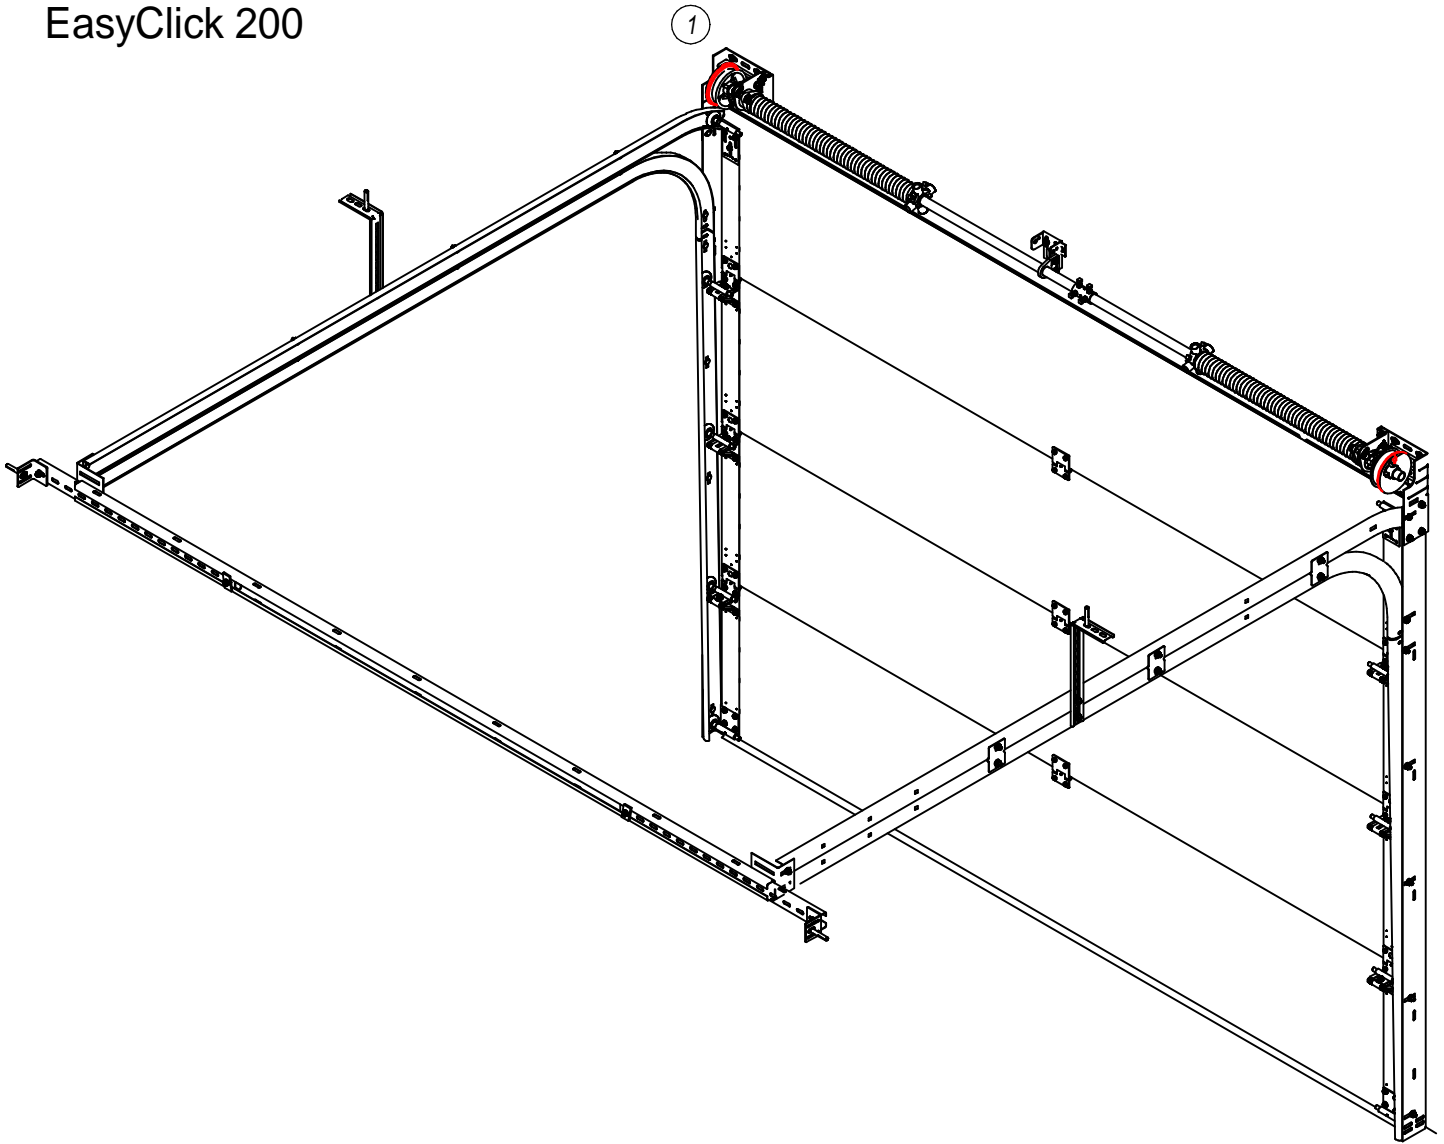

EasyClick 200

M MOTOR 
HAND 

EasyClick 200

OPTION

4800 < B < 5000

2-3 Ω

OPTION

B > 5000

2-5 Ω

EasyClick 200

EasyClick 200

Z x 360°

1

L

R

8