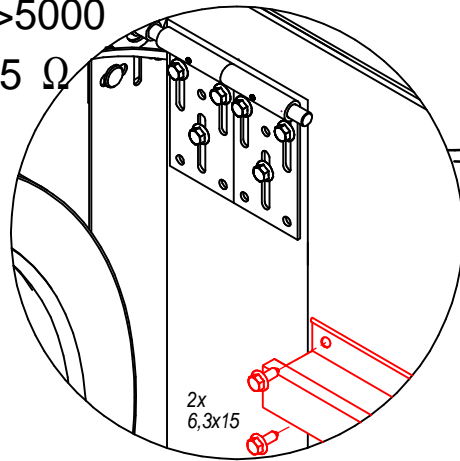

EasyClick 200

M MOTOR 
HAND 

EasyClick 200

OPTION

4800 < B < 5000

2-3 Ω

OPTION

B > 5000

2-5 Ω

EasyClick 200

EasyClick 200

Z x 360°

1

L

R

8