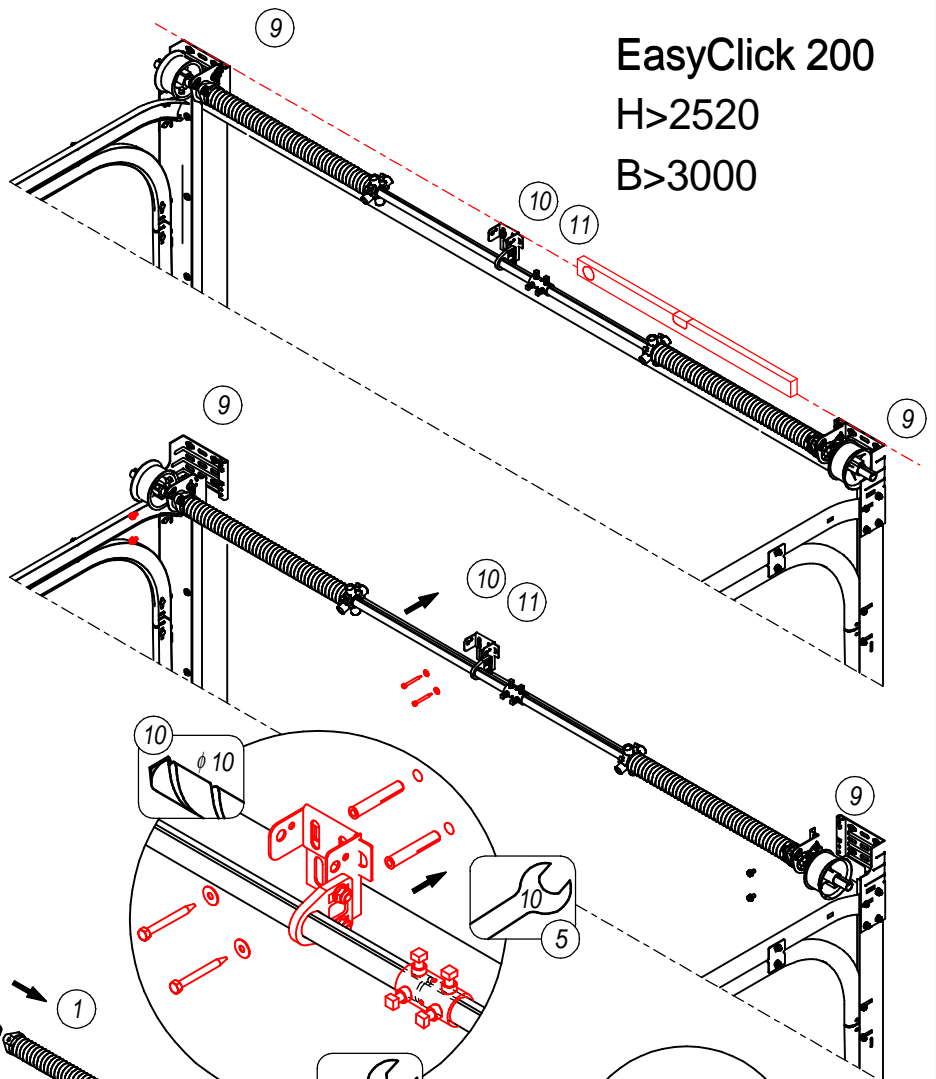

EasyClick 200

H>2520

B>3000

L+R