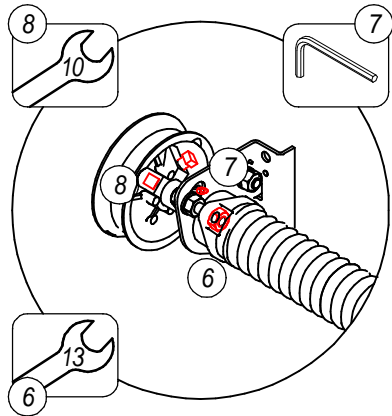

EasyClick 200 L+R

EasyClick 200

EasyClick 200

H<2520

B<3000

L+R

PL czerwony
GB red
D rot
NL root
SK cerveny

PL czerwony
GB red
D rot
NL root
SK cerveny