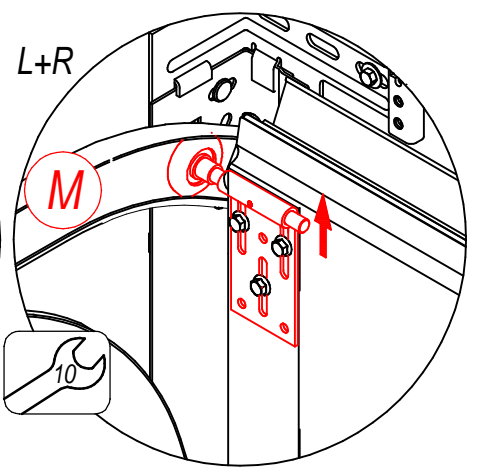

EasyClick 200

M MOTOR 
HAND 

EasyClick 200

OPTION

4800 < B < 5000

2-3 Ω

OPTION

B > 5000