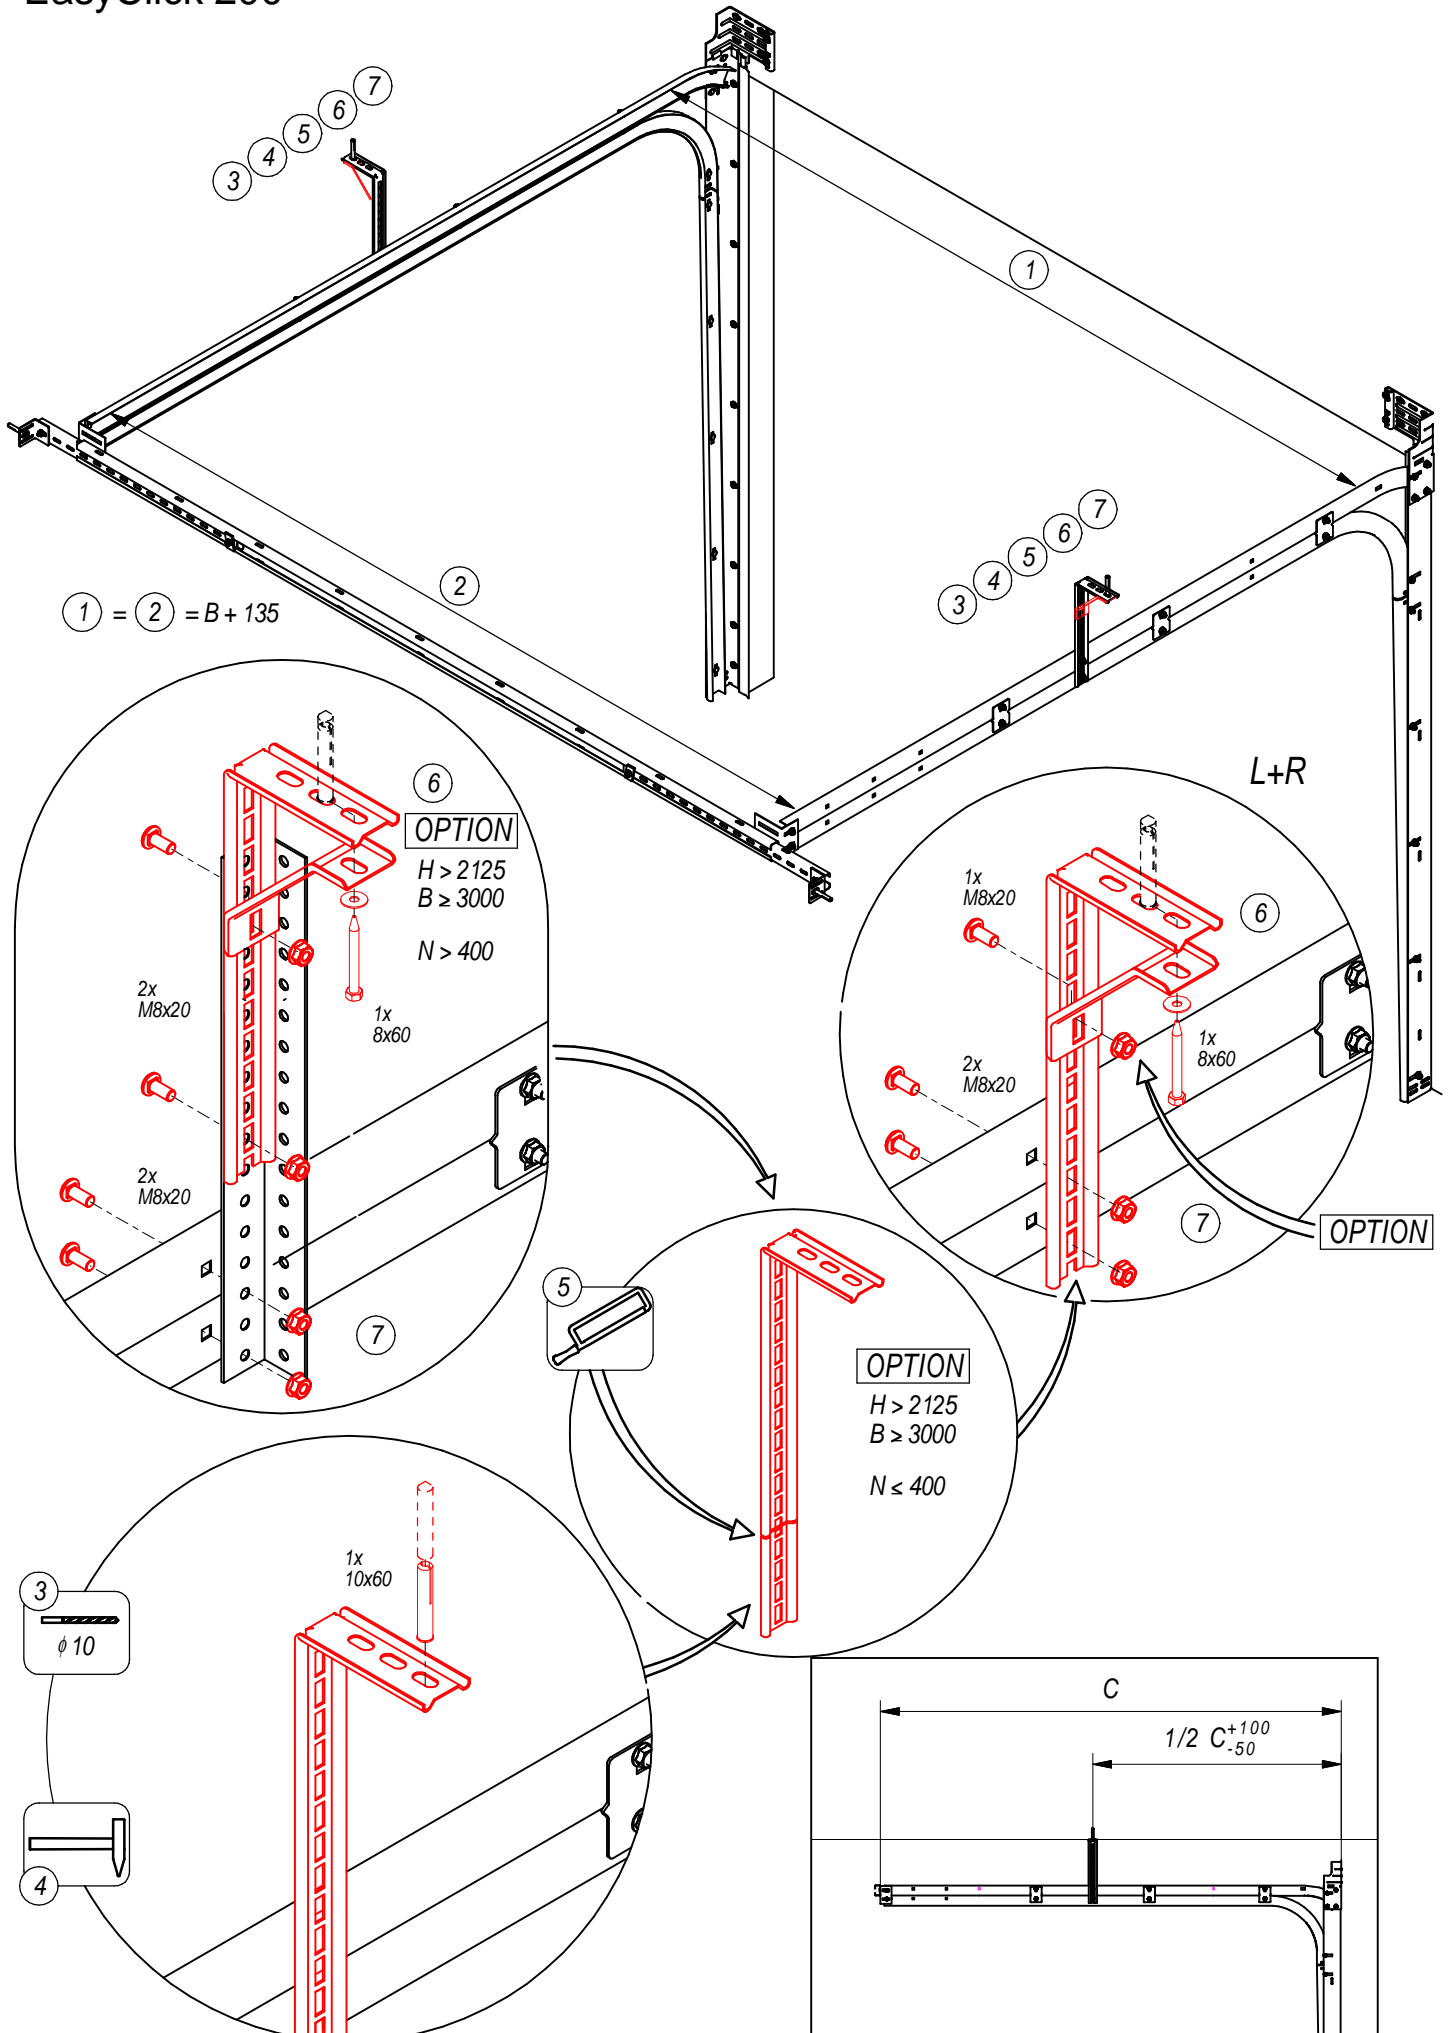

10x60

8x60

8/18

Typ	N	BB
EasyClick 200	200	100

EasyClick 200

OPTION

EasyClick 200

IM-15-200-05-0

EasyClick 200 L+R

EasyClick 200

EasyClick 200

H<2520

B<3000

L+R

PL czerwony
GB red
D rot
NL root
SK cerveny

PL czerwony
GB red
D rot
NL root
SK cerveny

2-5 Ω

EasyClick 200

EasyClick 200

Z x 360°

1

L

R

8