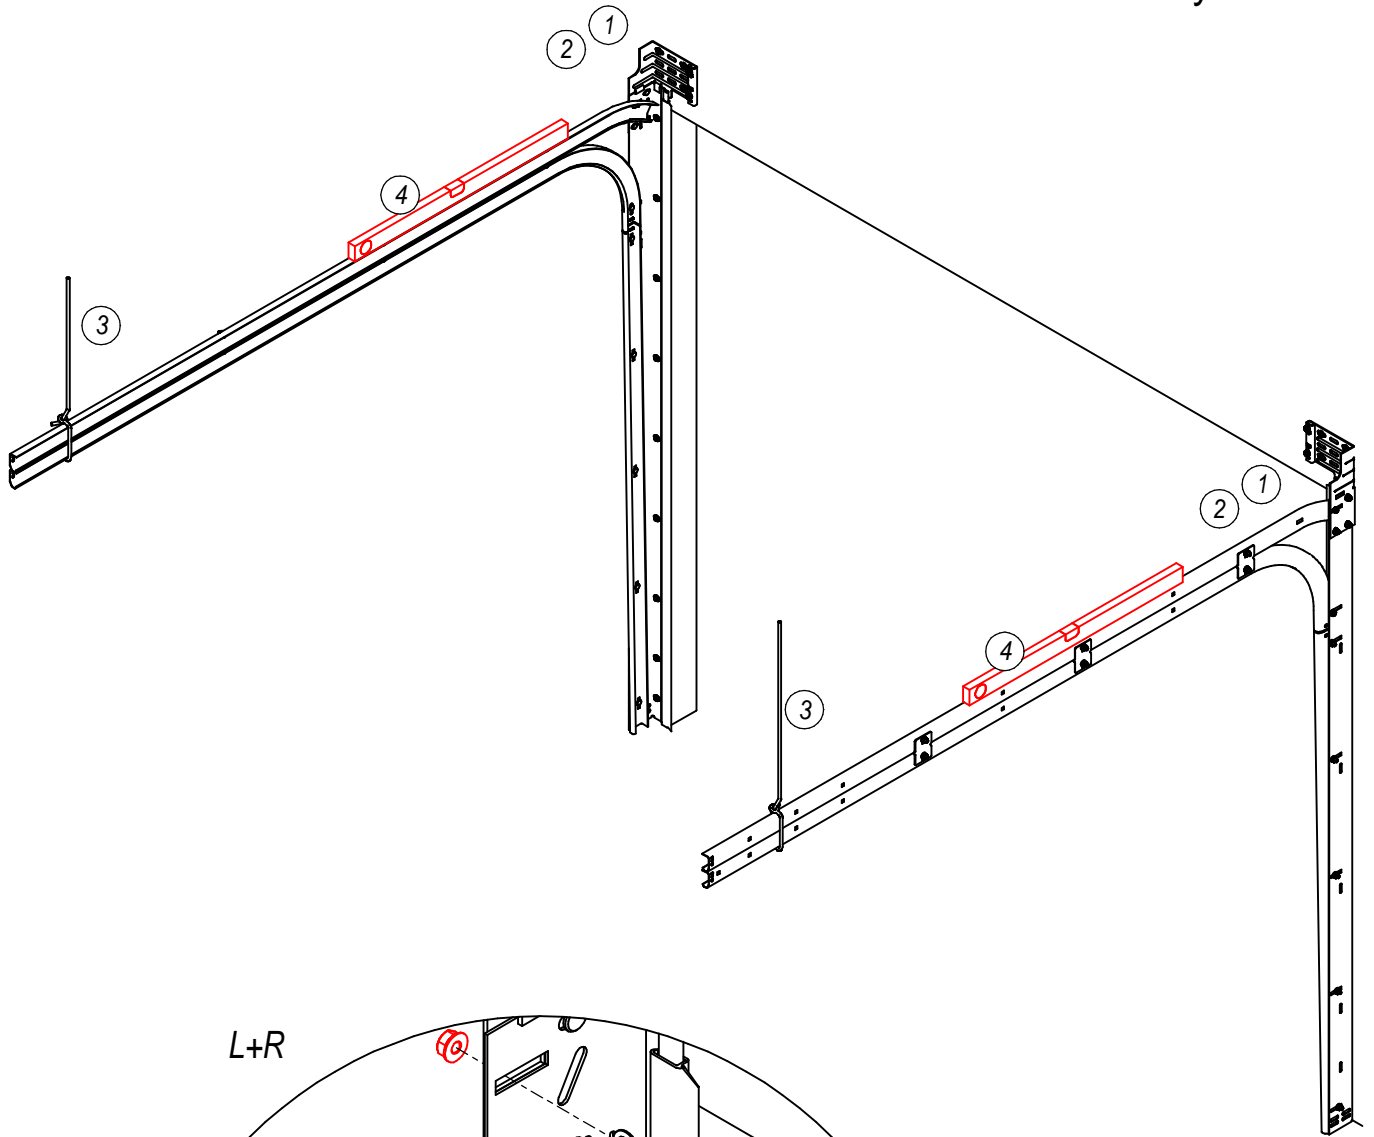

10x60

8x60

8/18

Typ	N	BB
EasyClick 200	200	100

EasyClick 200

OPTION

EasyClick 200

IM-15-200-05-0

EasyClick 200 L+R

EasyClick 200

EasyClick 200

H<2520

B<3000

L+R

PL czerwony
GB red
D rot
NL root
SK cerveny

PL czerwony
GB red
D rot
NL root
SK cerveny