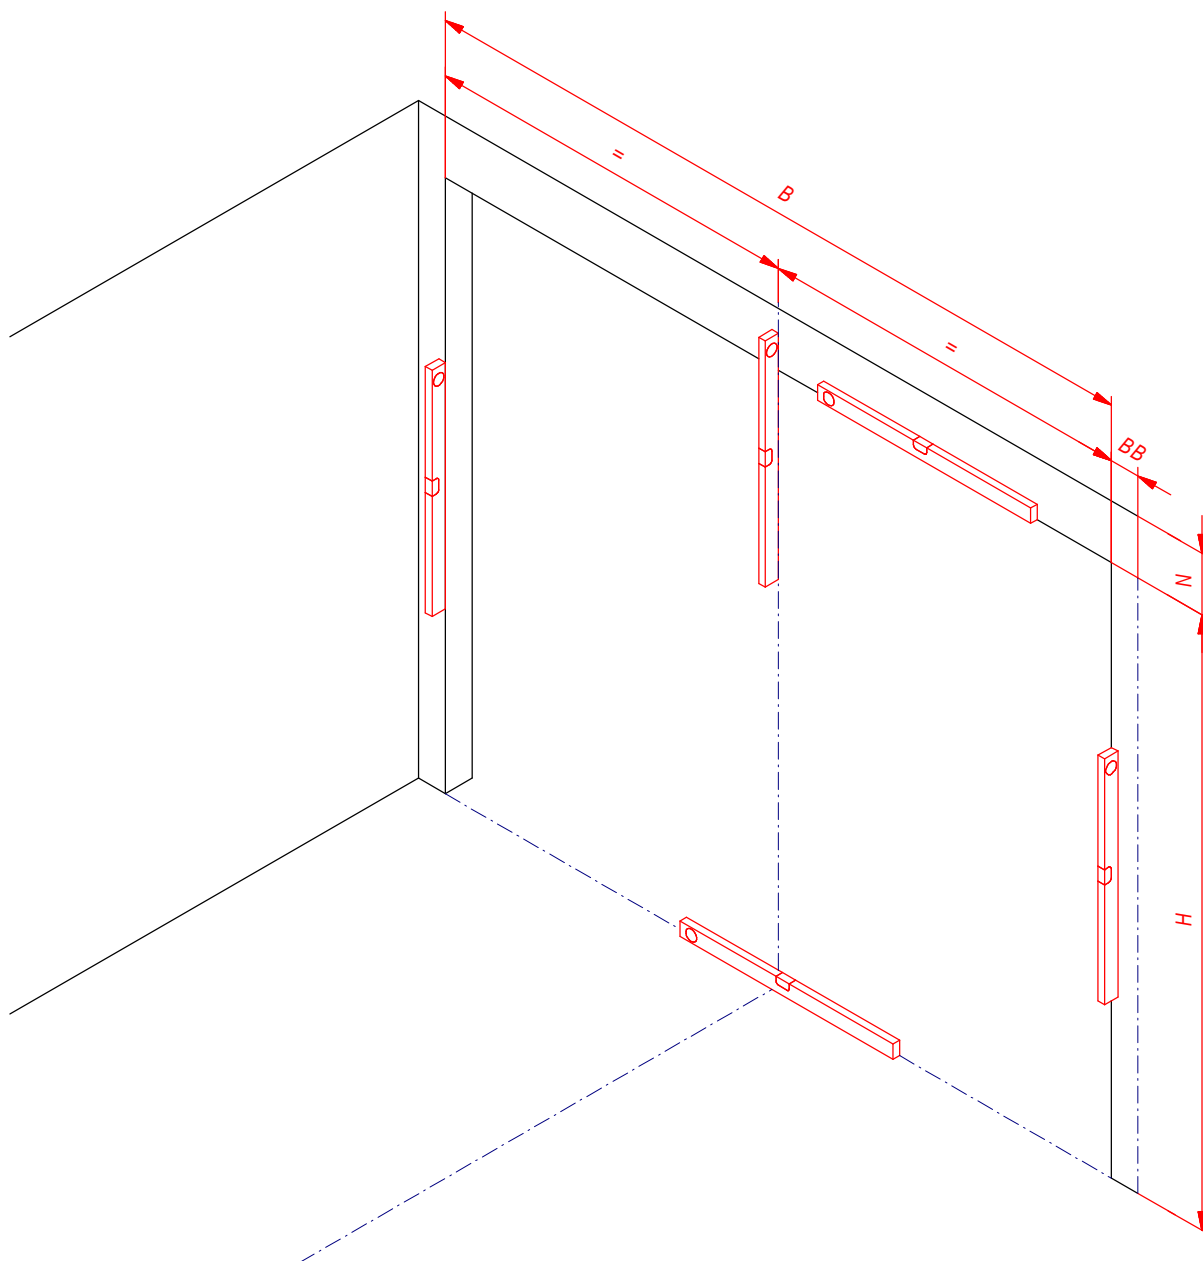

10x60

8x60

8/18

Typ	N	BB
EasyClick 200	200	100

EasyClick 200

OPTION

EasyClick 200

IM-15-200-05-0

EasyClick 200 L+R

EasyClick 200

EasyClick 200

H<2520

B<3000

L+R

PL czerwony
GB red
D rot
NL root
SK cerveny

PL czerwony
GB red
D rot
NL root
SK cerveny