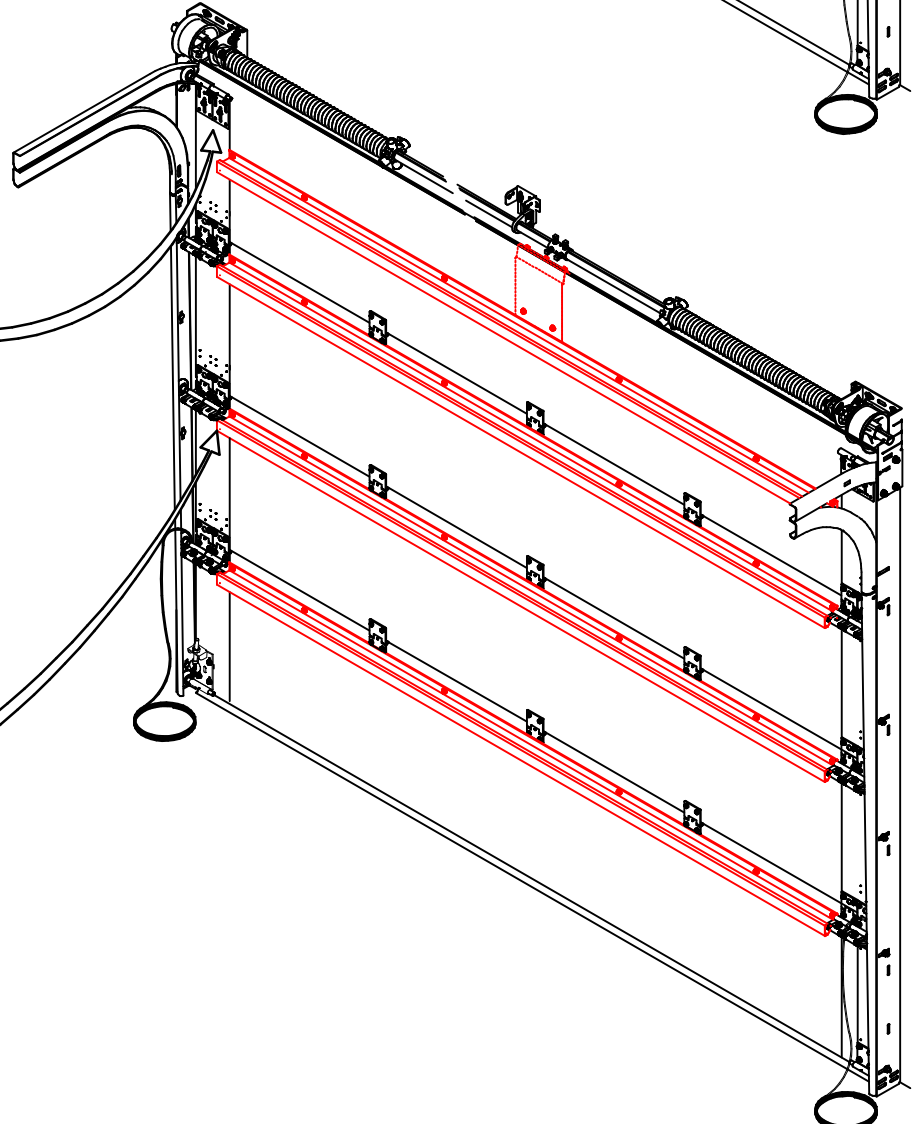

EasyClick 200

M MOTOR 
HAND 

EasyClick 200

OPTION

4800 < B < 5000

2-3 Ω

OPTION

B > 5000

2-5 Ω

EasyClick 200

EasyClick 200

Z x 360°

1

L

R

8