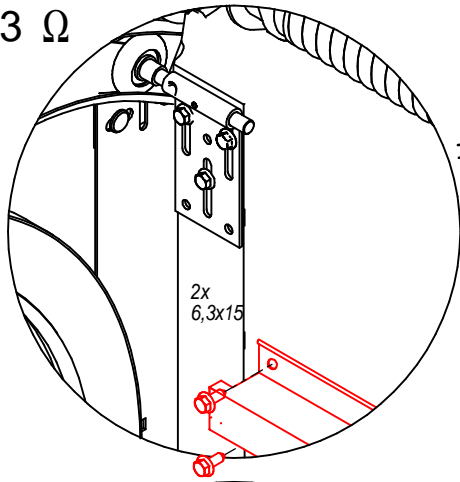

EasyClick 200

M MOTOR 
HAND 

EasyClick 200

OPTION

4800 < B < 5000

2-3 Ω

OPTION

B > 5000