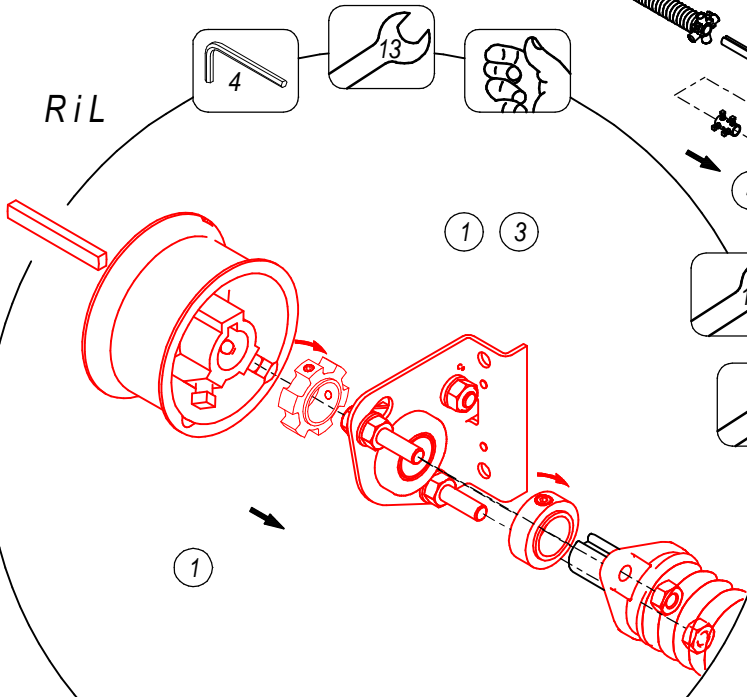

EasyClick 200

H>2520

B>3000

L+R

RiL

PL	czerwony	PL	czerwony
GB	red	GB	red
D	rot	D	rot
NL	root	NL	root
SK	cerveny	SK	cerveny

PL	czarny	PL	czarny
GB	black	GB	black
D	schwarz	D	schwarz
NL	zwart	NL	zwart
SK	cierny	SK	cierny