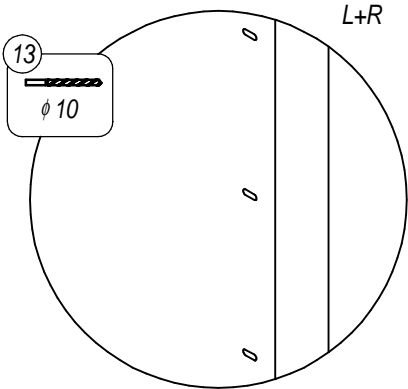

10x60

8x60

8/18

Typ	N	BB
EasyClick 200	200	100

EasyClick 200

OPTION

EasyClick 200

IM-15-200-05-0

EasyClick 200 L+R

EasyClick 200

EasyClick 200

H<2520

B<3000

L+R

PL czerwony
GB red
D rot
NL root
SK cerveny

PL czerwony
GB red
D rot
NL root
SK cerveny