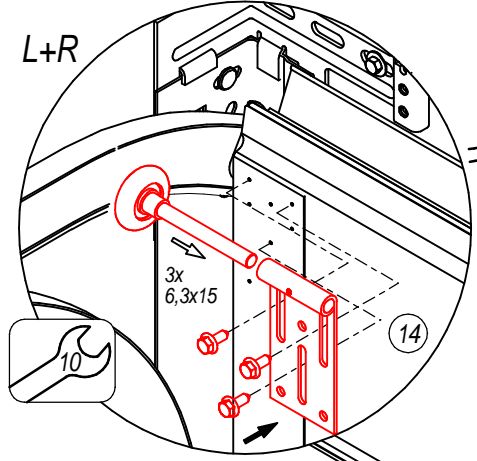

EasyClick 200

M MOTOR 
HAND 

EasyClick 200

OPTION

4800 < B < 5000

2-3 Ω

OPTION

B > 5000