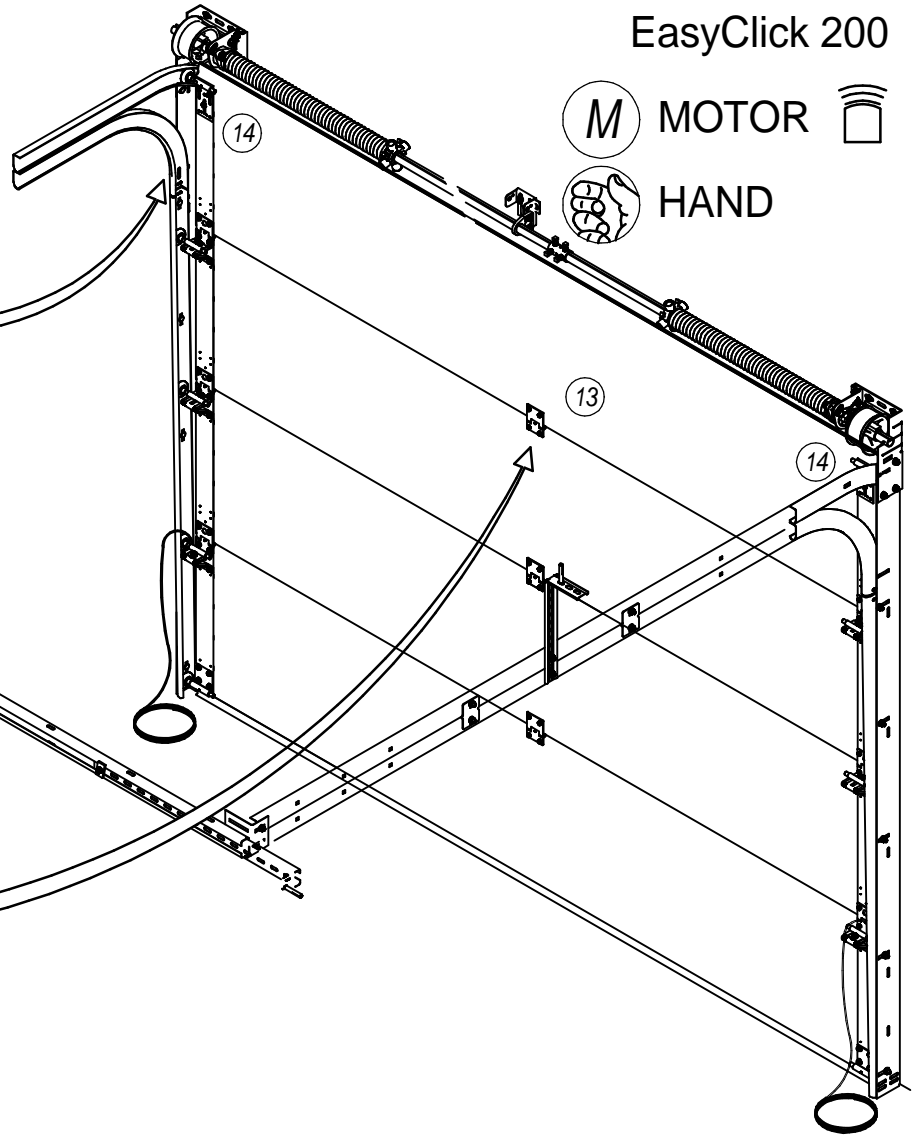

EasyClick 200

M MOTOR
HAND