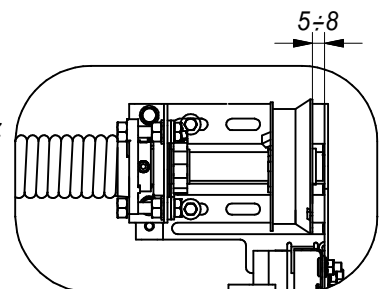

PL czerwony
GB red
D rot
NL root
SK cerveny

PL czerwony
GB red
D rot
NL root
SK cerveny

PL czarny
GB black
D schwarz
NL zwart
SK cierny

PL czarny
GB black
D schwarz
NL zwart
SK cierny