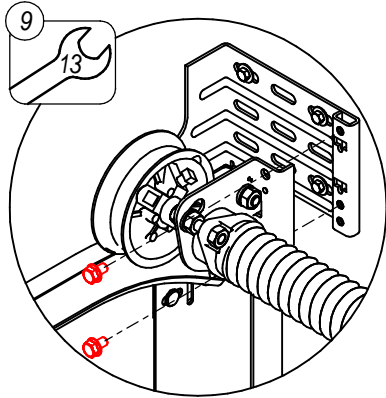

EasyClick 200 L+R

EasyClick 200

EasyClick 200

H<2520

B<3000

L+R

PL czerwony
GB red
D rot
NL root
SK cerveny

PL czerwony
GB red
D rot
NL root
SK cerveny