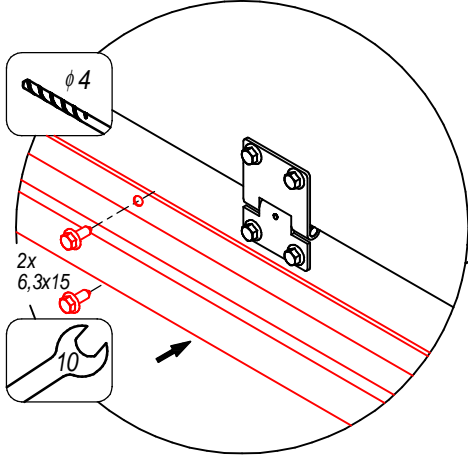

EasyClick 200

M MOTOR 
HAND 

EasyClick 200

OPTION

4800 < B < 5000

2-3 Ω

OPTION

B > 5000

2-5 Ω

EasyClick 200

EasyClick 200

Z x 360°

1

L

R

8