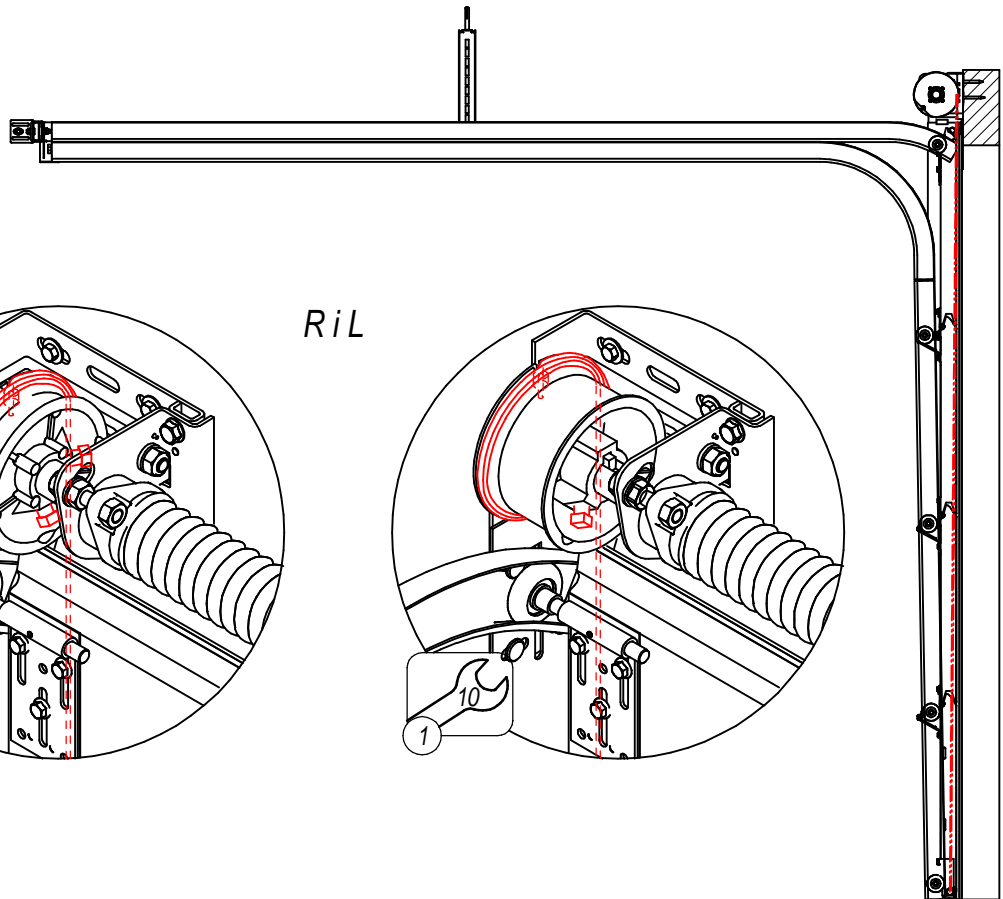

EasyClick 200

M MOTOR 
HAND 

EasyClick 200

OPTION

4800 < B < 5000

2-3 Ω

OPTION

B > 5000

2-5 Ω

EasyClick 200

EasyClick 200

Z x 360°

1

L

R

8