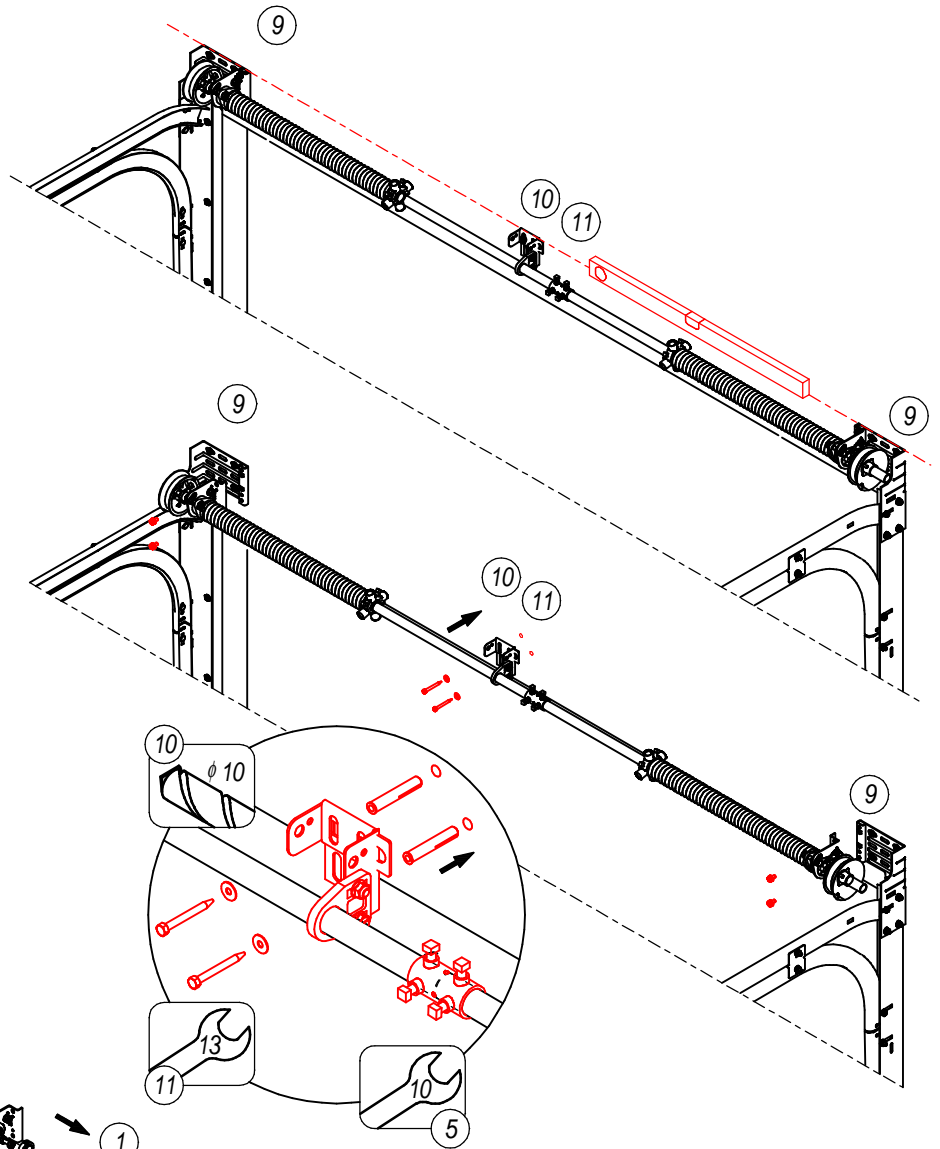

EasyClick 200 L+R

EasyClick 200

EasyClick 200

H<2520

B<3000

L+R

PL czerwony
GB red
D rot
NL root
SK cerveny

PL czerwony
GB red
D rot
NL root
SK cerveny