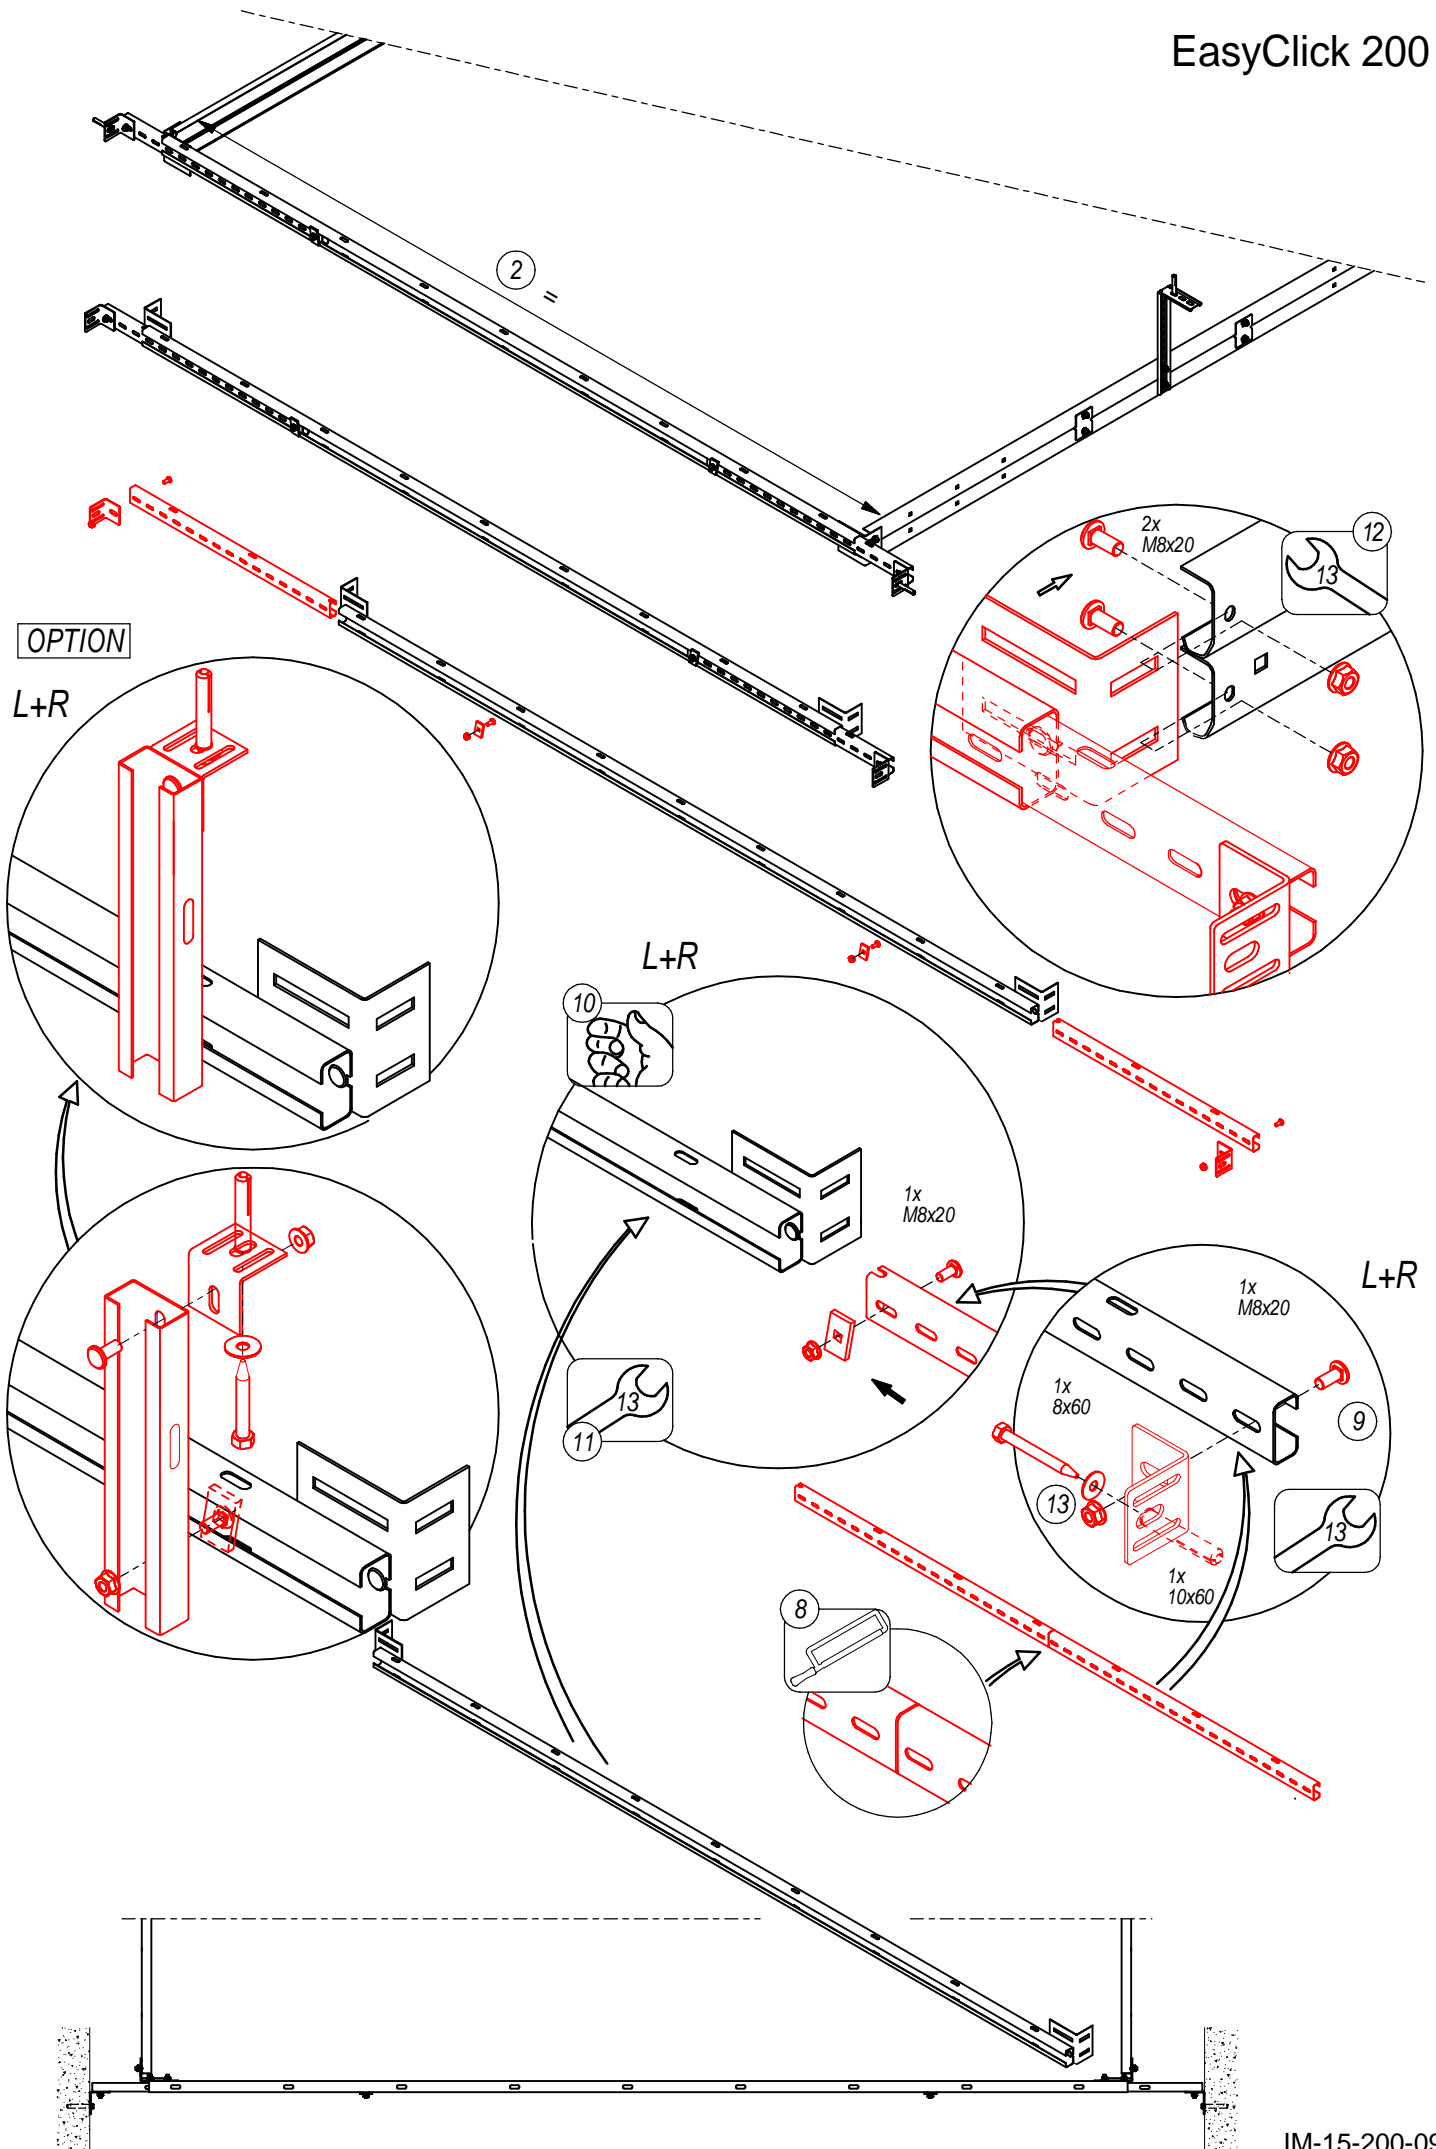

10x60

8x60

8/18

Typ	N	BB
EasyClick 200	200	100

EasyClick 200

OPTION

EasyClick 200

IM-15-200-05-0

EasyClick 200 L+R

EasyClick 200

EasyClick 200

H<2520

B<3000

L+R

PL czerwony
GB red
D rot
NL root
SK cerveny

PL czerwony
GB red
D rot
NL root
SK cerveny

2-5 Ω

EasyClick 200

EasyClick 200

Z x 360°

1

L

R

8