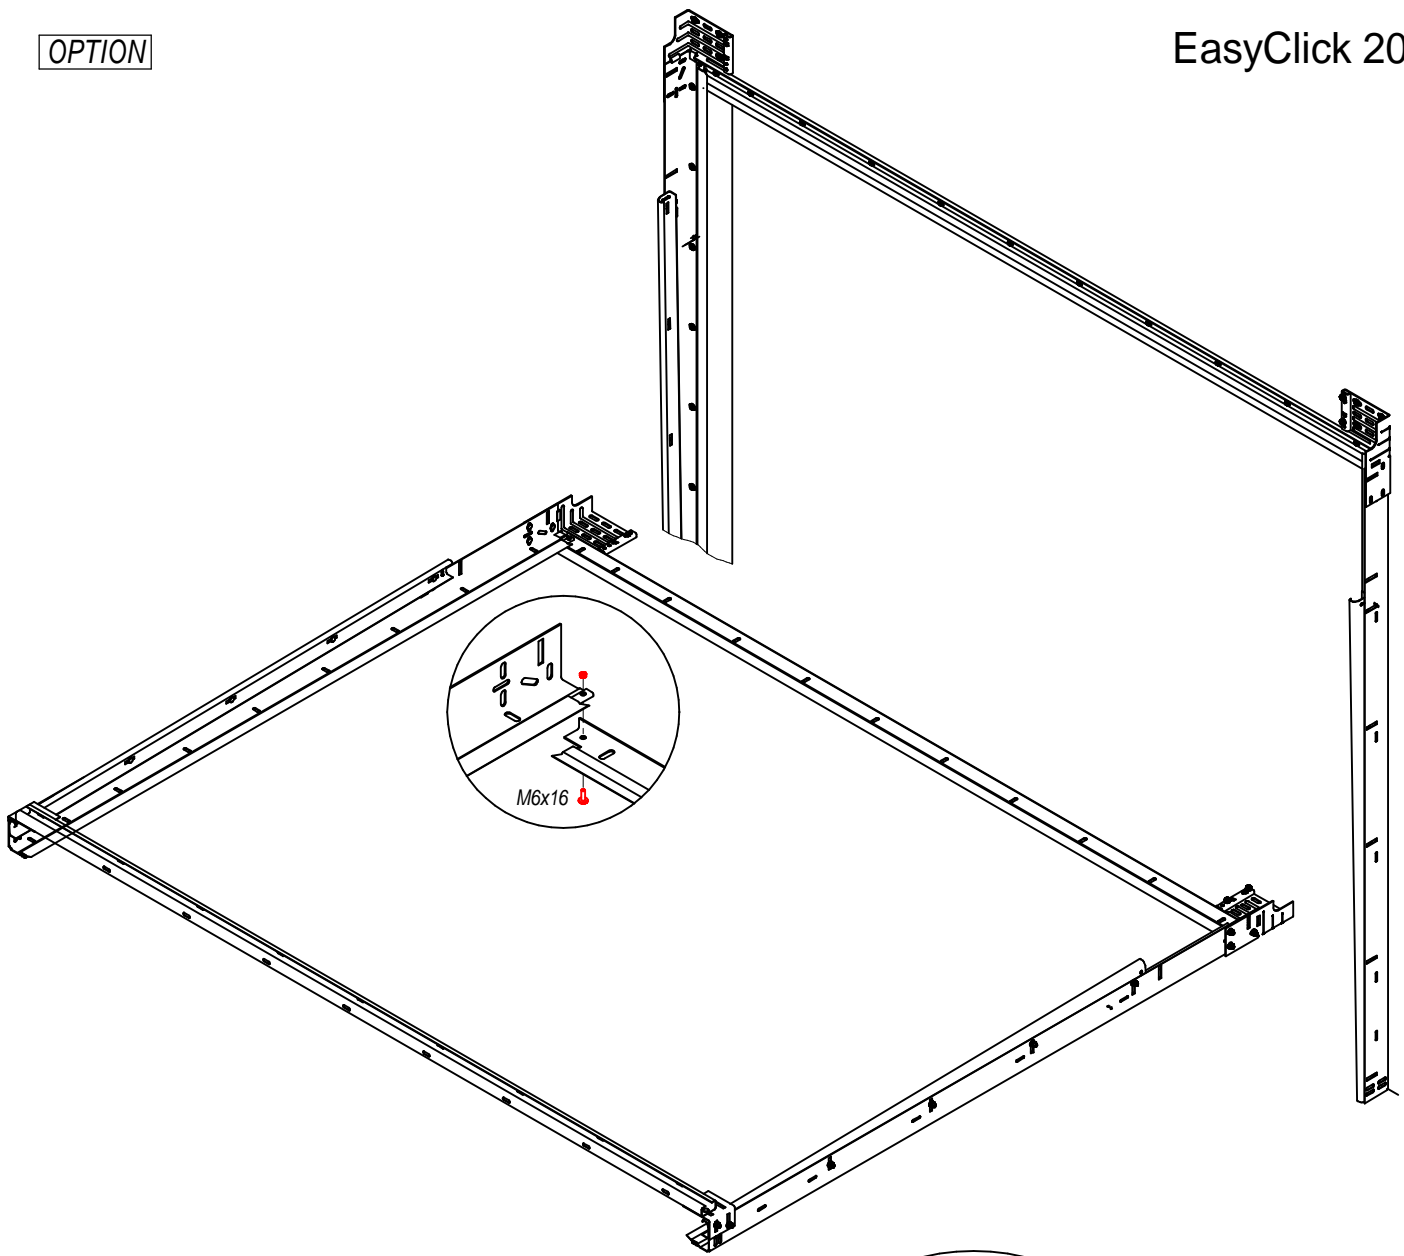

10x60

8x60

8/18

Typ	N	BB
EasyClick 200	200	100

EasyClick 200

OPTION

EasyClick 200

IM-15-200-05-0

EasyClick 200 L+R

EasyClick 200

EasyClick 200

H<2520

B<3000

L+R

PL czerwony
GB red
D rot
NL root
SK cerveny

PL czerwony
GB red
D rot
NL root
SK cerveny