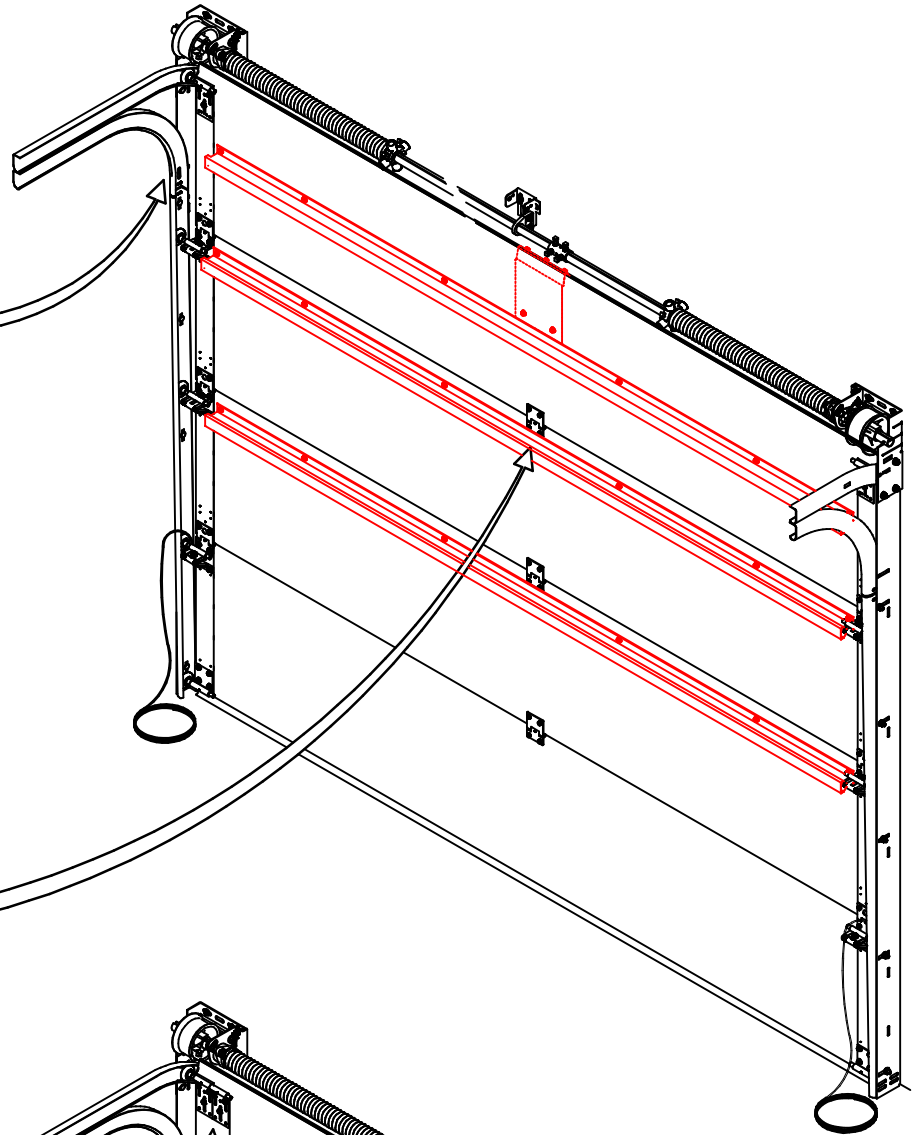

EasyClick 200

M MOTOR 
HAND 

EasyClick 200

OPTION

4800 < B < 5000

2-3 Ω

OPTION

B > 5000

2-5 Ω

EasyClick 200

EasyClick 200

Z x 360°

1

L

R

8