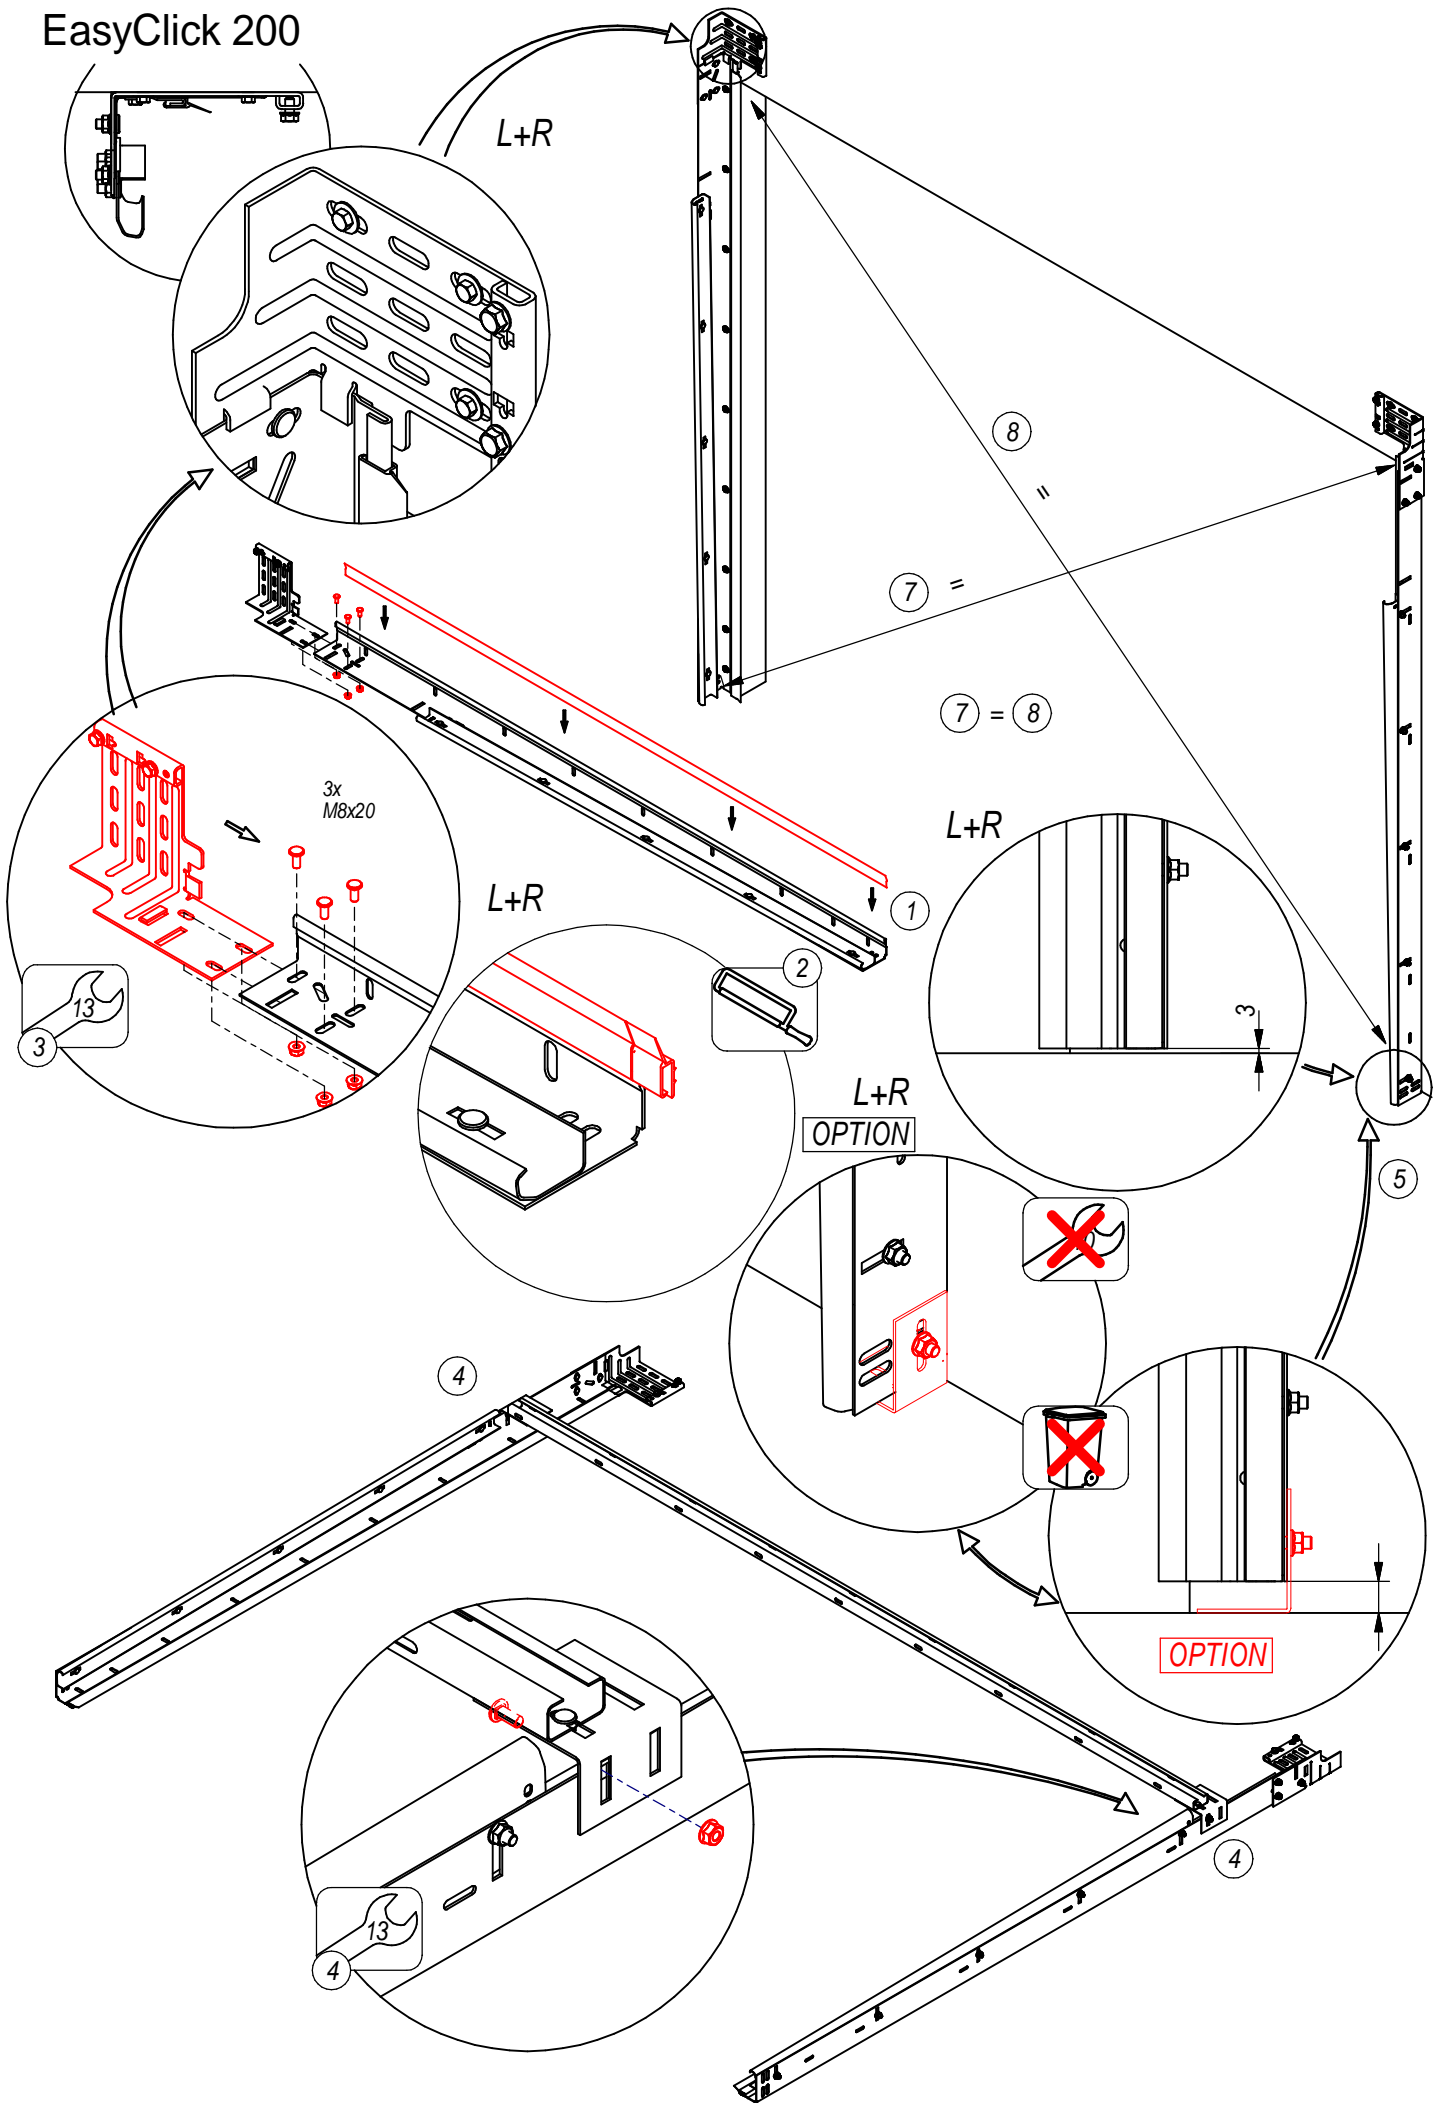

10x60

8x60

8/18

Typ	N	BB
EasyClick 200	200	100

EasyClick 200

OPTION

EasyClick 200

IM-15-200-05-0

EasyClick 200 L+R

EasyClick 200

EasyClick 200

H<2520

B<3000

L+R

PL czerwony
GB red
D rot
NL root
SK cerveny

PL czerwony
GB red
D rot
NL root
SK cerveny

2-5 Ω

EasyClick 200

EasyClick 200

Z x 360°

1

L

R

8