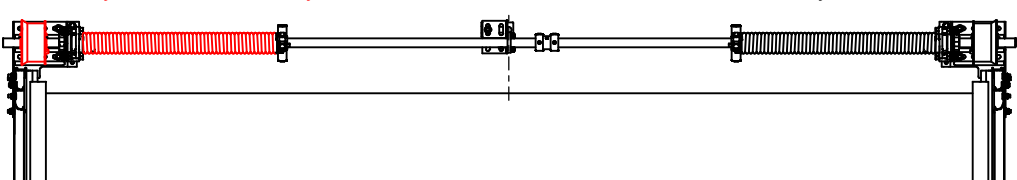

PL	czerwony	PL	czerwony
GB	red	GB	red
D	rot	D	rot
NL	root	NL	root
SK	cerveny	SK	cerveny

PL	czarny	PL	czarny
GB	black	GB	black
D	schwarz	D	schwarz
NL	zwart	NL	zwart
SK	cierny	SK	cierny