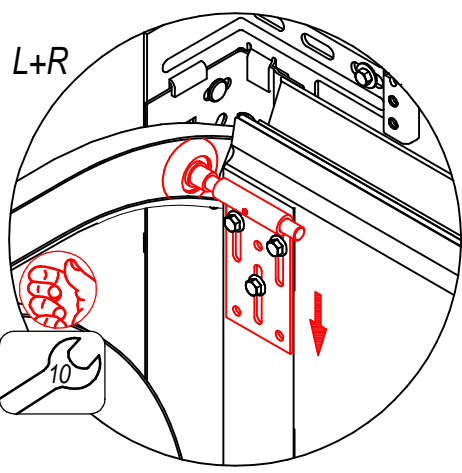

EasyClick 200

M MOTOR 
HAND 

EasyClick 200

OPTION

4800 < B < 5000

2-3 Ω

OPTION

B > 5000