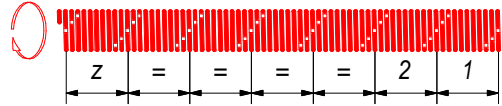

EasyClick 200

M MOTOR 
HAND 

EasyClick 200

OPTION

4800 < B < 5000

2-3 Ω

OPTION

B > 5000

2-5 Ω

EasyClick 200

EasyClick 200

Z x 360°

1

L

R

8