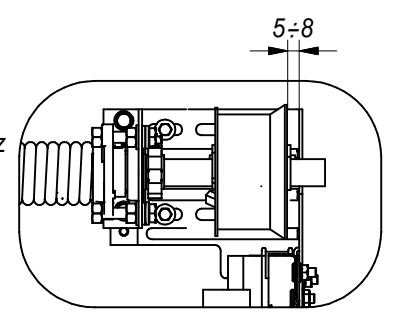

PL	czerwony	PL	czerwony
GB	red	GB	red
D	rot	D	rot
NL	root	NL	root
SK	cerveny	SK	cerveny

PL	czarny	PL	czarny
GB	black	GB	black
D	schwarz	D	schwarz
NL	zwart	NL	zwart
SK	cierny	SK	cierny