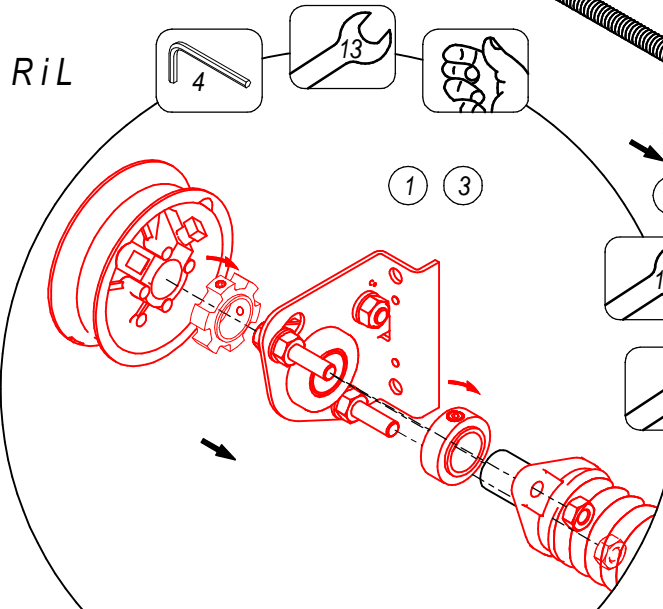

EasyClick 200 L+R

EasyClick 200

EasyClick 200

H<2520

B<3000

L+R

PL czerwony
GB red
D rot
NL root
SK cerveny

PL czerwony
GB red
D rot
NL root
SK cerveny