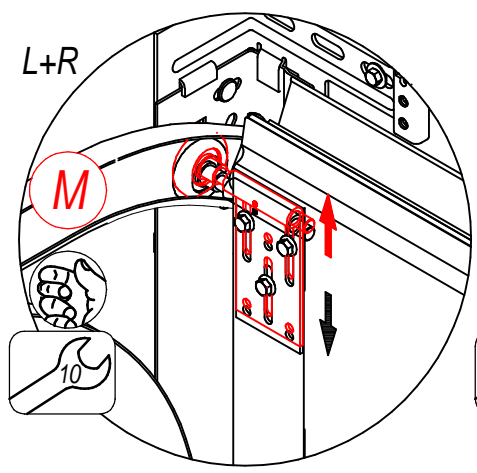

EasyClick 200

M MOTOR 
HAND 

EasyClick 200

OPTION

4800 < B < 5000

2-3 Ω

OPTION

B > 5000