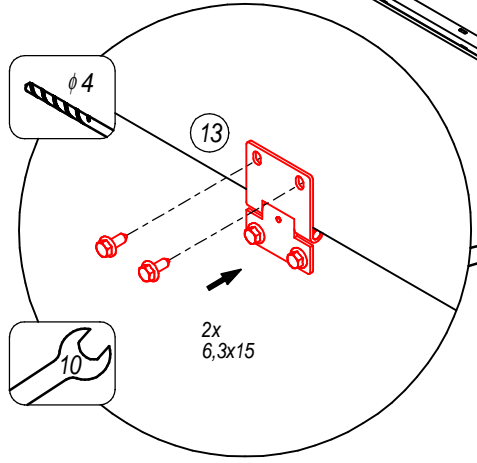

EasyClick 200

M MOTOR 
HAND 

EasyClick 200

OPTION

4800 < B < 5000

2-3 Ω

OPTION

B > 5000