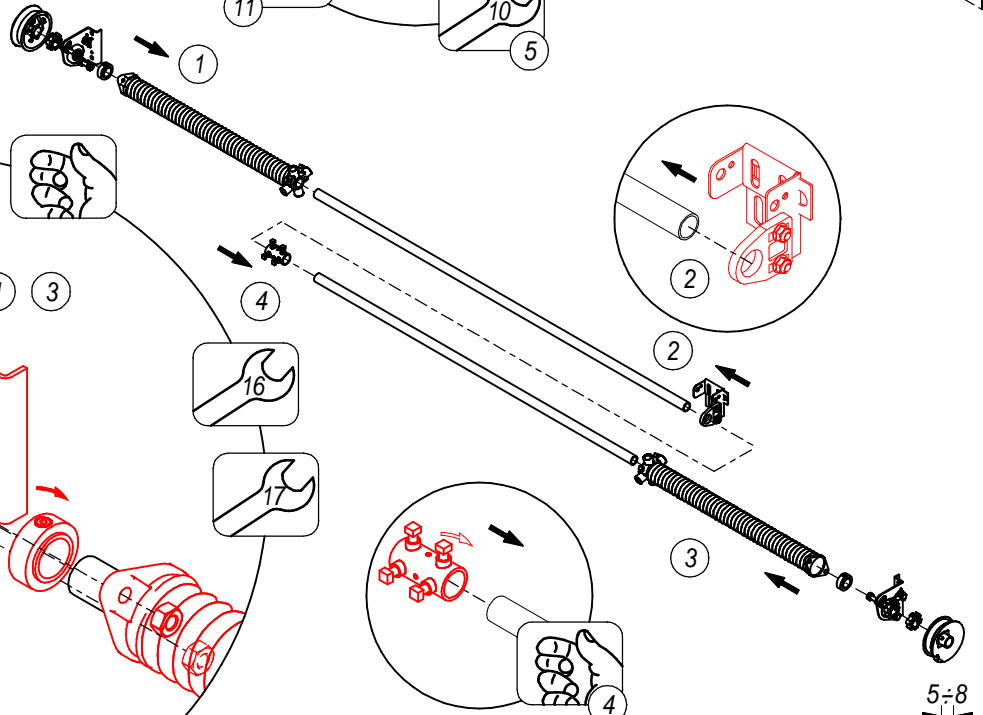

EasyClick 200 L+R

EasyClick 200

EasyClick 200

H<2520

B<3000

L+R

PL czerwony
GB red
D rot
NL root
SK cerveny

PL czerwony
GB red
D rot
NL root
SK cerveny