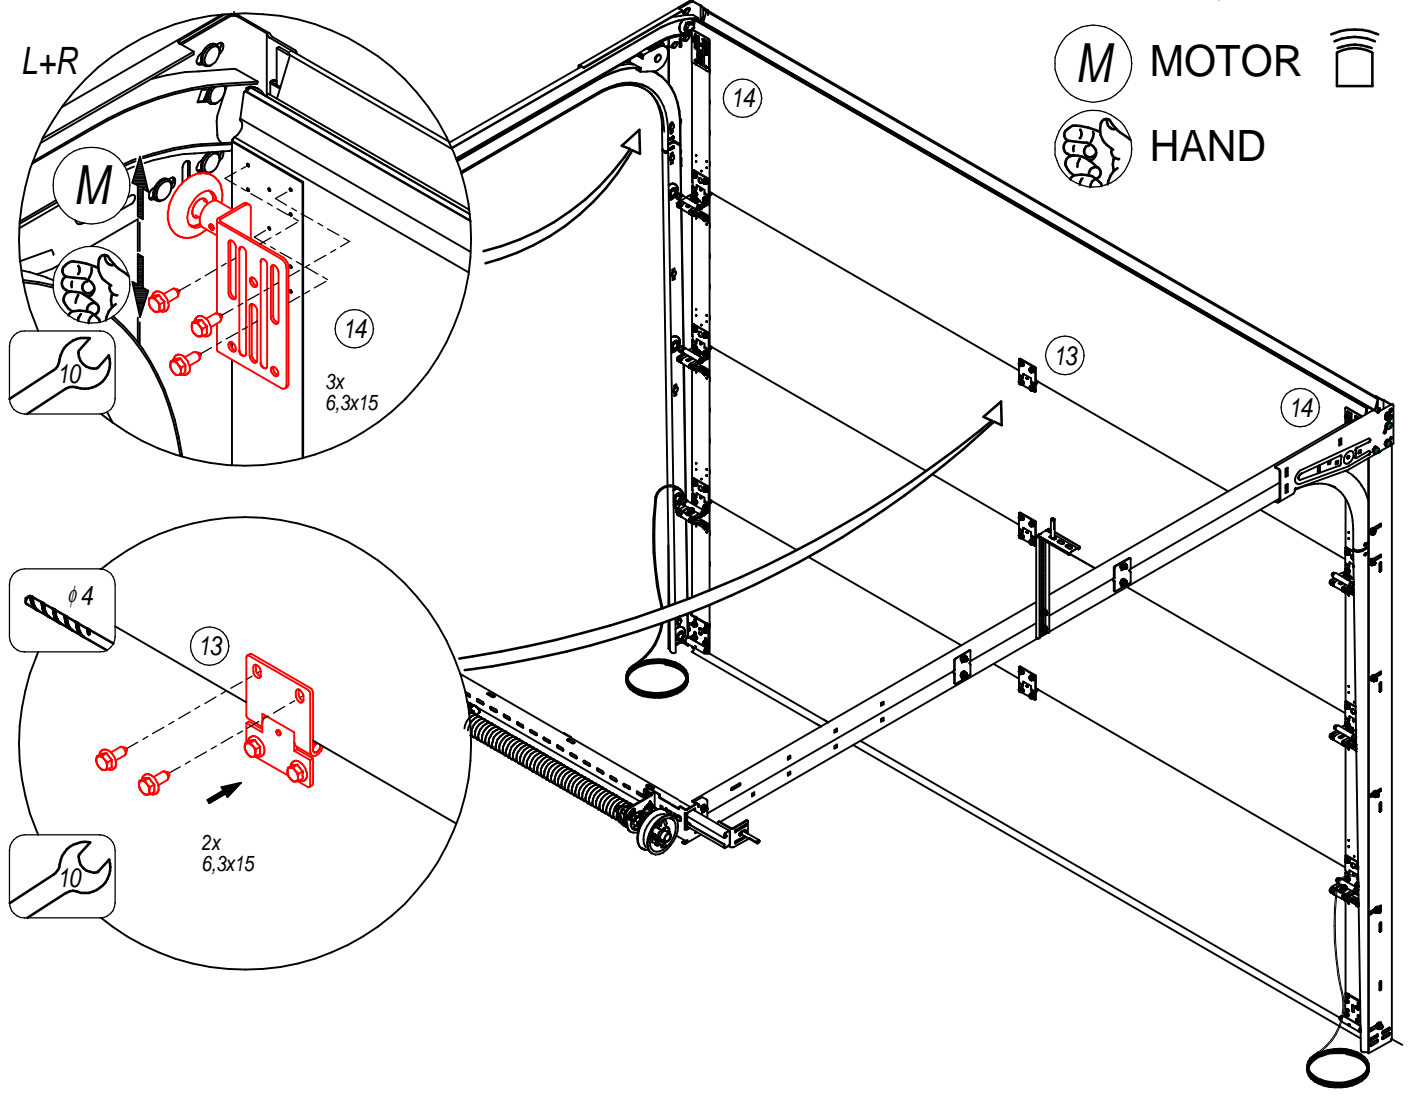

L+R

EasyClick 70

- M** MOTOR 
-  **HAND**

EasyClick 70

OPTION

4800 < B < 5000

2-3 Ω

EasyClick 70