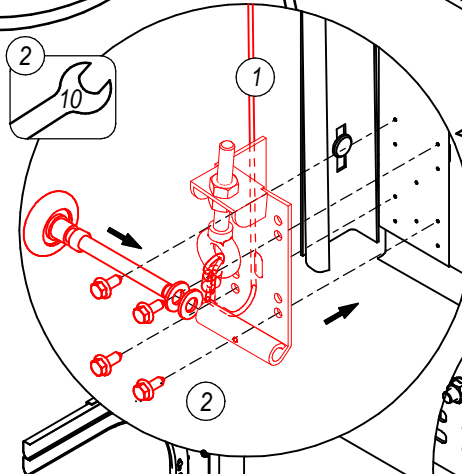

EasyClick 70

L+R

L+R

L+R

L+R

L+R