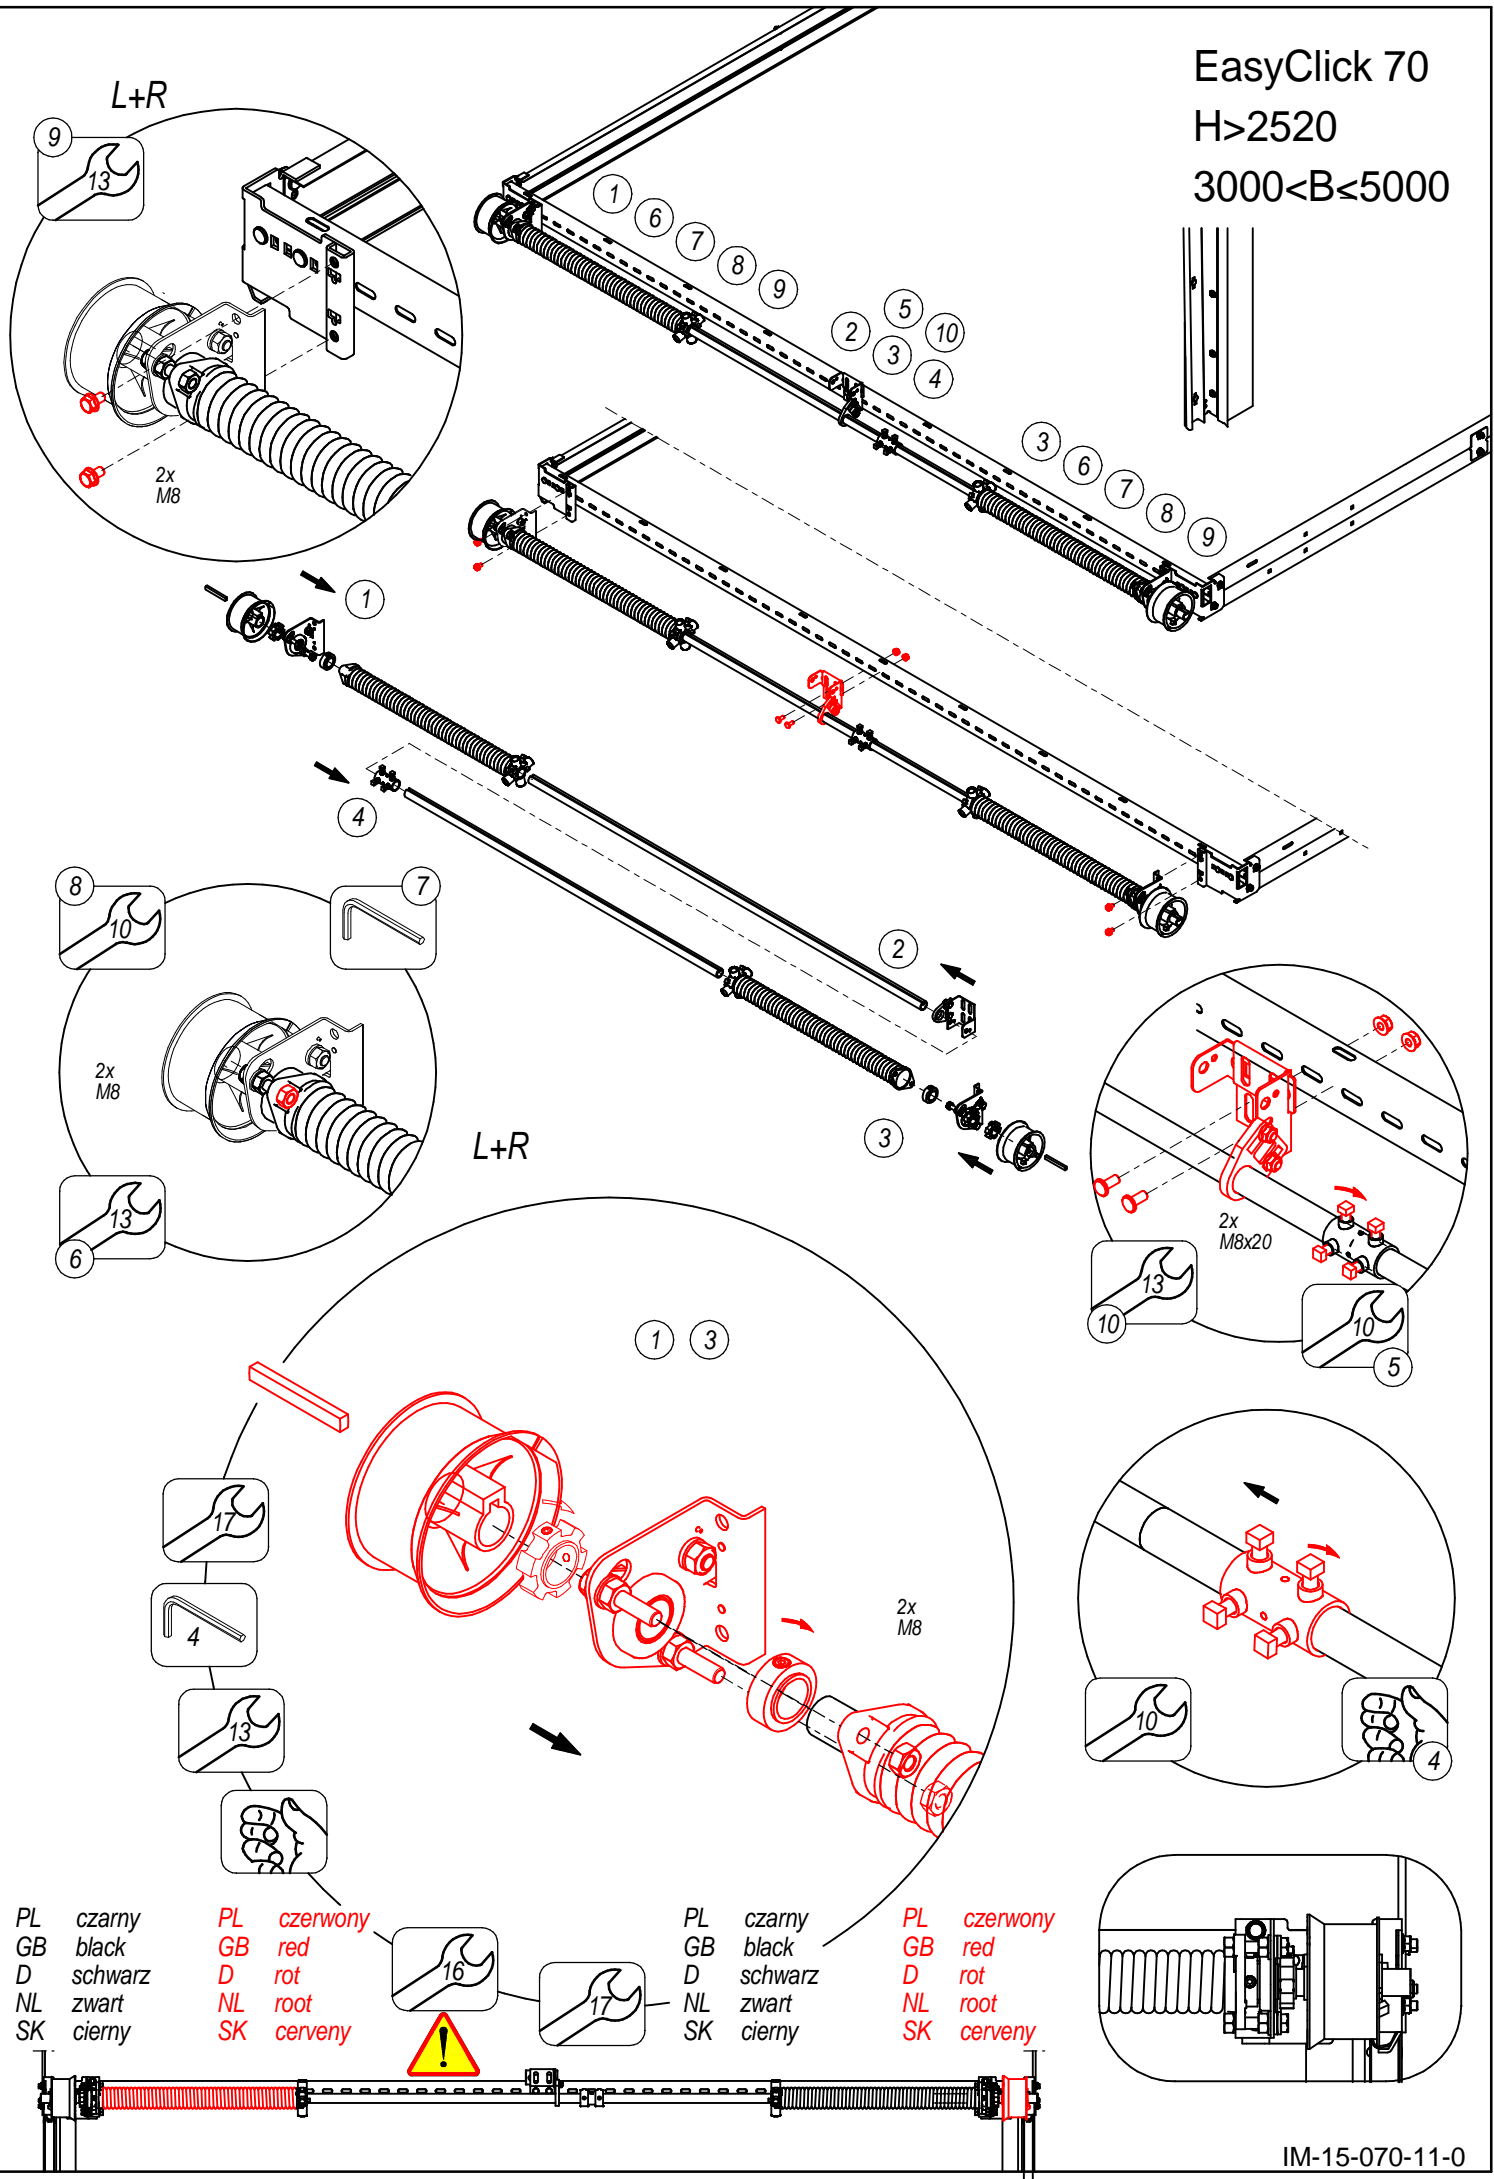

EasyClick 70
H>2520
3000<B≤5000

PL czarny
GB black
D schwarz
NL zwart
SK cierny

PL czerwony
GB red
D rot
NL root
SK cerveny

PL czarny
GB black
D schwarz
NL zwart
SK cierny

PL czerwony
GB red
D rot
NL root
SK cerveny