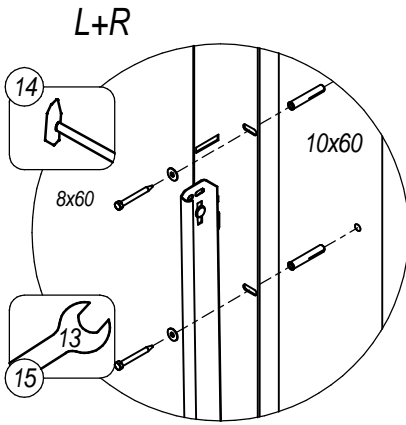

10x60

8x60

8/18

Typ	N	BB
EasyClick 70	130	100

EasyClick 70

OPTION

EasyClick 70

EasyClick 70

EasyClick 70

① = ② = B + 135

EasyClick 70

H < 2520

B < 3000

L+R

L+R

PL czarny
GB black
D schwarz
NL zwart
SK cierny