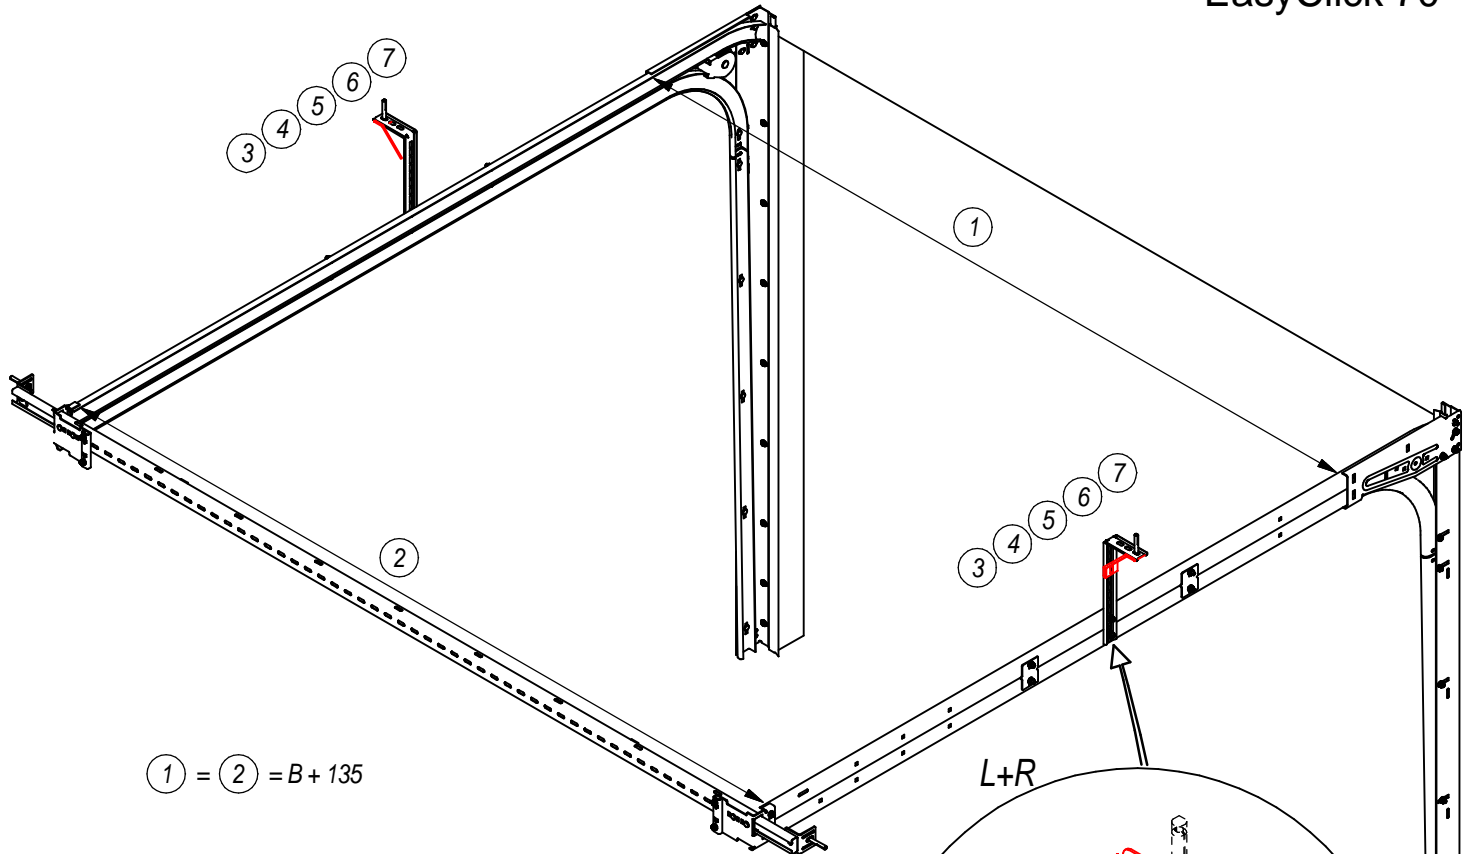

10x60

8x60

8/18

Typ	N	BB
EasyClick 70	130	100

EasyClick 70

OPTION

EasyClick 70

EasyClick 70

EasyClick 70

① = ② = B + 135

EasyClick 70

H < 2520

B < 3000

L+R

L+R

PL czarny
GB black
D schwarz
NL zwart
SK cierny