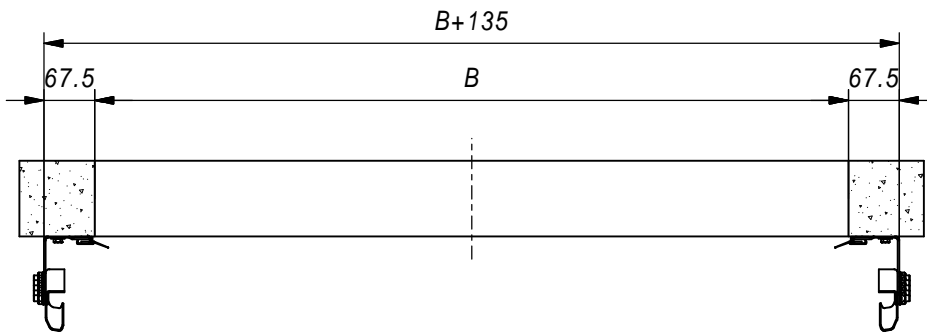

10x60

8x60

8/18

Typ	N	BB
EasyClick 70	130	100

EasyClick 70

OPTION

EasyClick 70

EasyClick 70

EasyClick 70

① = ② = B + 135

EasyClick 70

H < 2520

B < 3000

L+R

L+R

PL czarny
GB black
D schwarz
NL zwart
SK cierny