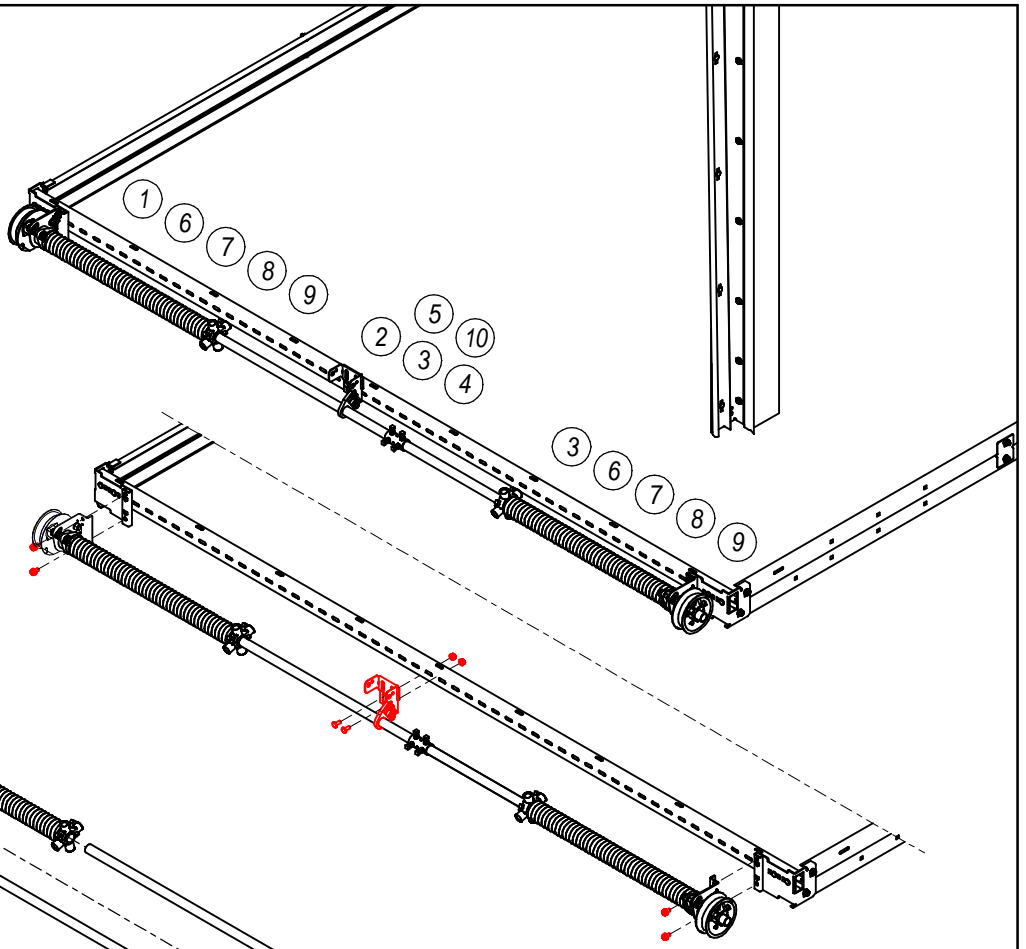

EasyClick 70

① = ② = B + 135

EasyClick 70

H < 2520

B < 3000

L+R

L+R

PL czarny
GB black
D schwarz
NL zwart
SK cierny