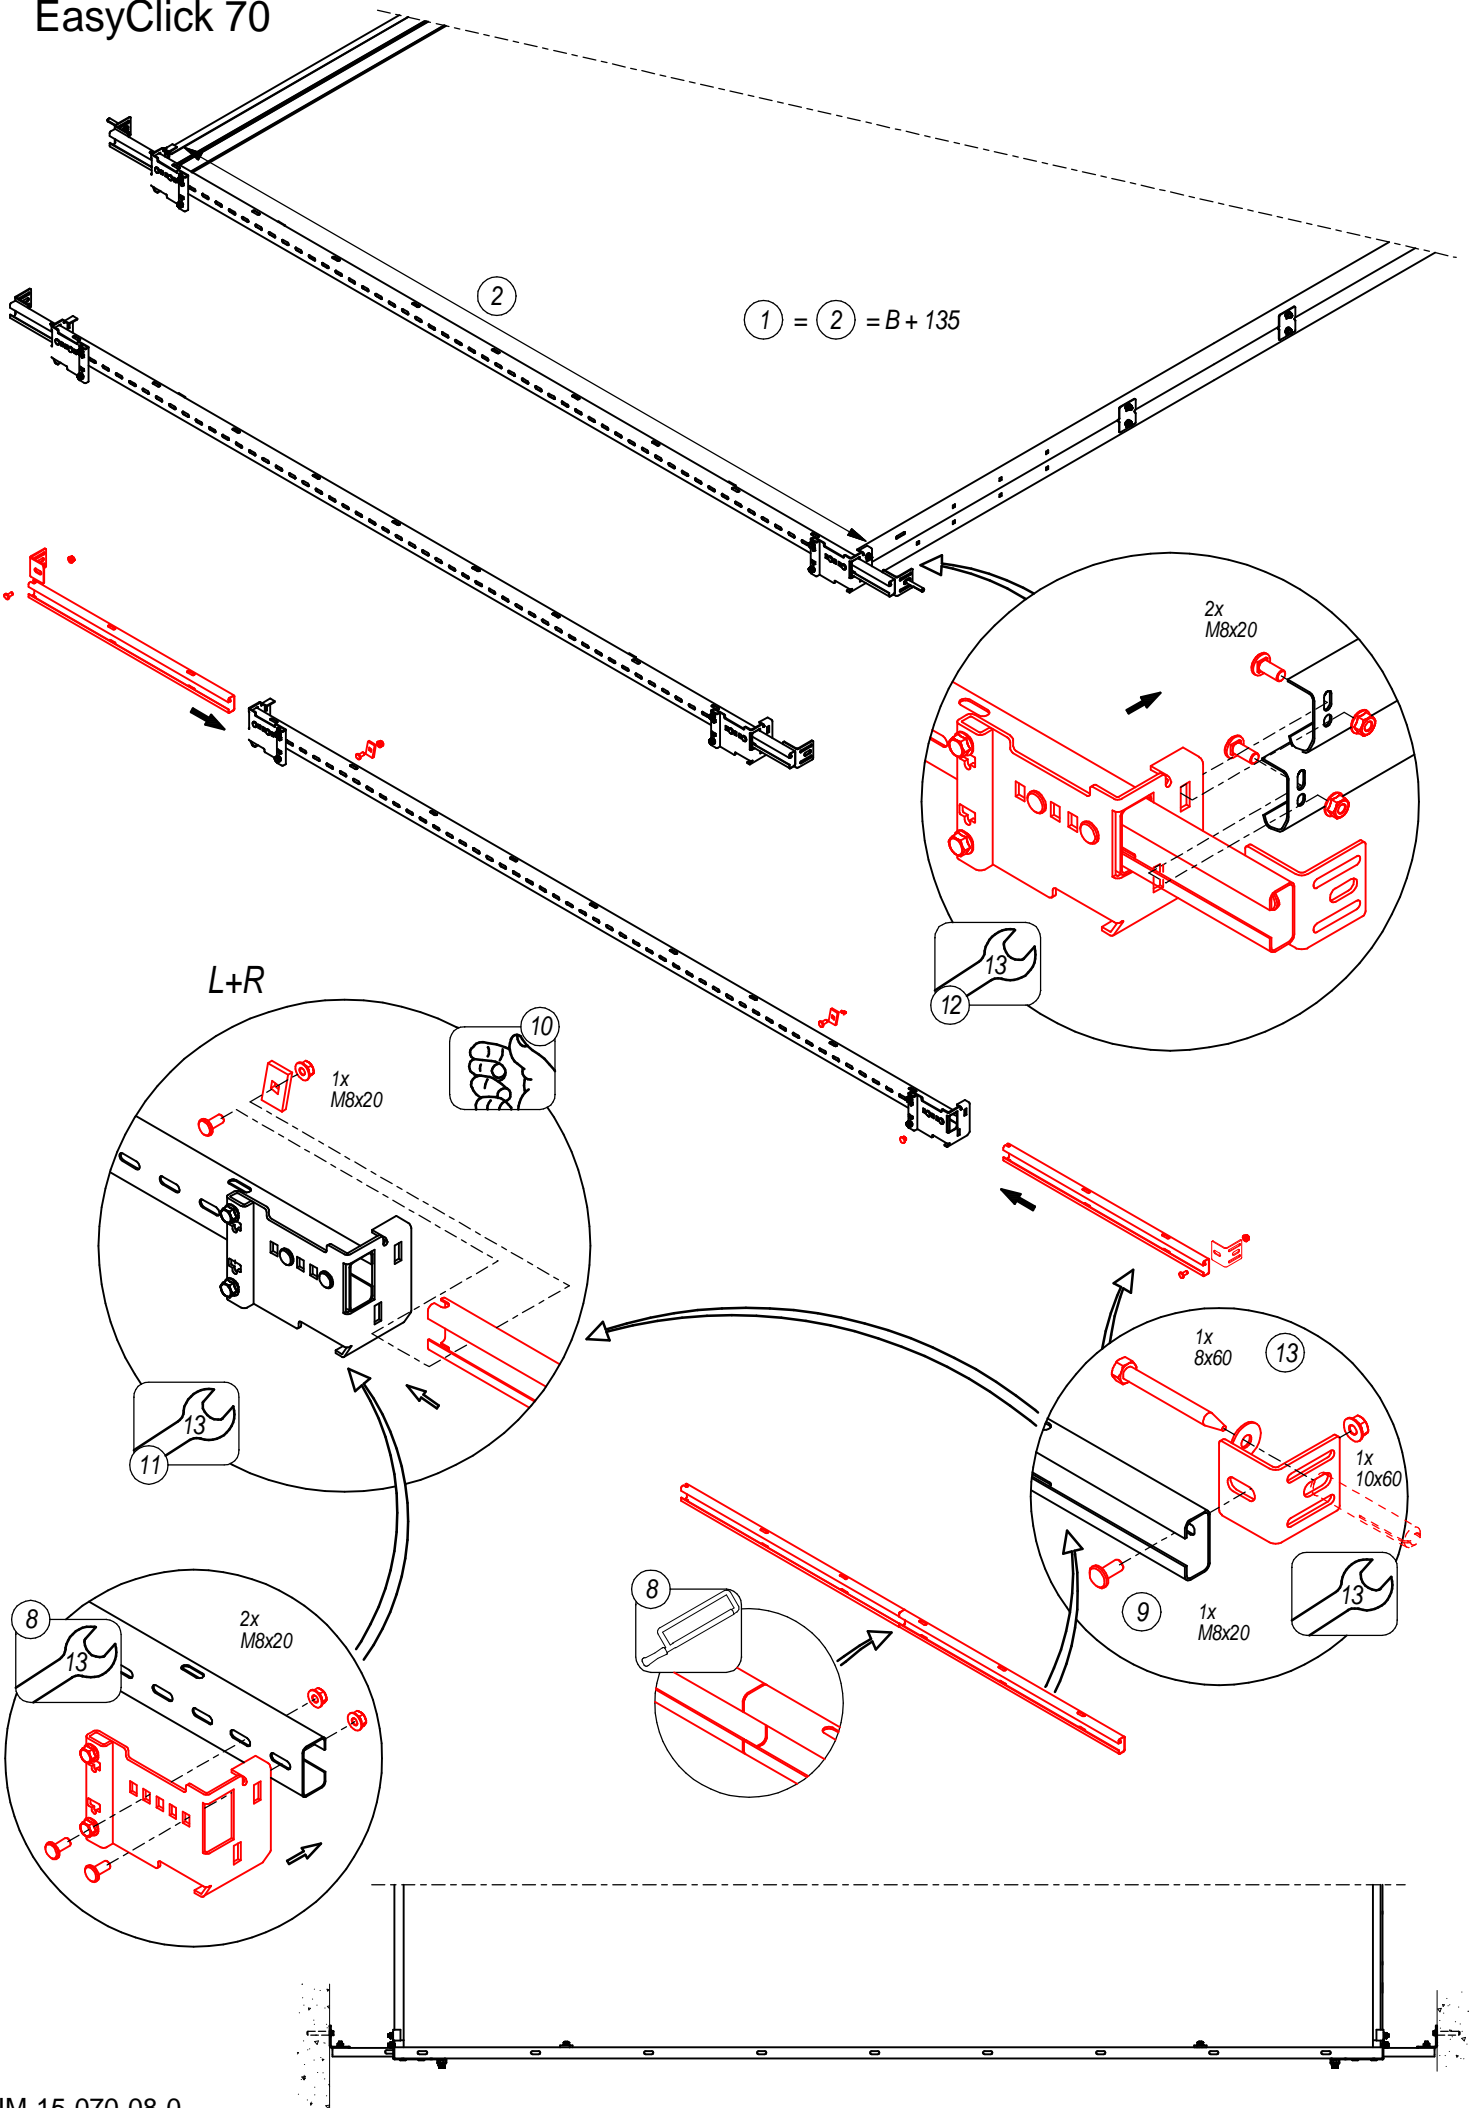

10x60

8x60

8/18

Typ	N	BB
EasyClick 70	130	100

EasyClick 70

OPTION

EasyClick 70

EasyClick 70

EasyClick 70

① = ② = B + 135

EasyClick 70

H < 2520

B < 3000

L+R

L+R

PL czarny
GB black
D schwarz
NL zwart
SK cierny