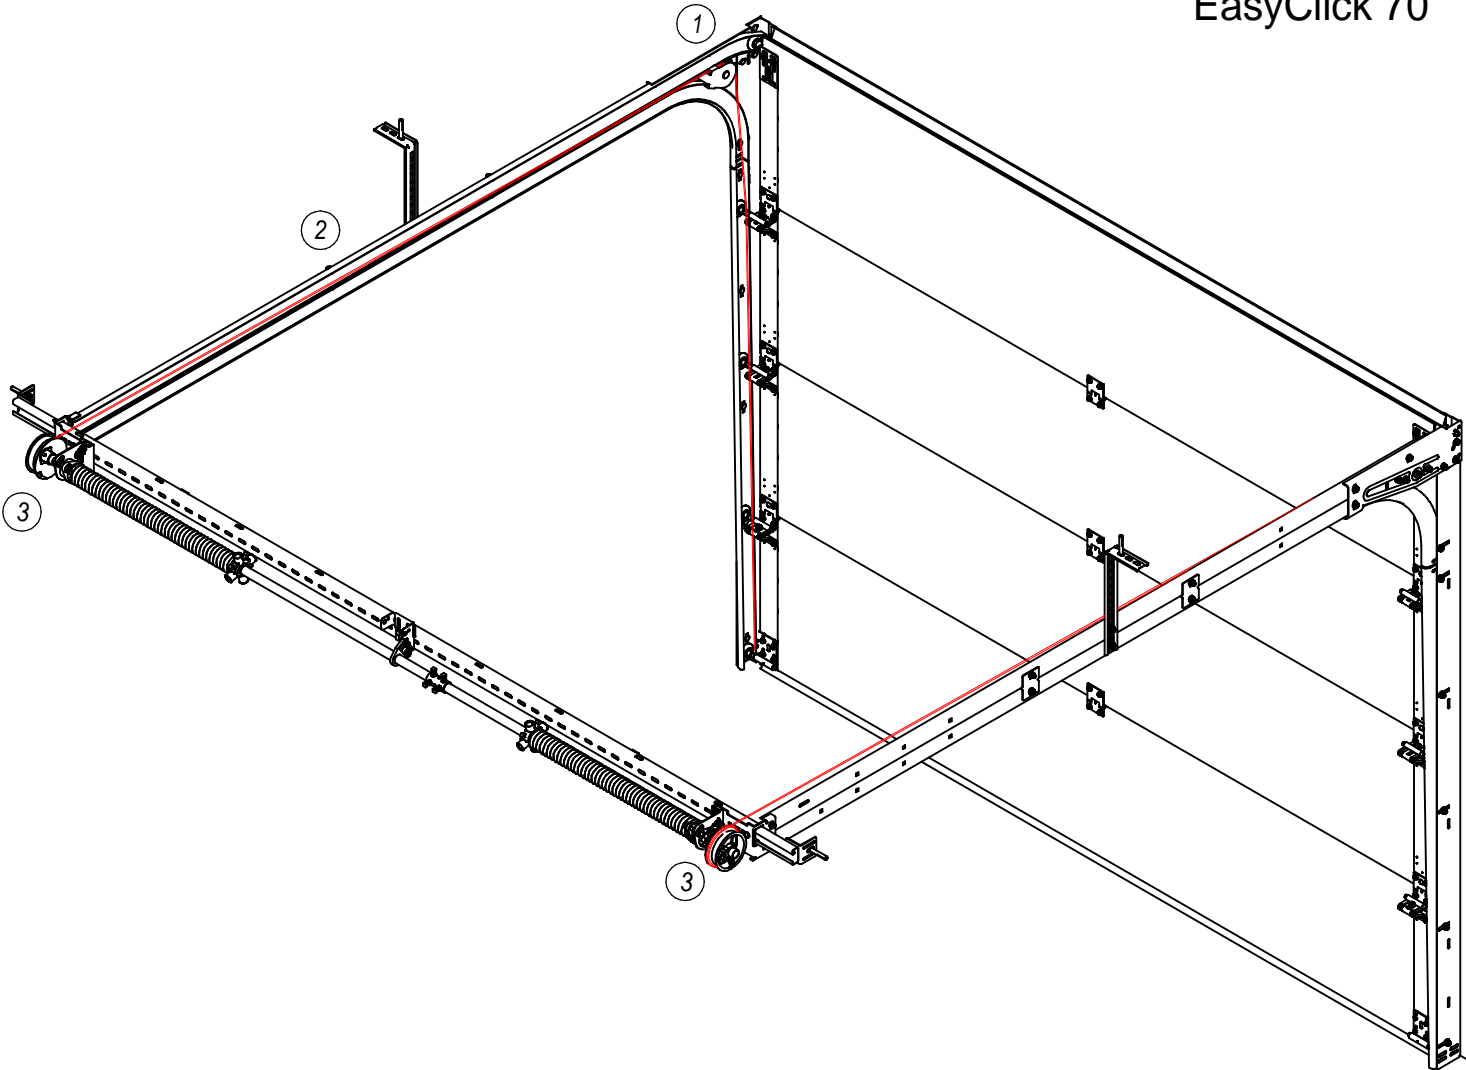

L+R

EasyClick 70

- M** MOTOR 
-  **HAND**

EasyClick 70

OPTION

4800 < B < 5000

2-3 Ω

EasyClick 70