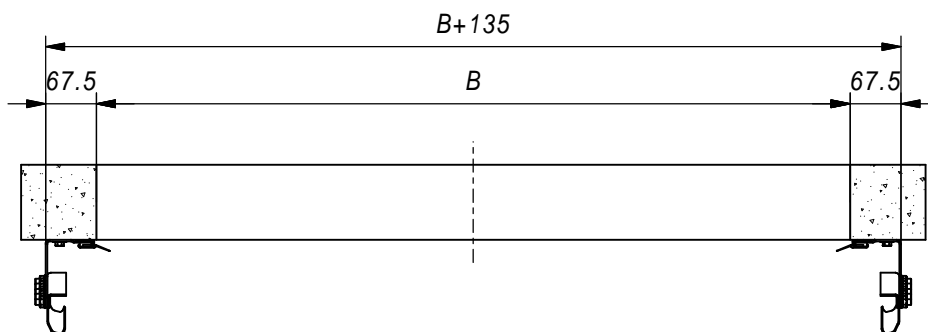

10x60

8x60

8/18

Typ	N	BB
EasyClick 70	130	100

EasyClick 70

OPTION

EasyClick 70

EasyClick 70

EasyClick 70

① = ② = B + 135

EasyClick 70

H < 2520

B < 3000

L+R

L+R

PL czarny
GB black
D schwarz
NL zwart
SK cierny