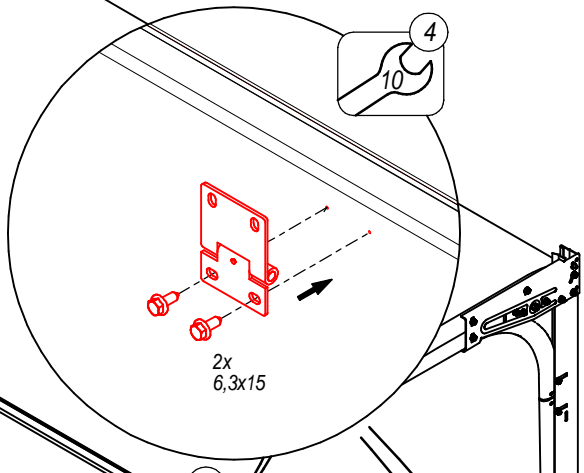

EasyClick 70

L+R