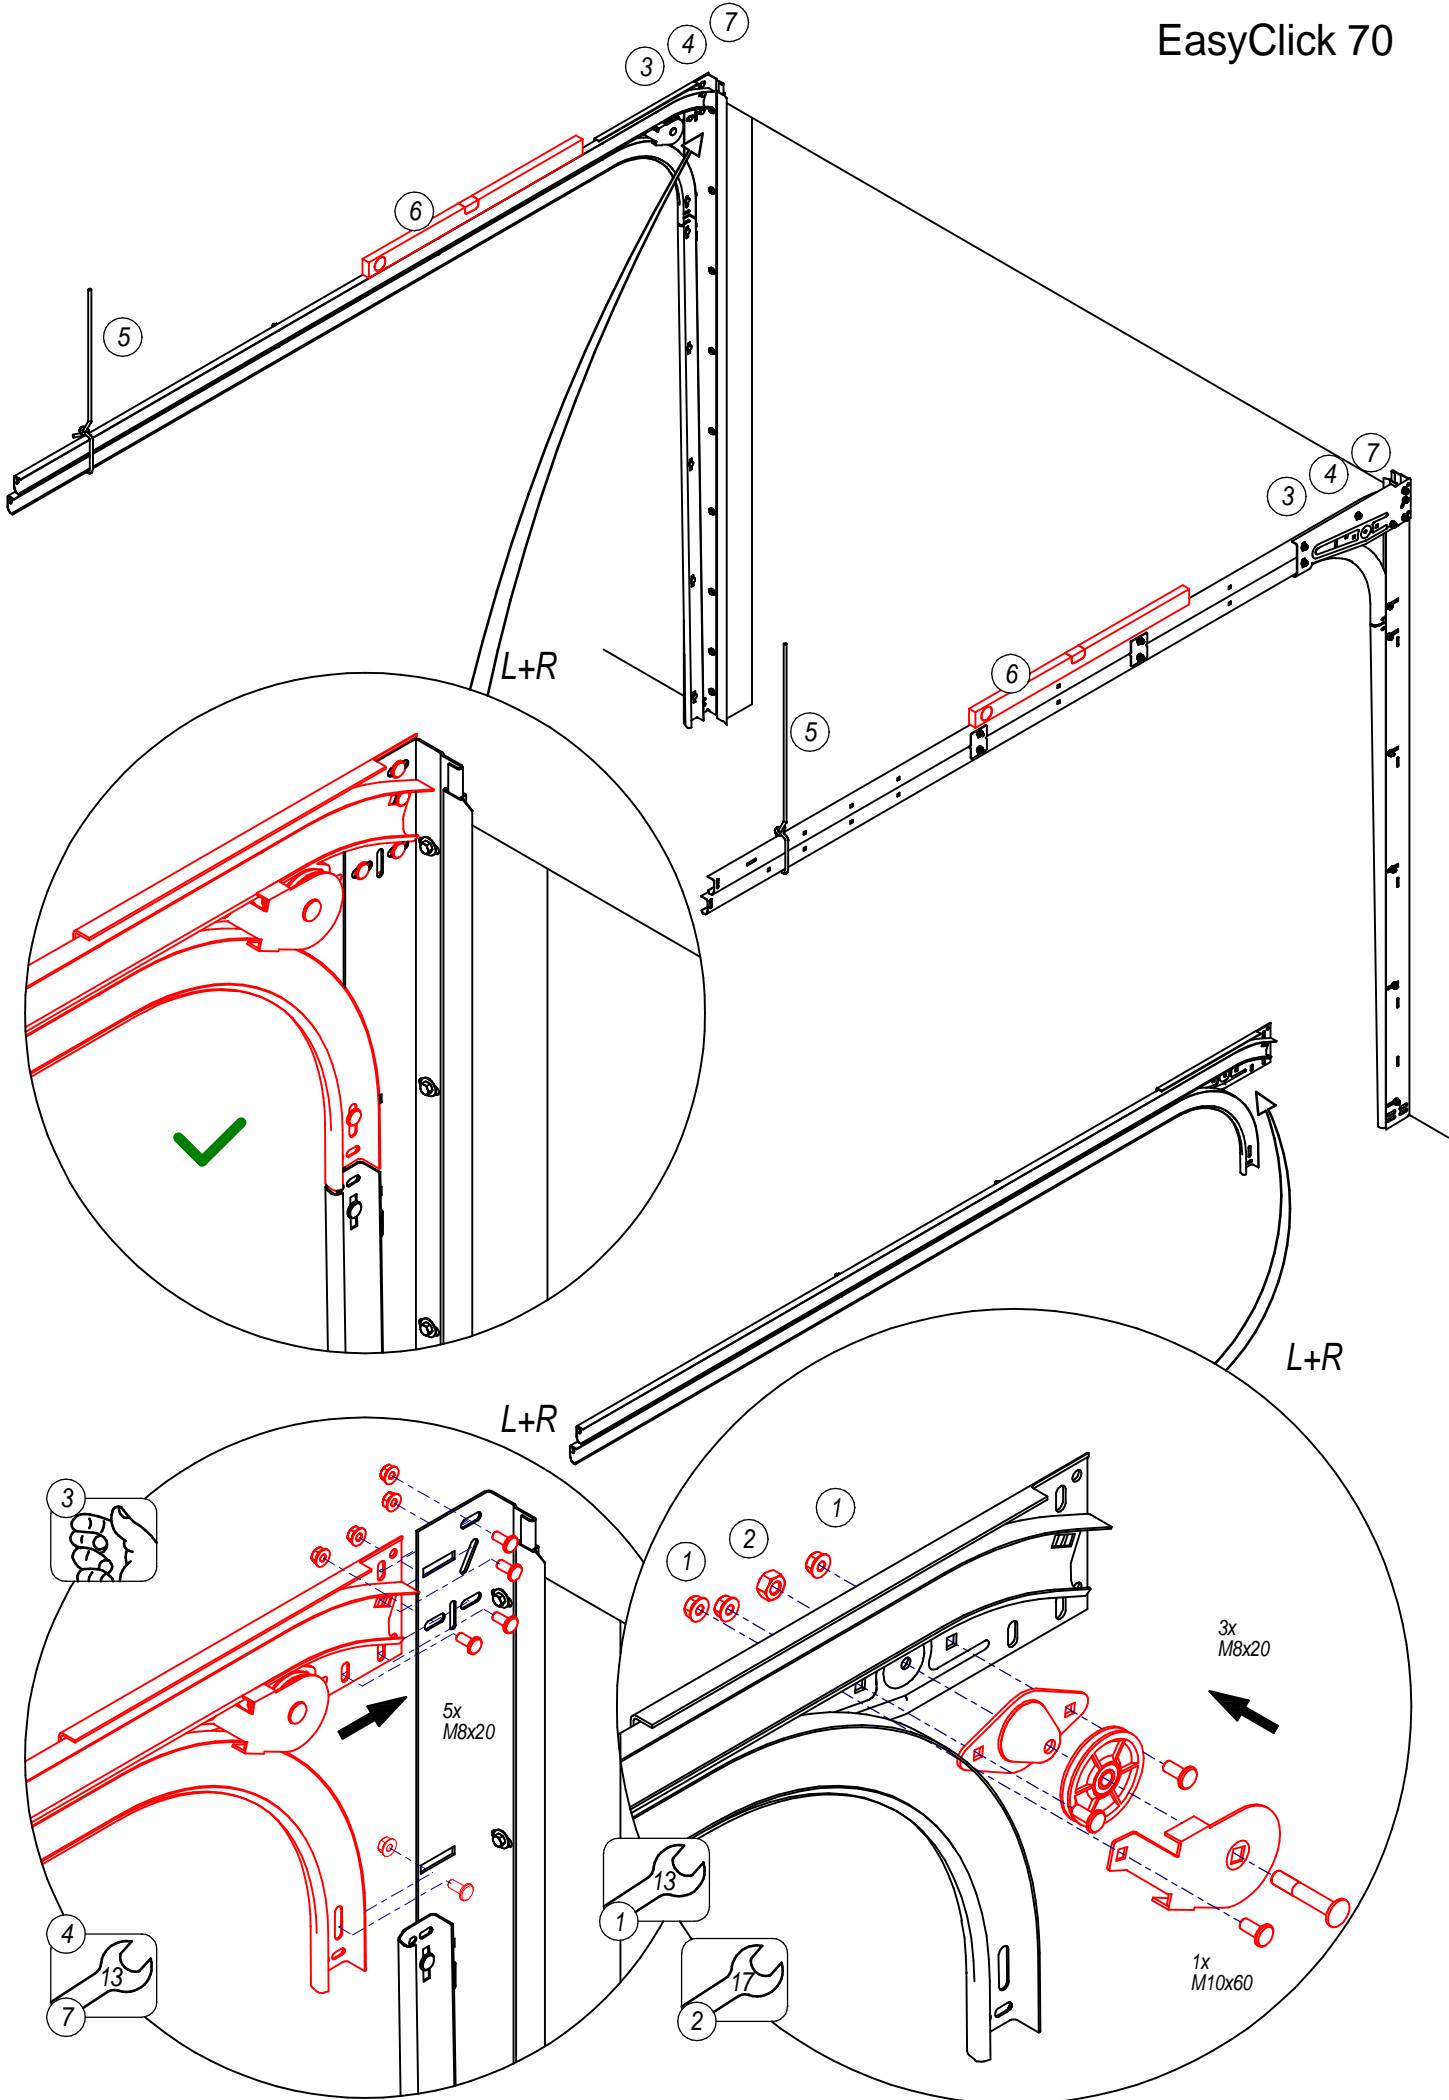

10x60

8x60

8/18

Typ	N	BB
EasyClick 70	130	100

EasyClick 70

OPTION

EasyClick 70

EasyClick 70

EasyClick 70

① = ② = B + 135

EasyClick 70

H < 2520

B < 3000

L+R

L+R

PL czarny
GB black
D schwarz
NL zwart
SK cierny