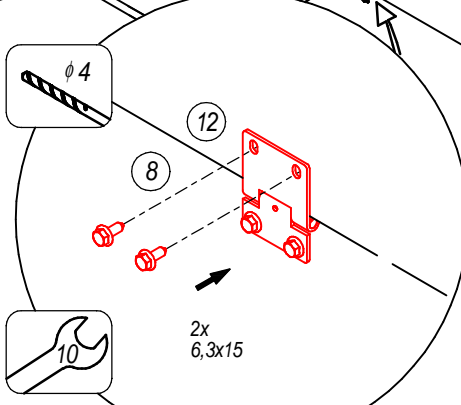

L+R

EasyClick 70

- M** MOTOR 
-  **HAND**

EasyClick 70

OPTION

4800 < B < 5000

2-3 Ω

EasyClick 70