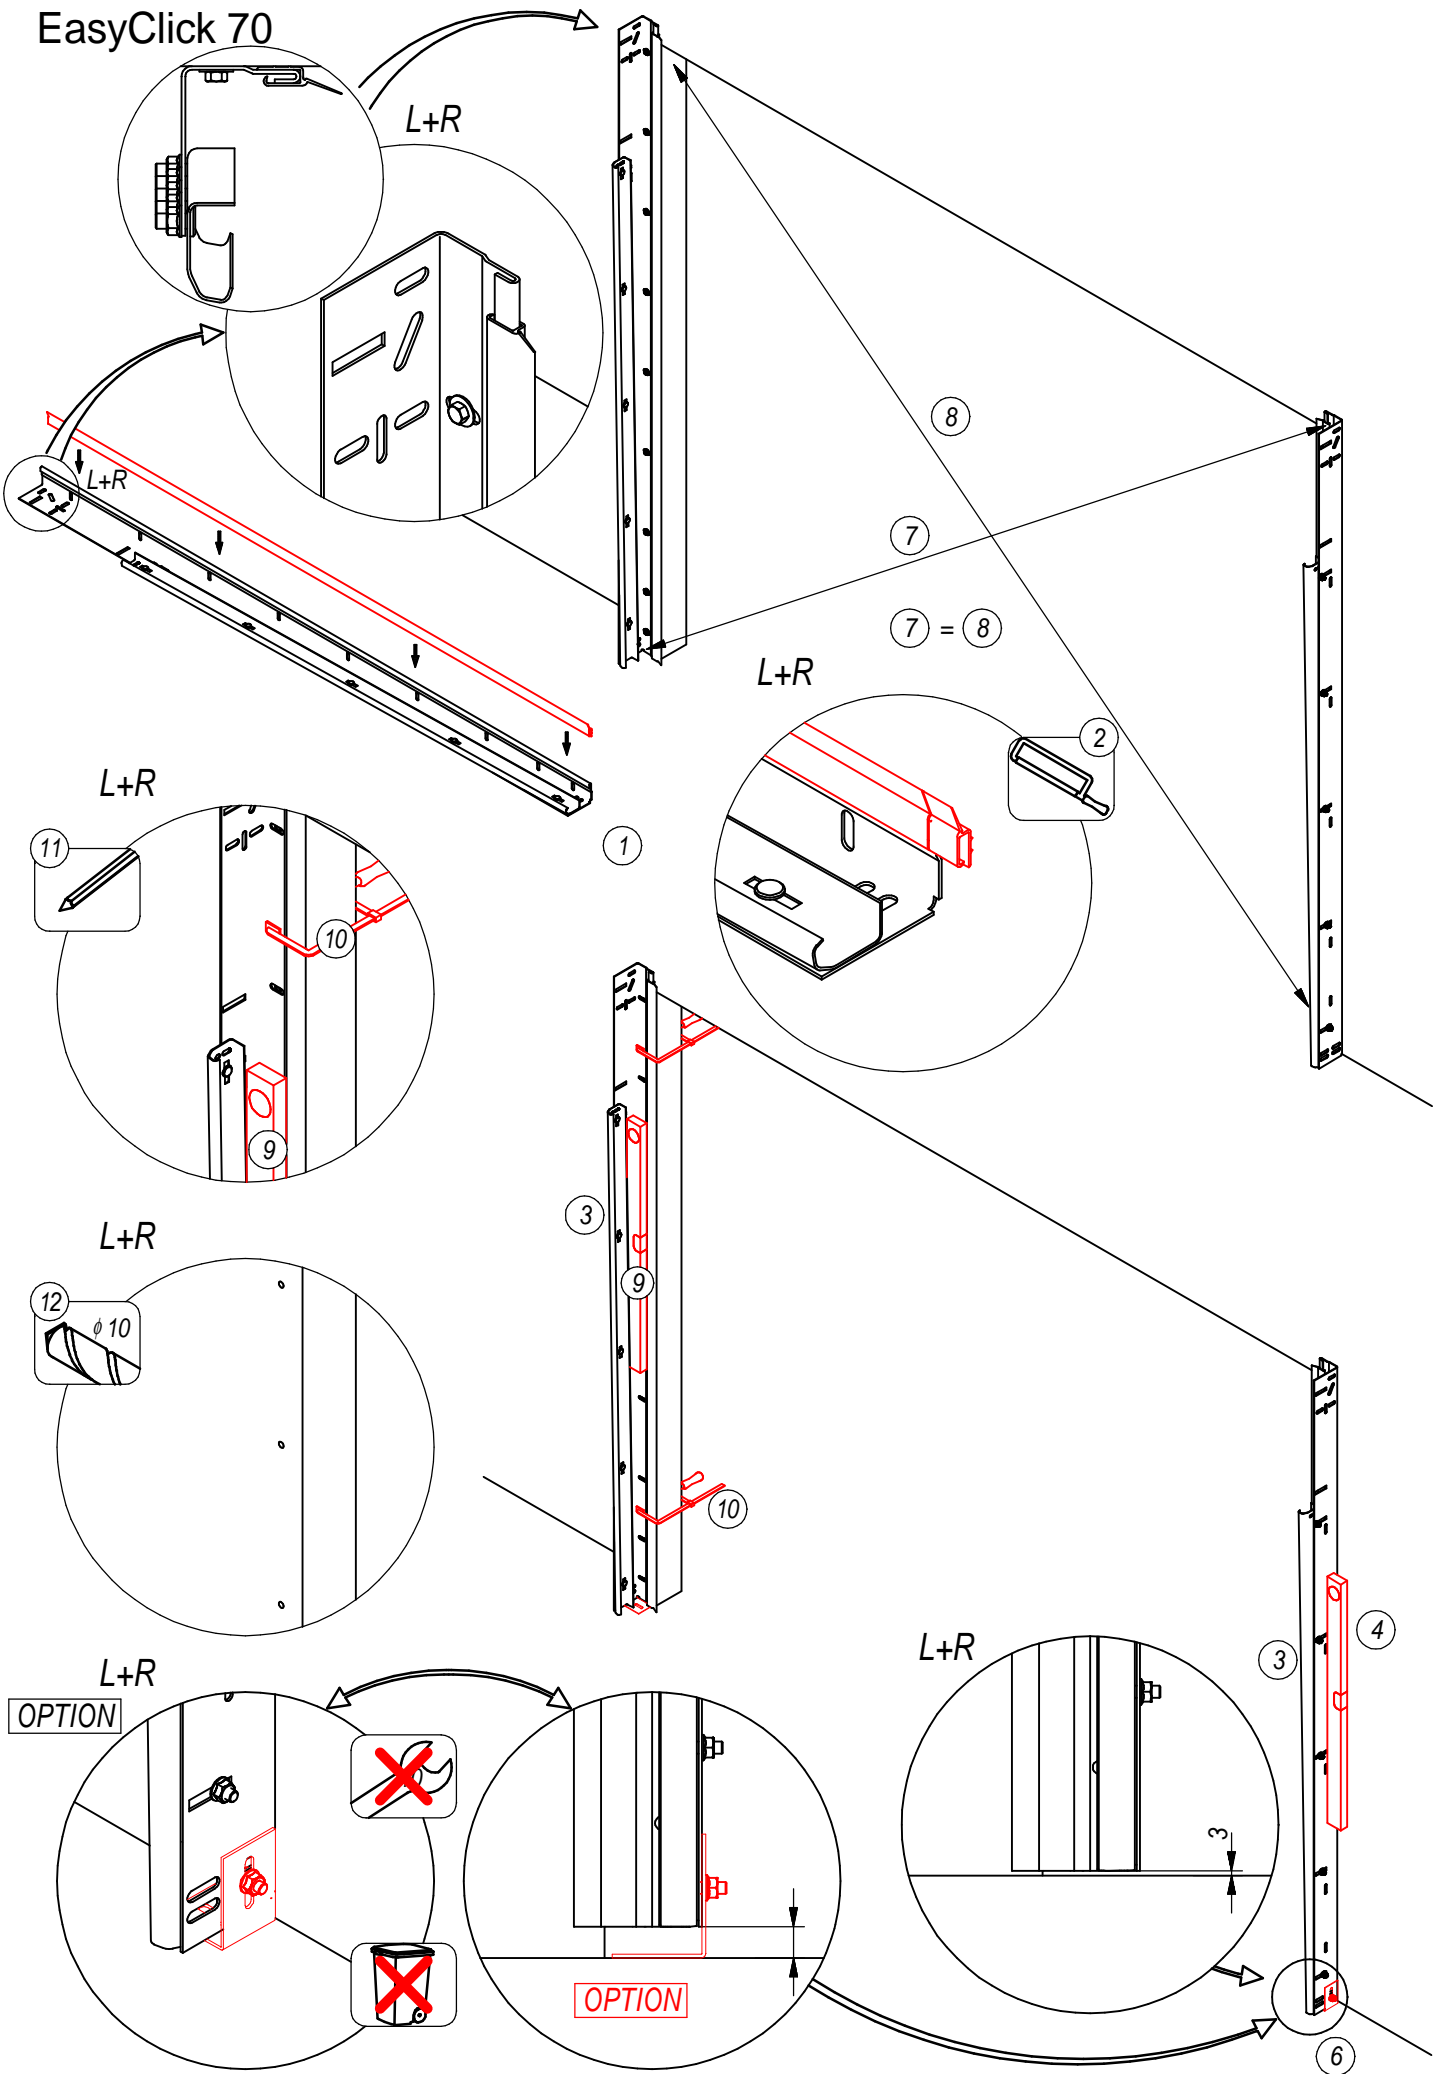

10x60

8x60

8/18

Typ	N	BB
EasyClick 70	130	100

EasyClick 70

OPTION

EasyClick 70

EasyClick 70

EasyClick 70

① = ② = B + 135

EasyClick 70

H < 2520

B < 3000

L+R

L+R

PL czarny
GB black
D schwarz
NL zwart
SK cierny