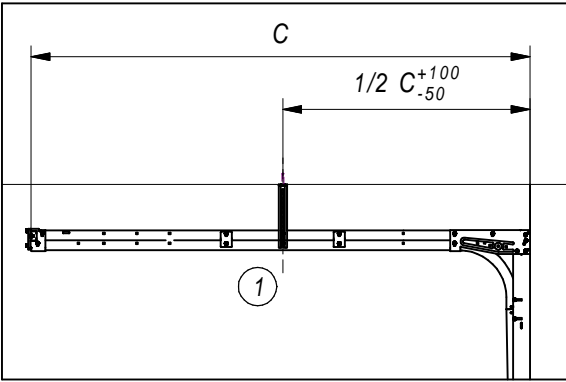

10x60

8x60

8/18

Typ	N	BB
EasyClick 70	130	100

EasyClick 70

OPTION

EasyClick 70

EasyClick 70

EasyClick 70

① = ② = B + 135

EasyClick 70

H < 2520

B < 3000

L+R

L+R

PL czarny
GB black
D schwarz
NL zwart
SK cierny