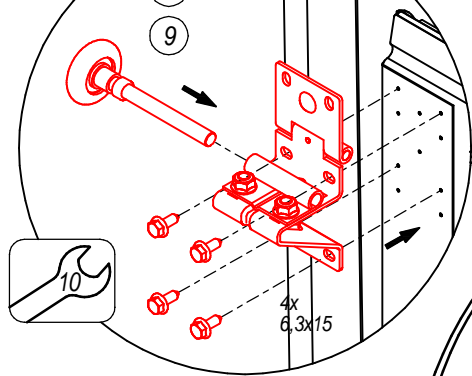

EasyClick 70

L+R

L+R

L+R

L+R

L+R