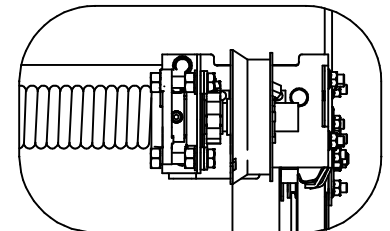

EasyClick 70

① = ② = B + 135

EasyClick 70

H < 2520

B < 3000

L+R

L+R

PL czarny
GB black
D schwarz
NL zwart
SK cierny