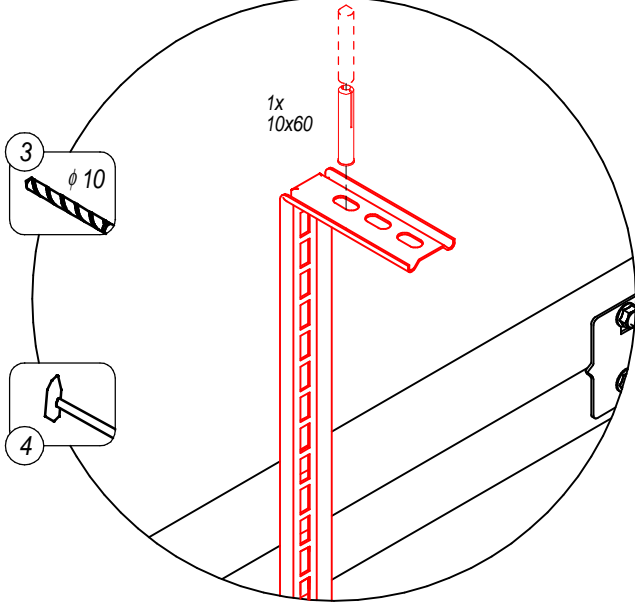

10x60

8x60

8/18

Typ	N	BB
EasyClick 70	130	100

EasyClick 70

OPTION

EasyClick 70

EasyClick 70

EasyClick 70

① = ② = B + 135

EasyClick 70

H < 2520

B < 3000

L+R

L+R

PL czarny
GB black
D schwarz
NL zwart
SK cierny