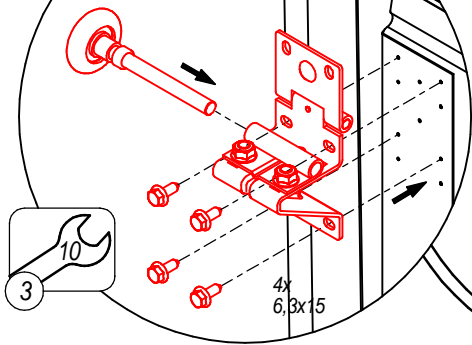

EasyClick 70

L+R