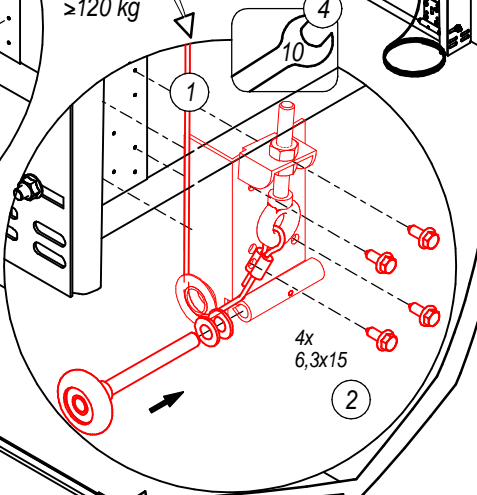

EasyClick 70

L+R

L+R

L+R

L+R

L+R