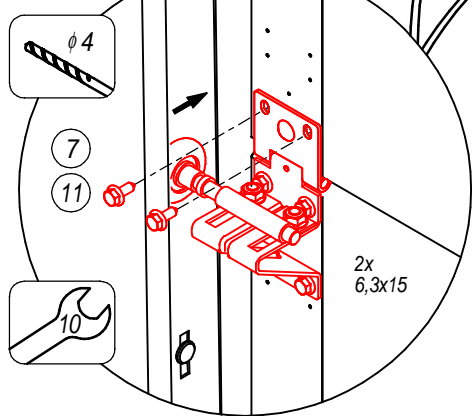

L+R

EasyClick 70

- M** MOTOR 
-  **HAND**

EasyClick 70

OPTION

4800 < B < 5000

2-3 Ω

EasyClick 70