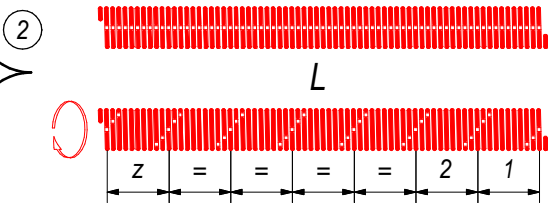

EasyClick 70

Z x 360°

1

L

R

3

3

8

RiL

9

9