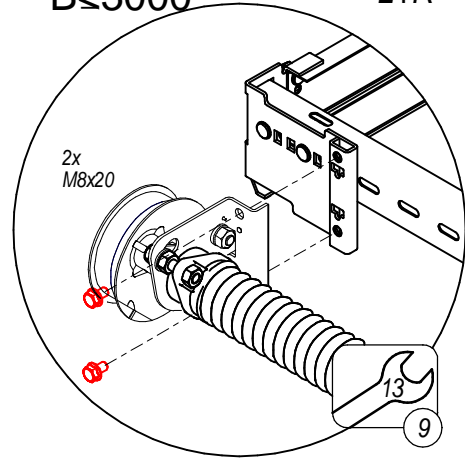

EasyClick 70

① = ② = B + 135

EasyClick 70

H < 2520

B < 3000

L+R

L+R

PL czarny
GB black
D schwarz
NL zwart
SK cierny