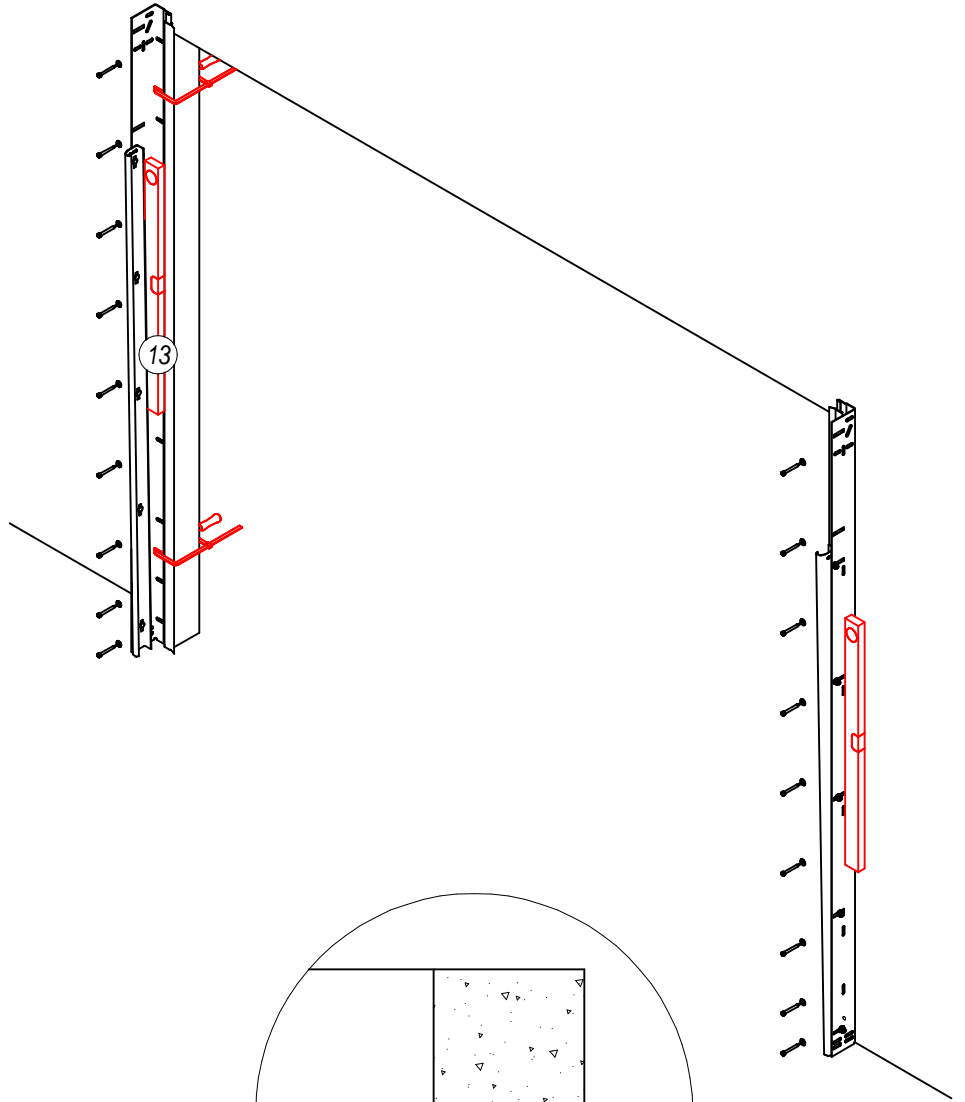

10x60

8x60

8/18

Typ	N	BB
EasyClick 70	130	100

EasyClick 70

OPTION

EasyClick 70

EasyClick 70

EasyClick 70

① = ② = B + 135

EasyClick 70

H < 2520

B < 3000

L+R

L+R

PL czarny
GB black
D schwarz
NL zwart
SK cierny