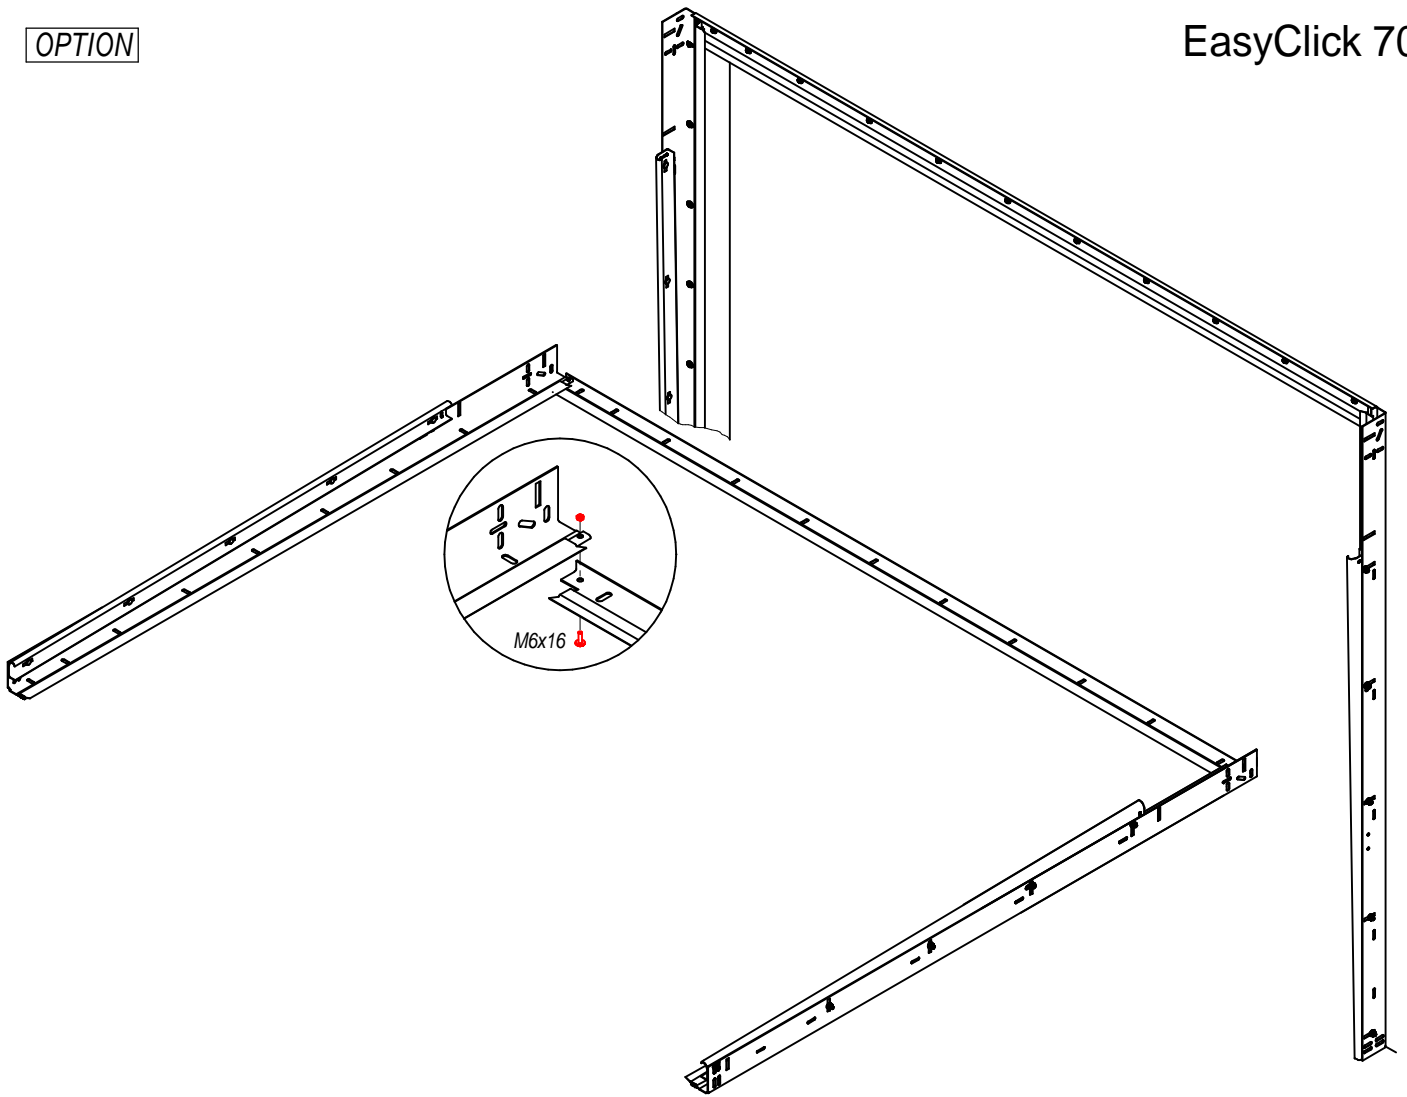

10x60

8x60

8/18

Typ	N	BB
EasyClick 70	130	100

EasyClick 70

OPTION

EasyClick 70

EasyClick 70

EasyClick 70

① = ② = B + 135

EasyClick 70

H < 2520

B < 3000

L+R

L+R

PL czarny
GB black
D schwarz
NL zwart
SK cierny