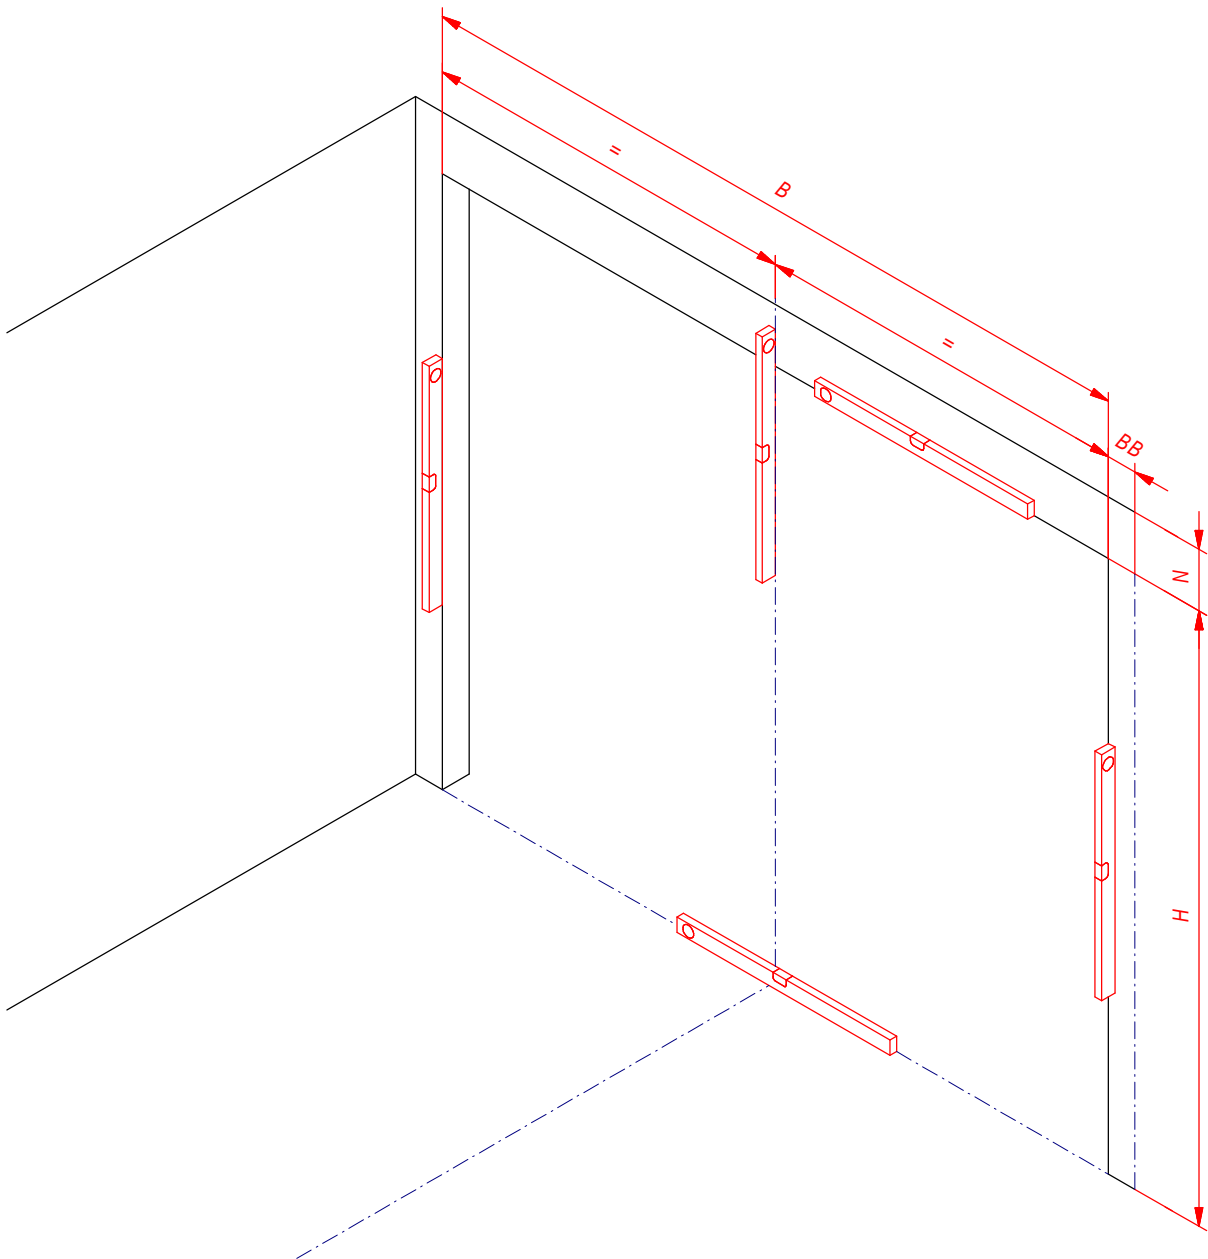

10x60

8x60

8/18

Typ	N	BB
EasyClick 70	130	100

EasyClick 70

OPTION

EasyClick 70

EasyClick 70

EasyClick 70

① = ② = B + 135

EasyClick 70

H < 2520

B < 3000

L+R

L+R

PL czarny
GB black
D schwarz
NL zwart
SK cierny