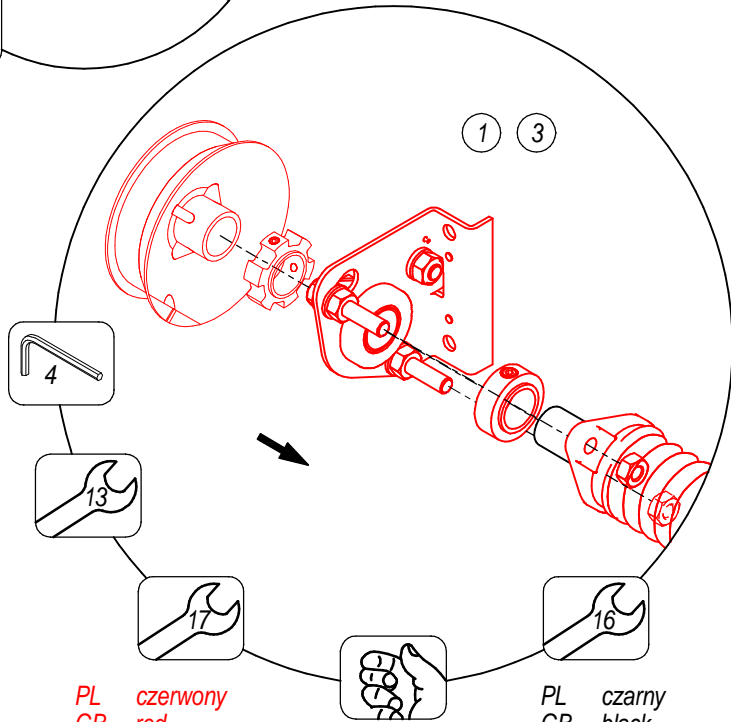

EasyClick 70

① = ② = B + 135

EasyClick 70

H < 2520

B < 3000

L+R

L+R

PL czarny
GB black
D schwarz
NL zwart
SK cierny