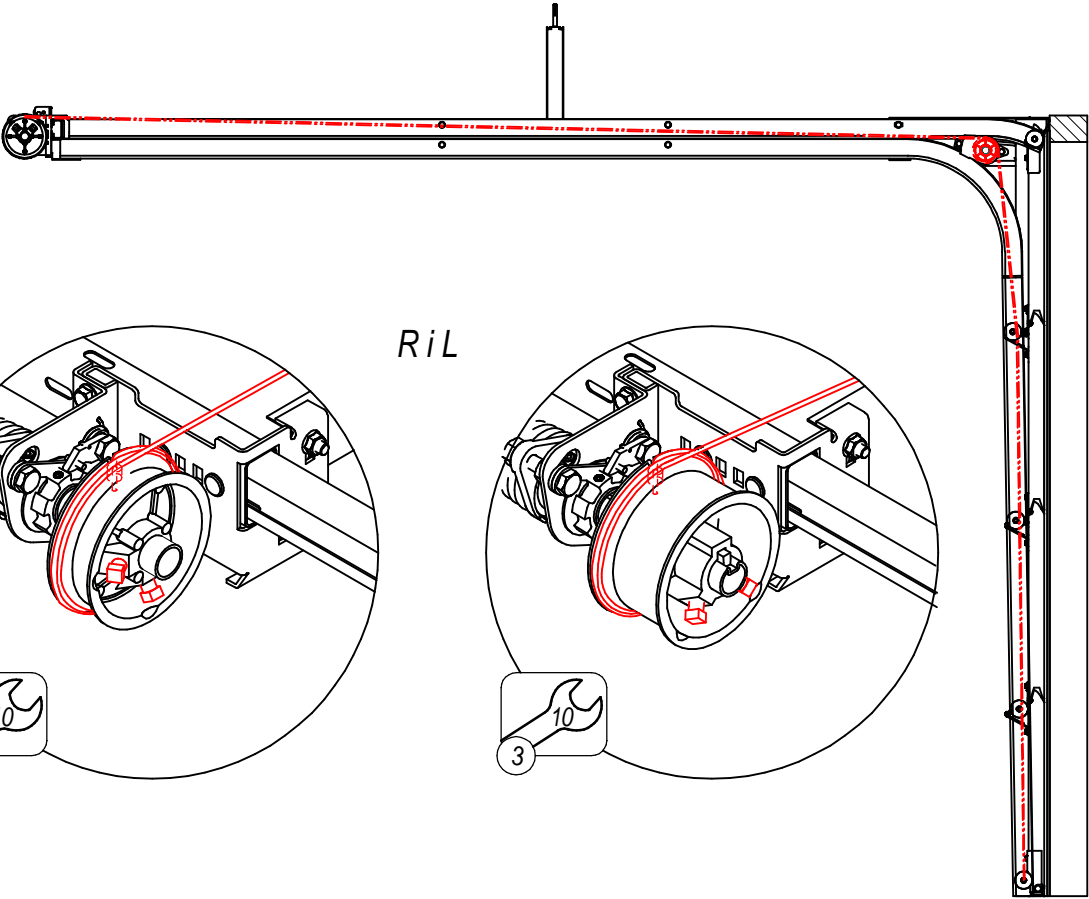

L+R

EasyClick 70

- M** MOTOR 
-  **HAND**

EasyClick 70

OPTION

4800 < B < 5000

2-3 Ω

EasyClick 70