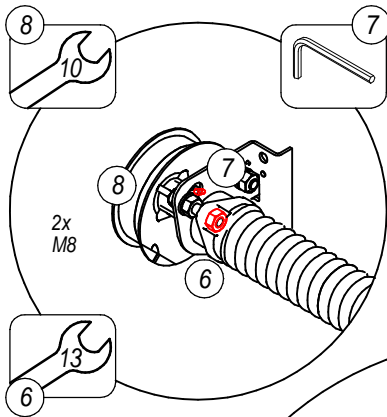

EasyClick 70

① = ② = B + 135

EasyClick 70

H < 2520

B < 3000

L+R

L+R

PL czarny
GB black
D schwarz
NL zwart
SK cierny