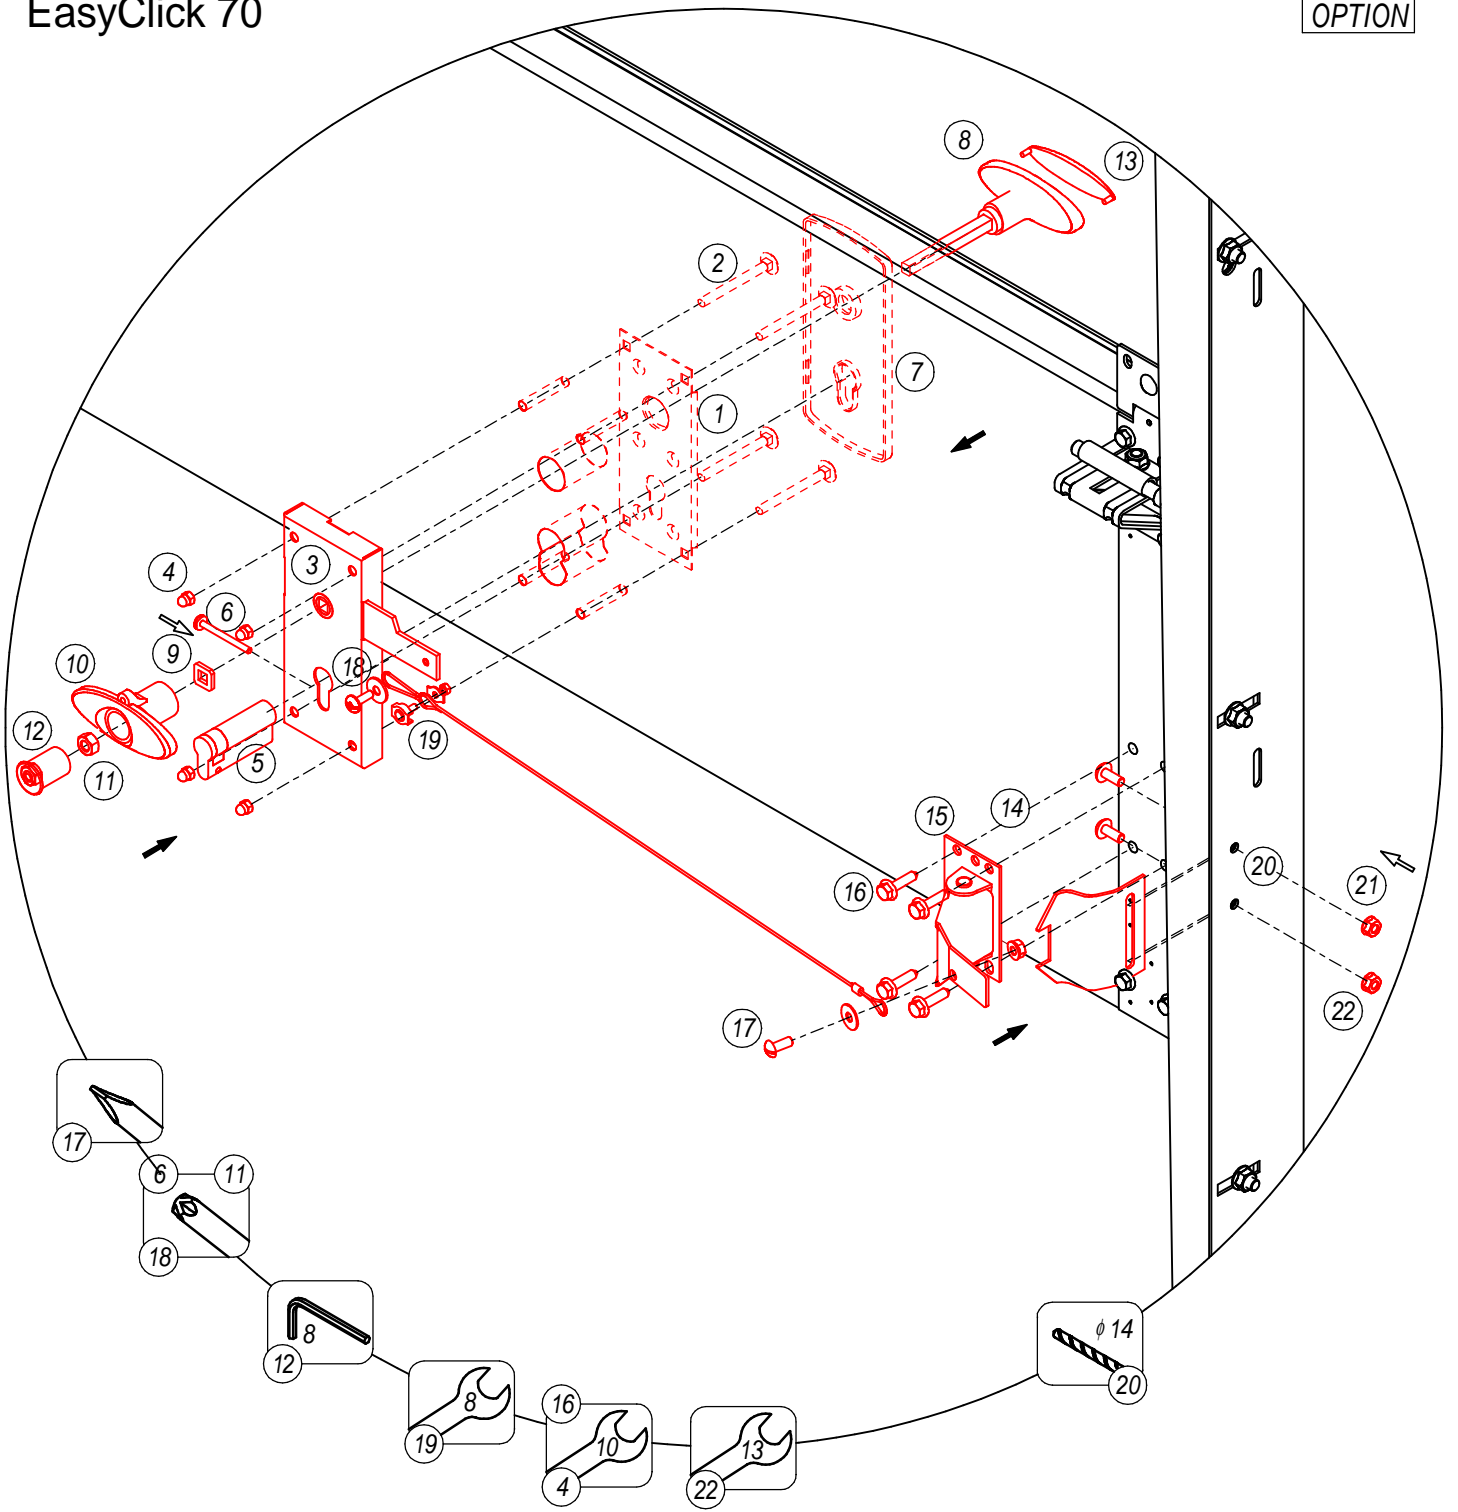

Z x 360°

1

L

R

3

3

8

RiL

9

9

OPTION

EasyClick 70

IM-14-070-17-0

EasyClick 70