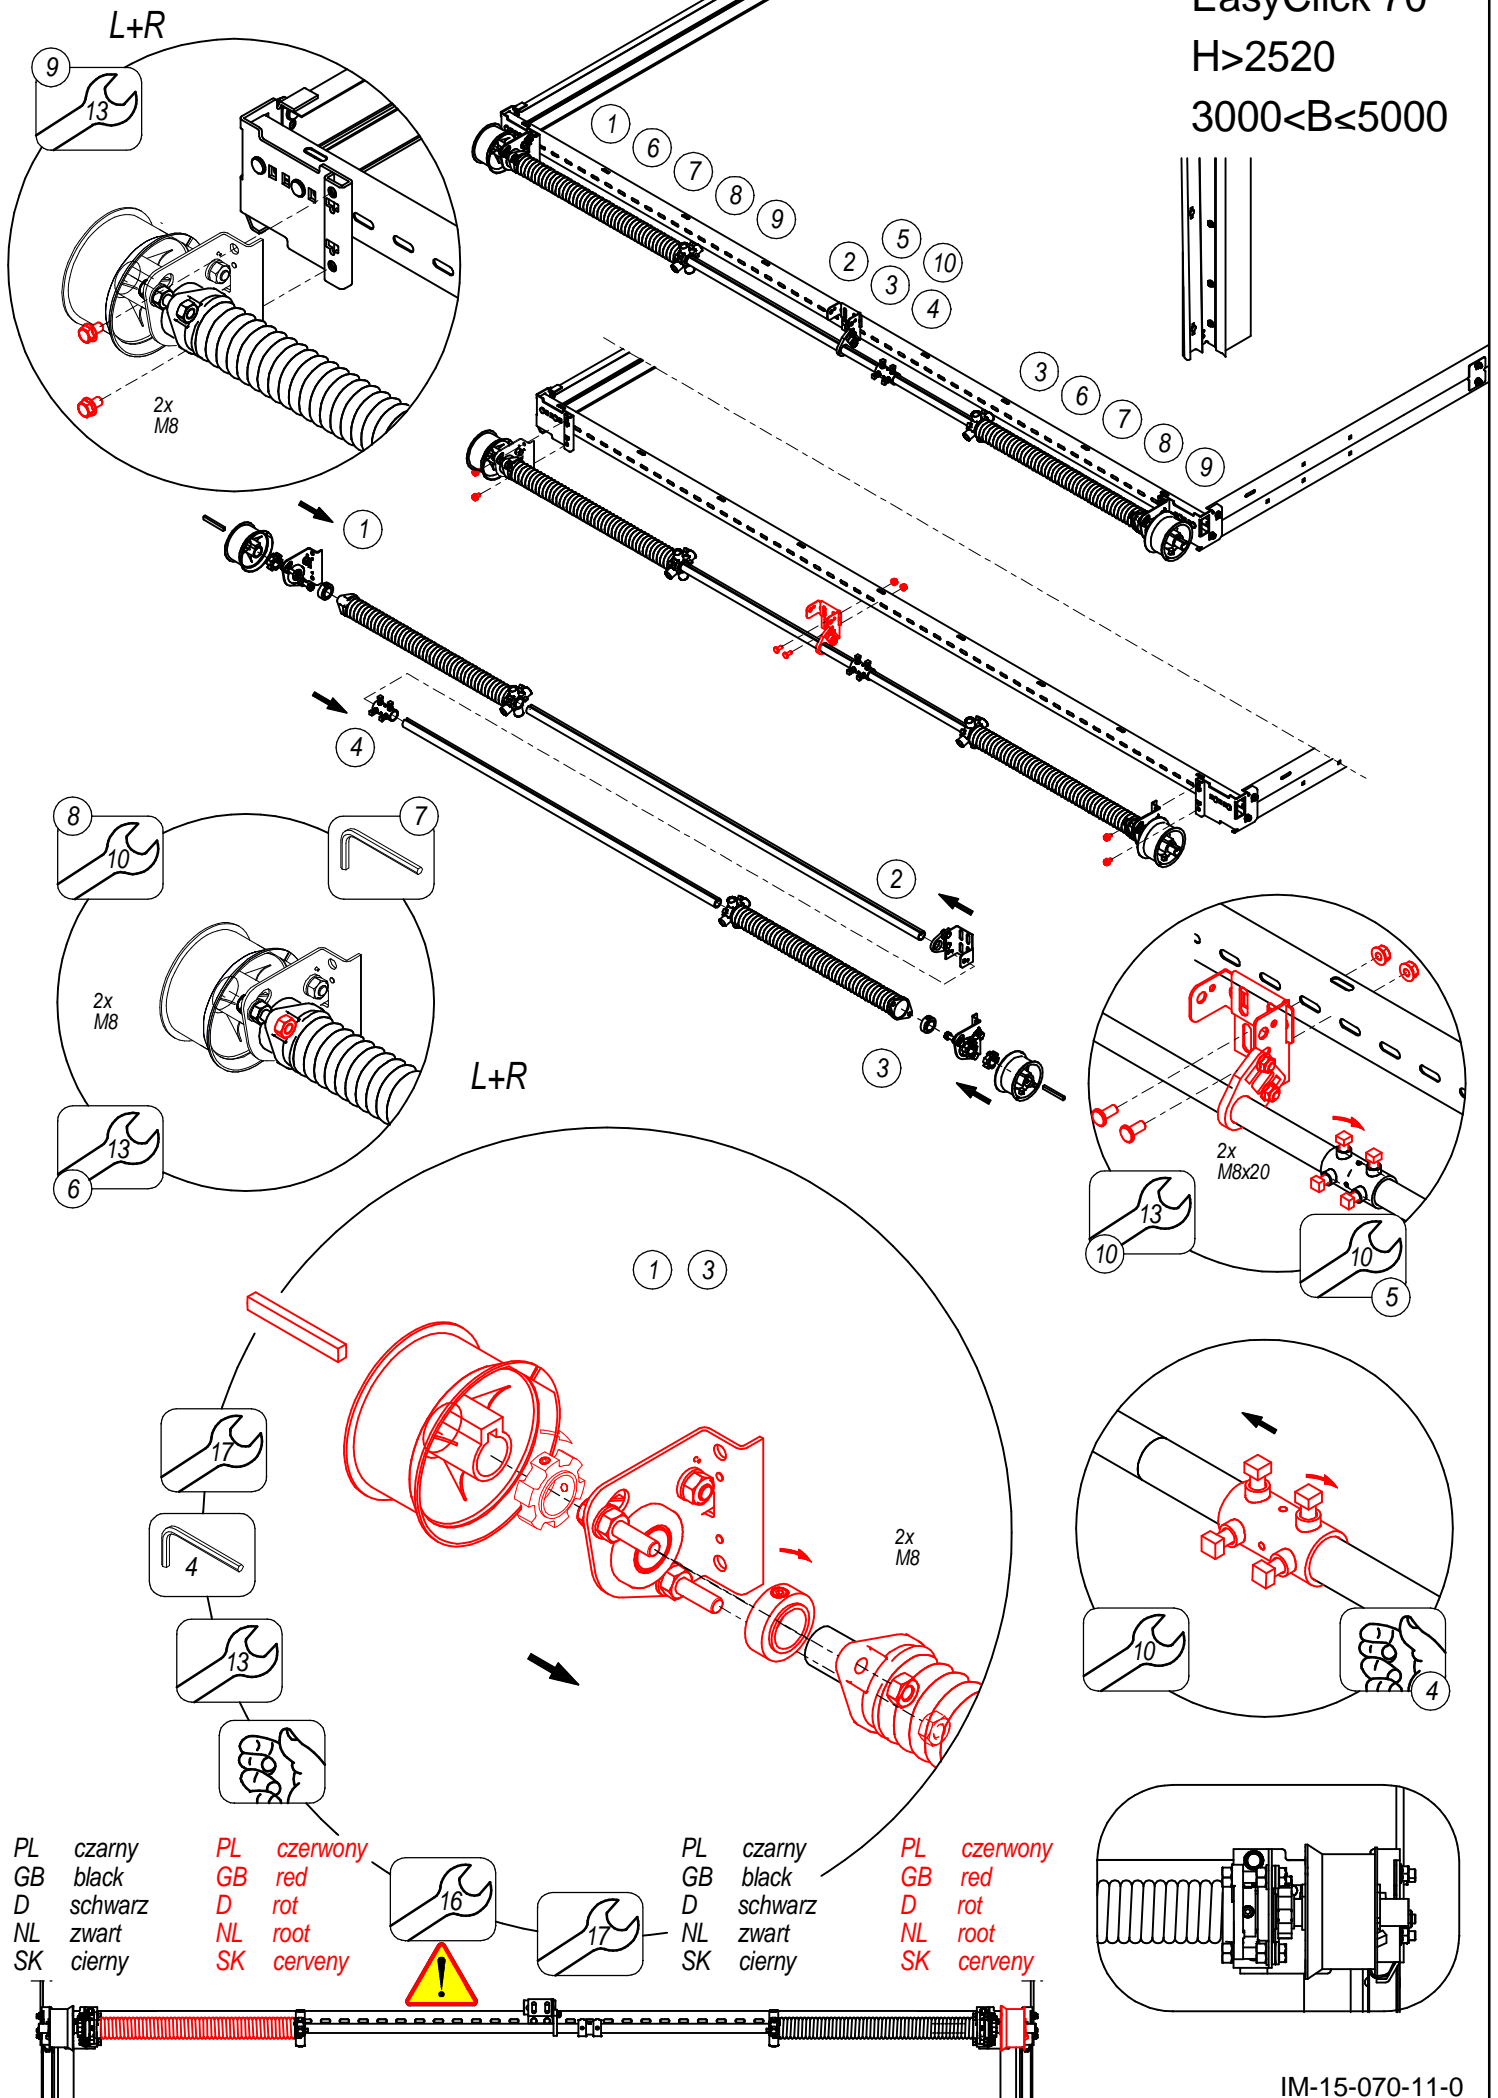

EasyClick 70
H>2520
3000<B≤5000