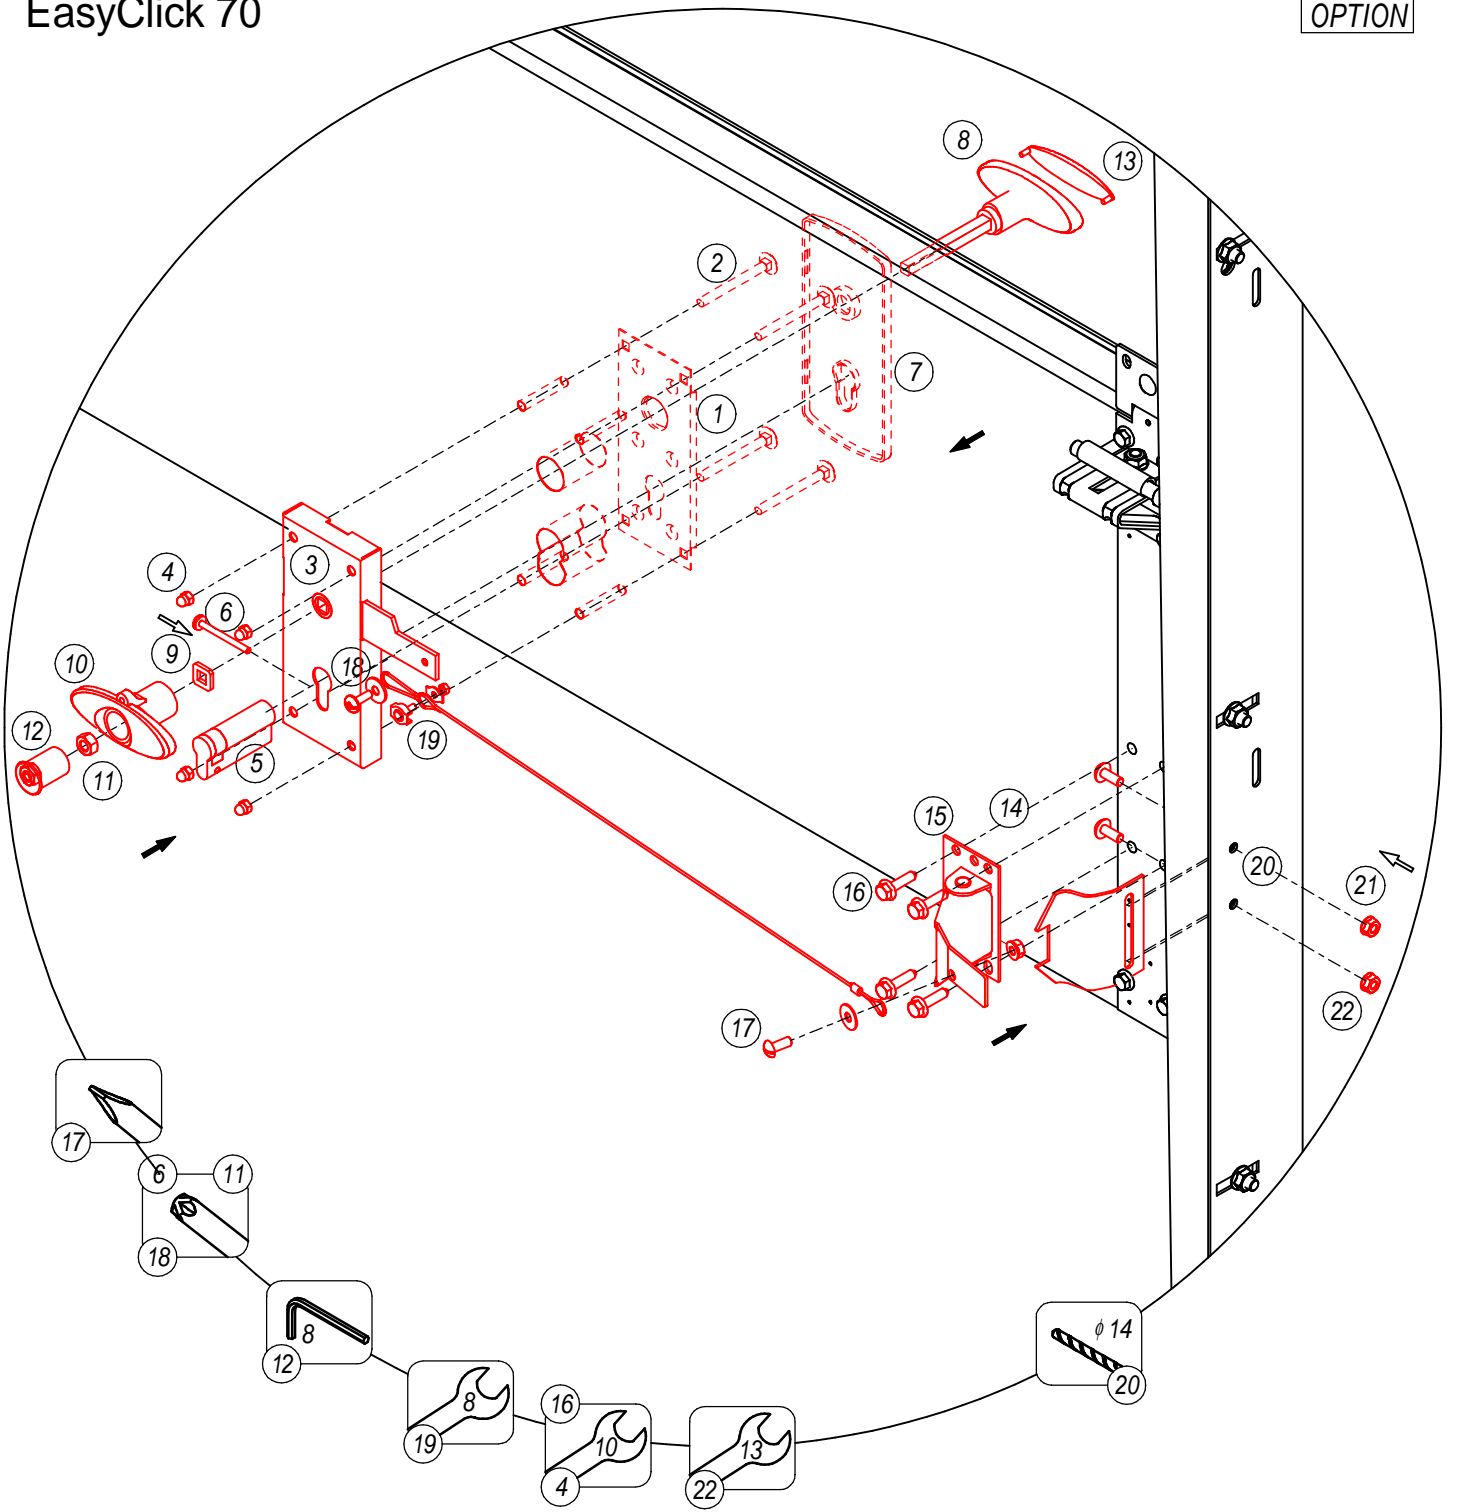

EasyClick 70

OPTION

4800 < B < 5000

2-3 Ω

EasyClick 70

Z x 360°

OPTION

EasyClick 70