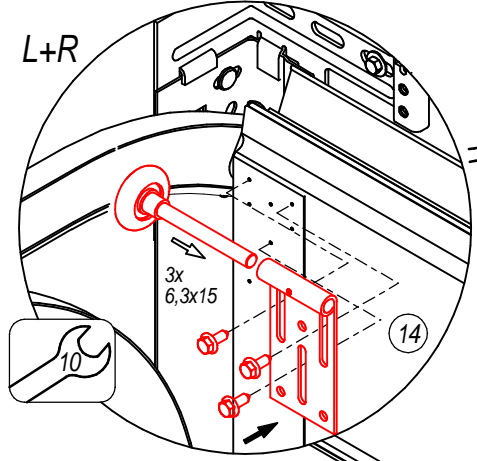

EasyClick 200

EasyClick 200

M MOTOR 
HAND 

EasyClick 200

OPTION

4800 < B < 5000

2-3 Ω

OPTION