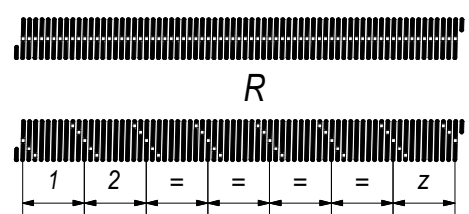

EasyClick 70

OPTION

4800 < B < 5000

2-3 Ω

EasyClick 70

Z x 360°

OPTION

EasyClick 70