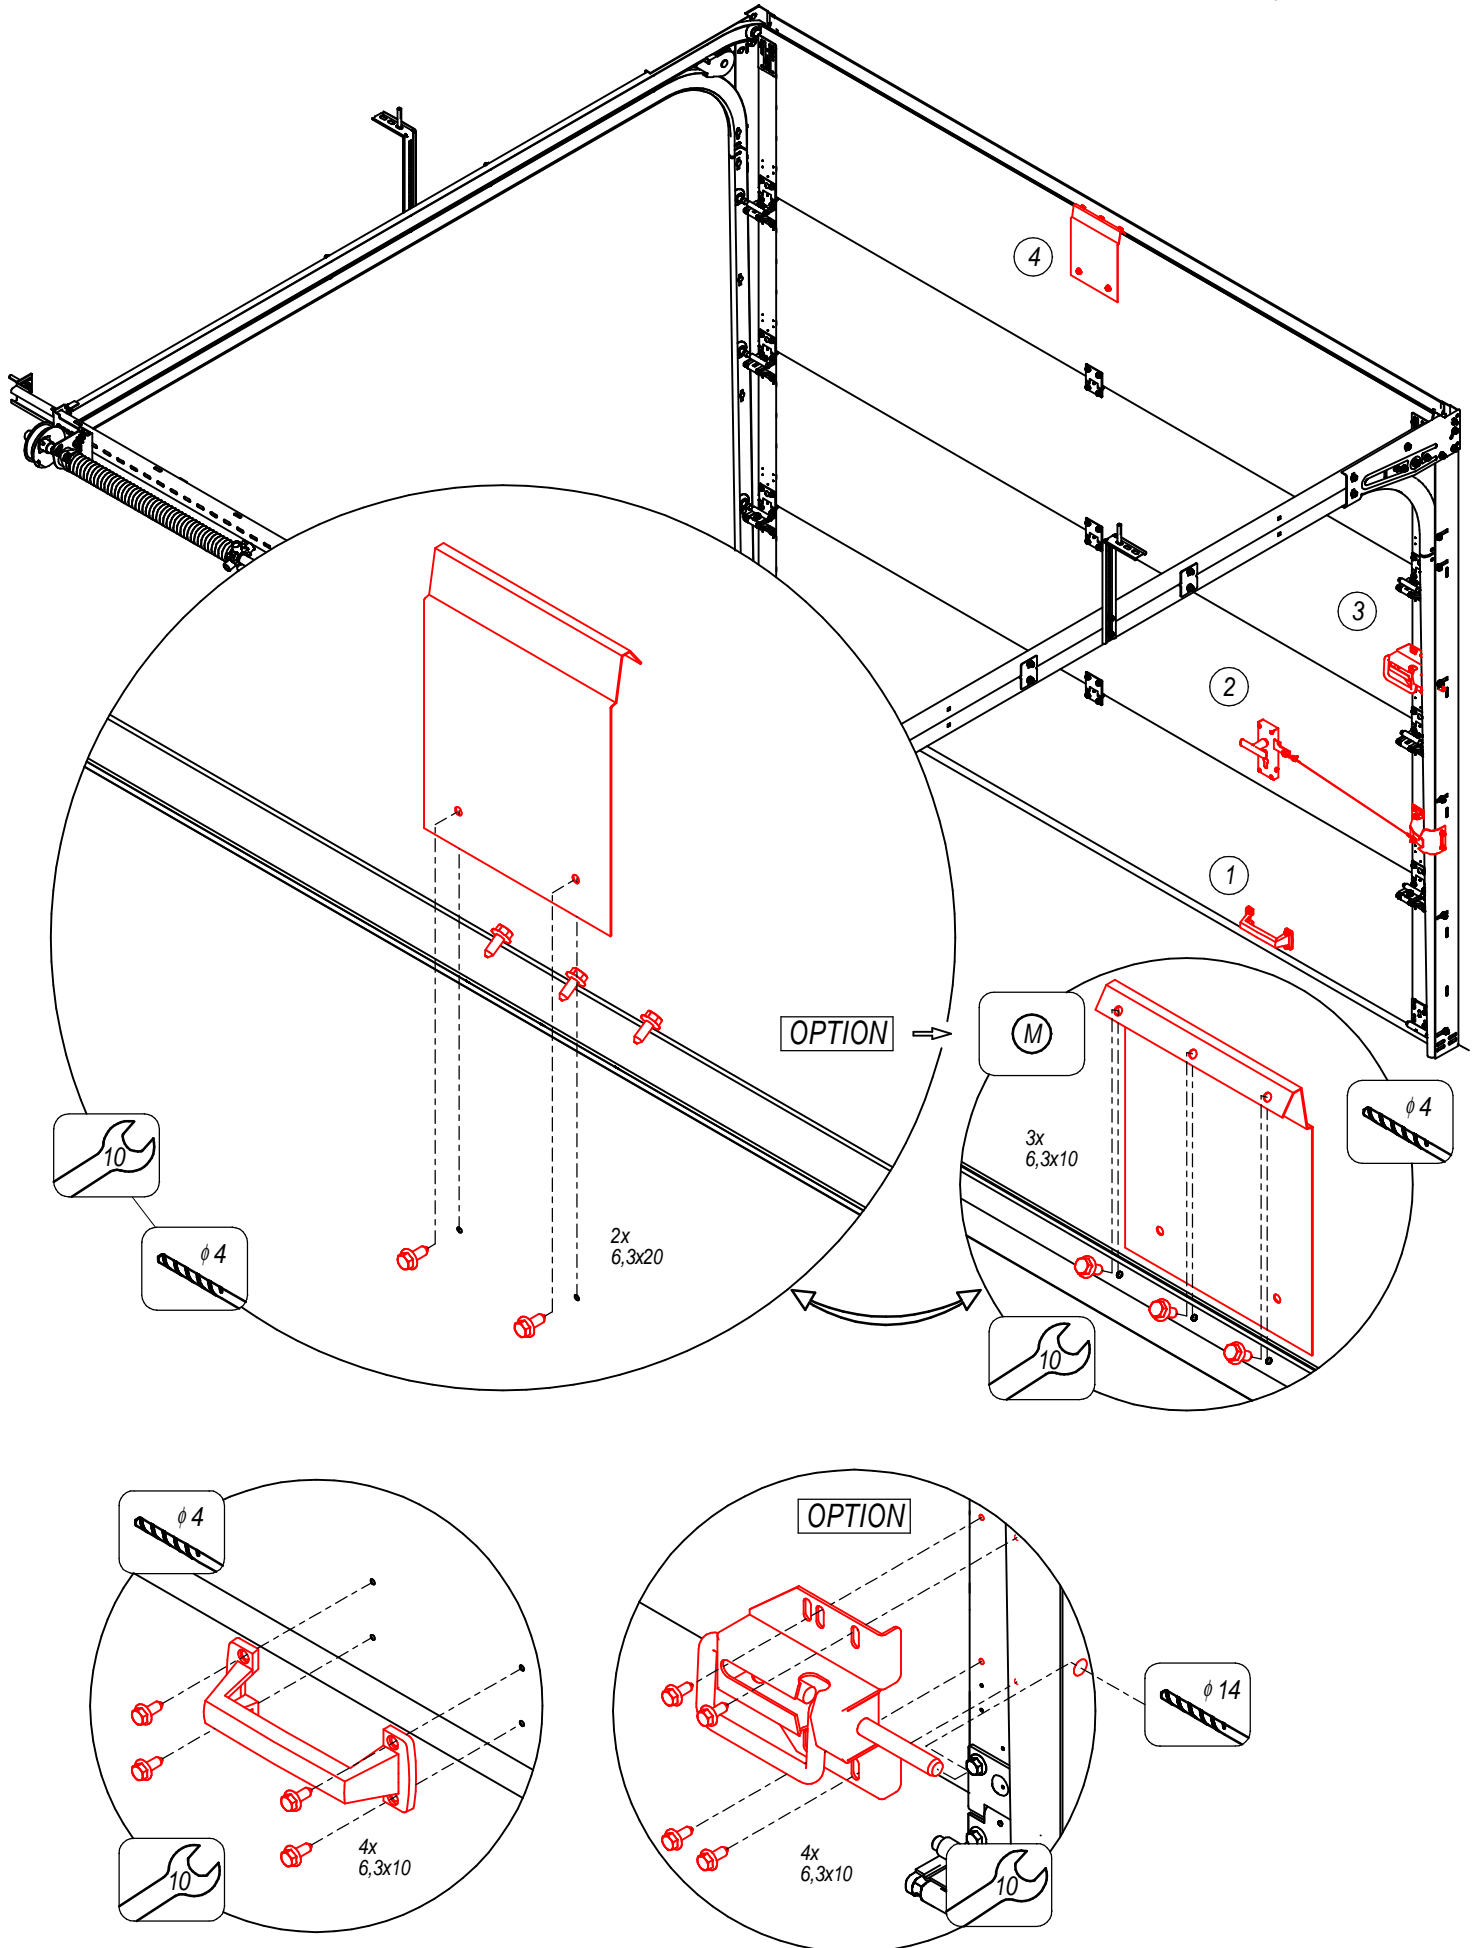

EasyClick 70

OPTION

4800 < B < 5000

2-3 Ω

EasyClick 70

Z x 360°

OPTION

EasyClick 70