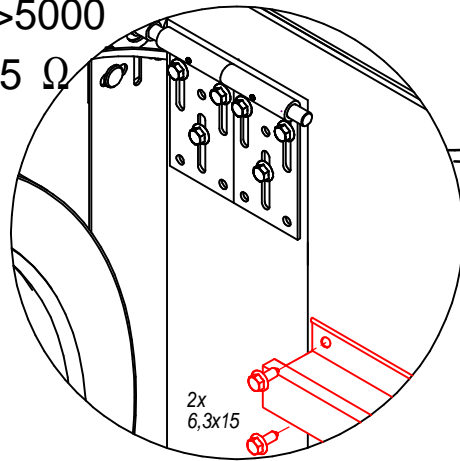

OPTION

B > 5000

2-5 Ω