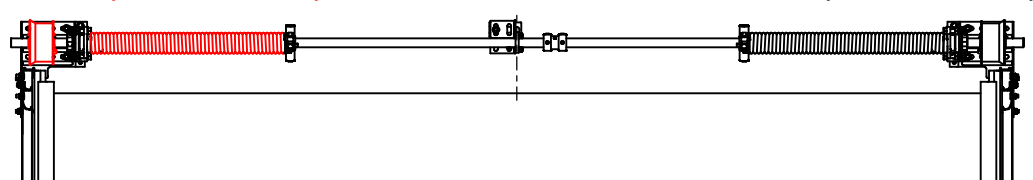

EasyClick 200

EasyClick 200

M MOTOR 
HAND 

EasyClick 200

OPTION

4800 < B < 5000

2-3 Ω

OPTION