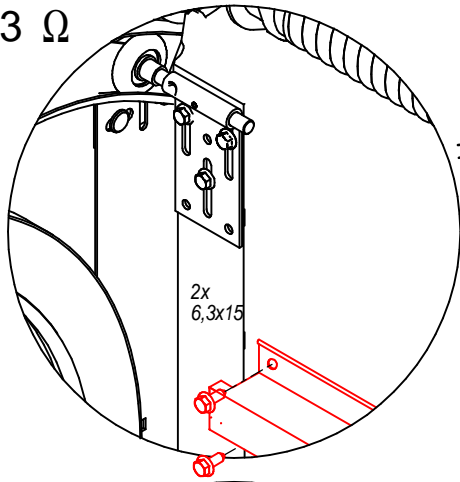

EasyClick 200

EasyClick 200

M MOTOR 
HAND 

EasyClick 200

OPTION

4800 < B < 5000

2-3 Ω

OPTION