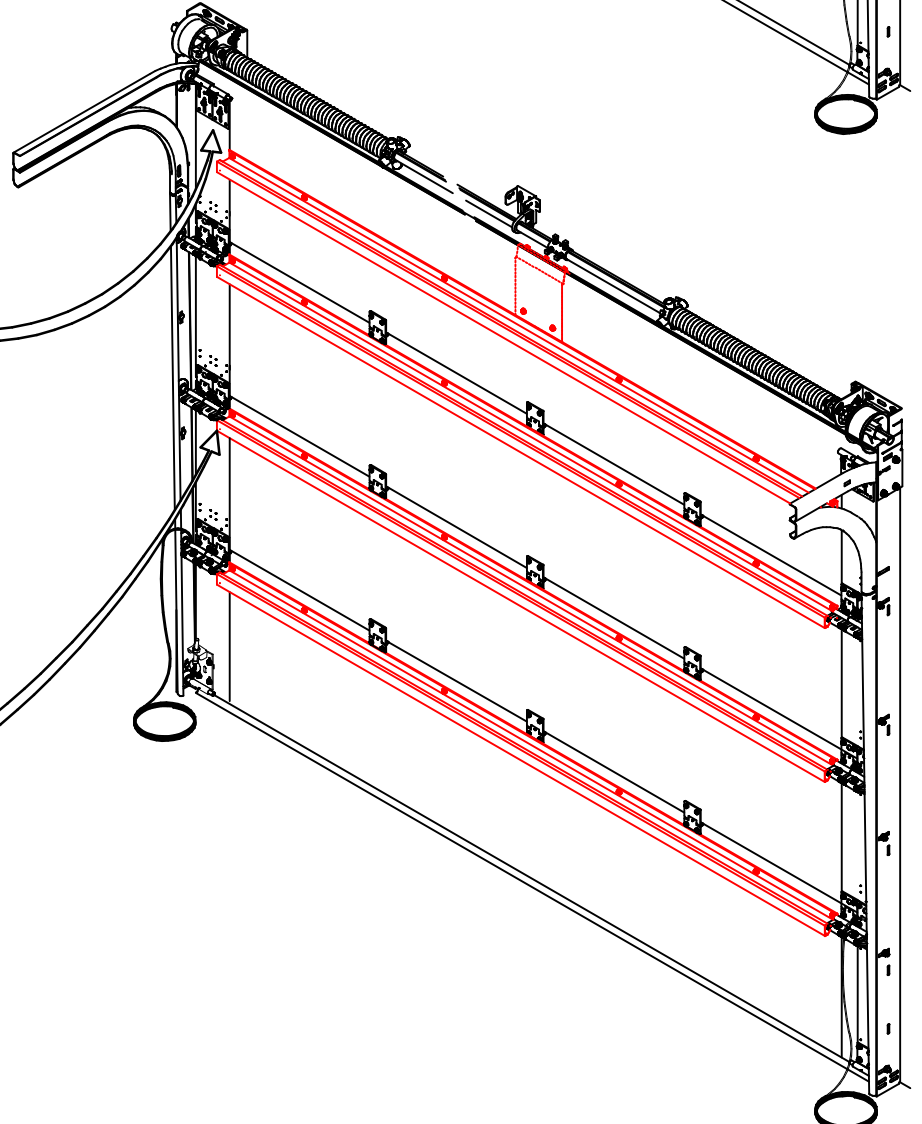

OPTION

B > 5000

2-5 Ω