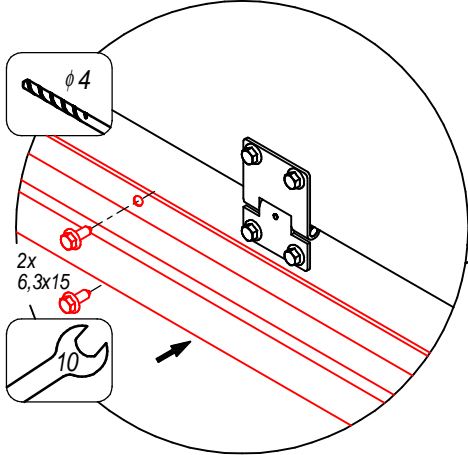

EasyClick 200

EasyClick 200

M MOTOR 
HAND 

EasyClick 200

OPTION

4800 < B < 5000

2-3 Ω

OPTION