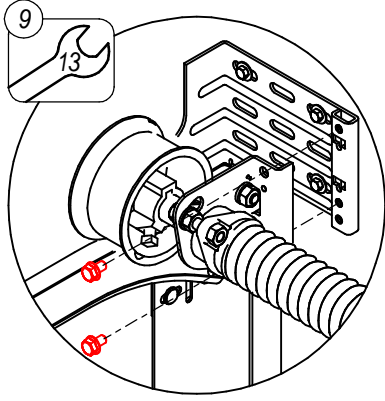

EasyClick 200

H>2520

B>3000

L+R