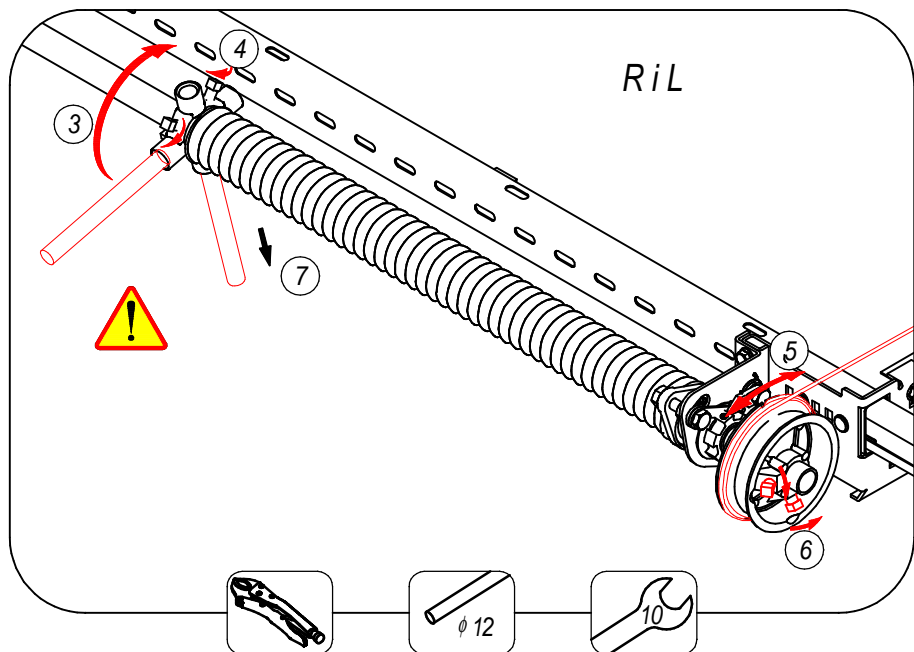

EasyClick 70

OPTION

4800 < B < 5000

2-3 Ω

EasyClick 70

Z x 360°

OPTION

EasyClick 70