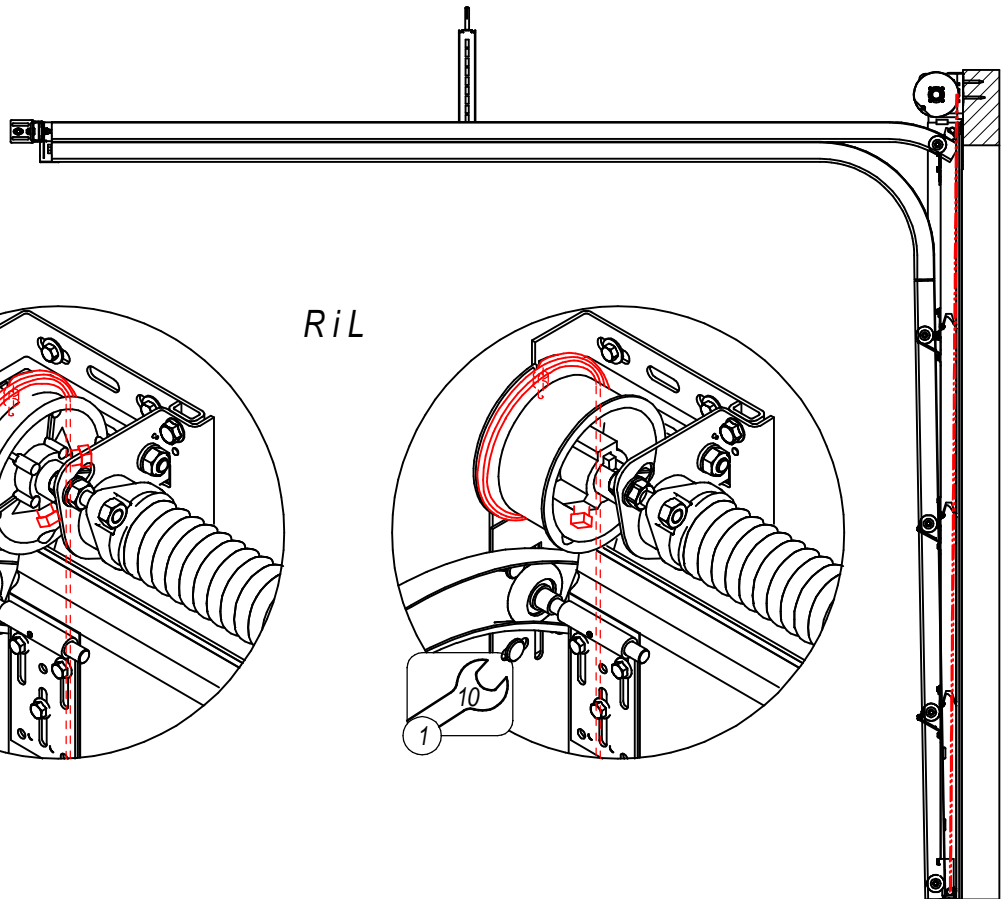

B > 5000

2-5 Ω

EasyClick 200

EasyClick 200

Z x 360°

1

L

R