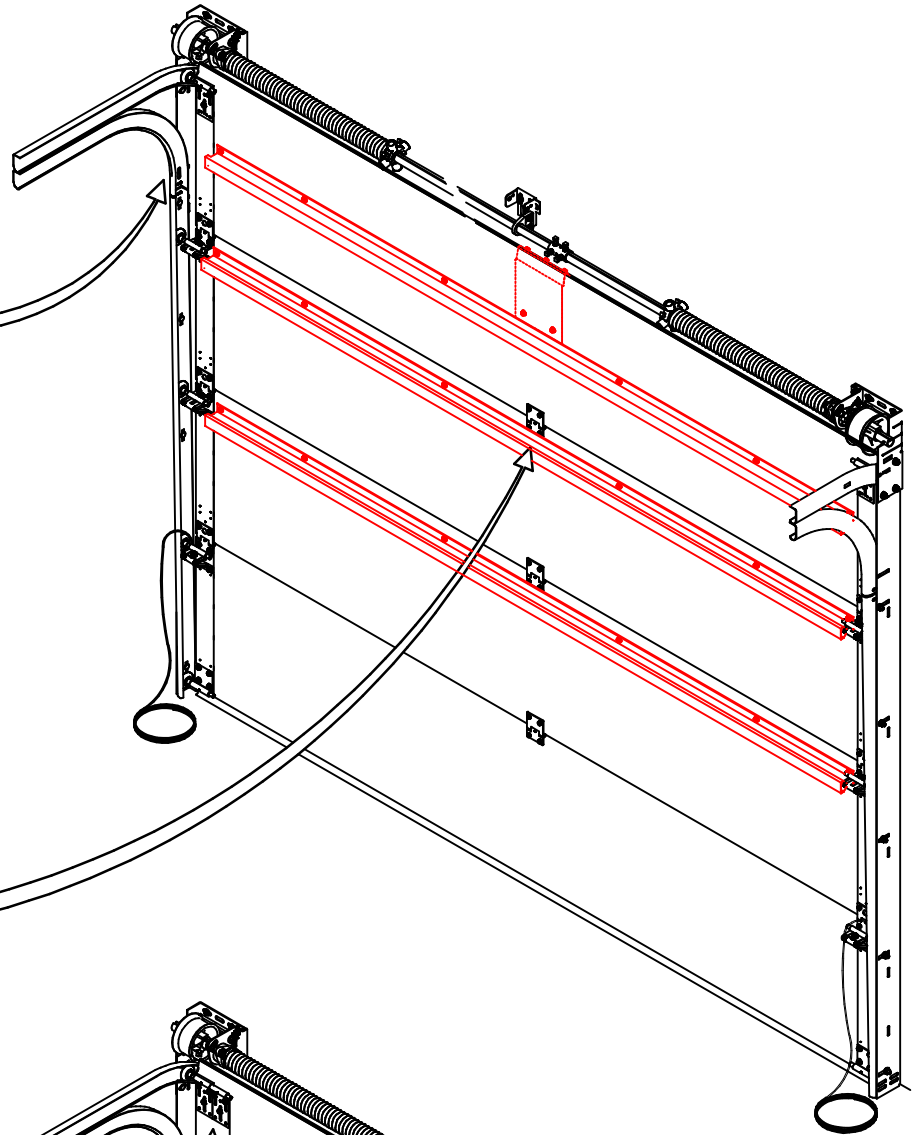

EasyClick 200

EasyClick 200

M MOTOR 
HAND 

EasyClick 200

OPTION

4800 < B < 5000

2-3 Ω

OPTION