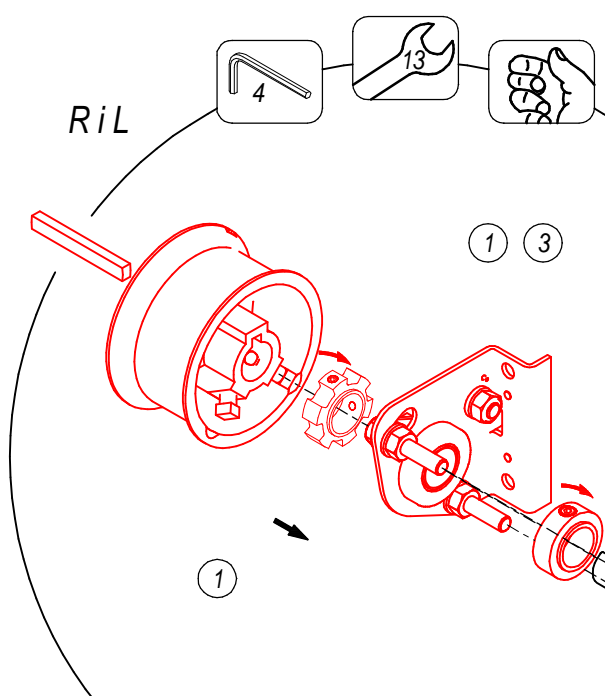

EasyClick 200

H>2520

B>3000

L+R

RiL

PL czerwony	PL czerwony
GB red	GB red
D rot	D rot
NL root	NL root
SK cerveny	SK cerveny

PL czarny	PL czarny
GB black	GB black
D schwarz	D schwarz
NL zwart	NL zwart
SK cierny	SK cierny