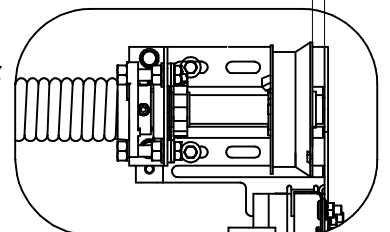

3

PL czerwony
GB red
D rot
NL root
SK cerveny

PL czerwony
GB red
D rot
NL root
SK cerveny

PL czarny
GB black
D schwarz
NL zwart
SK cierny

PL czarny
GB black
D schwarz
NL zwart
SK cierny

5-8

EasyClick 200

H>2520