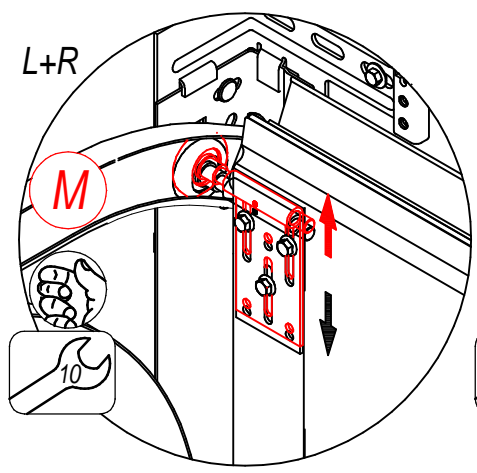

EasyClick 200

EasyClick 200

M MOTOR 
HAND 

EasyClick 200

OPTION

4800 < B < 5000

2-3 Ω

OPTION