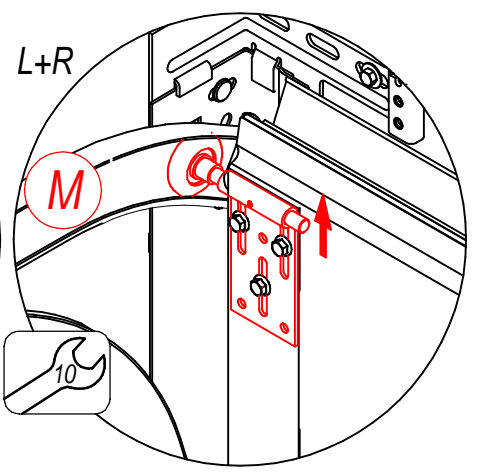

EasyClick 200

EasyClick 200

M MOTOR 
HAND 

EasyClick 200

OPTION

4800 < B < 5000

2-3 Ω

OPTION