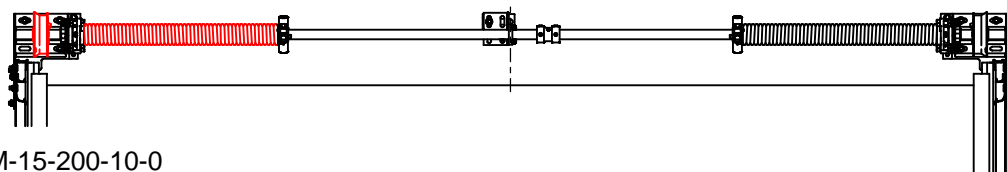

3

PL czerwony
GB red
D rot
NL root
SK cerveny

PL czerwony
GB red
D rot
NL root
SK cerveny

PL czarny
GB black
D schwarz
NL zwart
SK cierny

PL czarny
GB black
D schwarz
NL zwart
SK cierny

5-8

EasyClick 200

H>2520