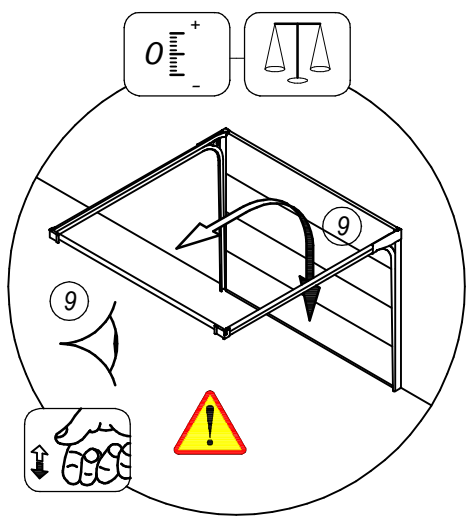

EasyClick 70

OPTION

4800 < B < 5000

2-3 Ω

EasyClick 70

Z x 360°

OPTION

EasyClick 70