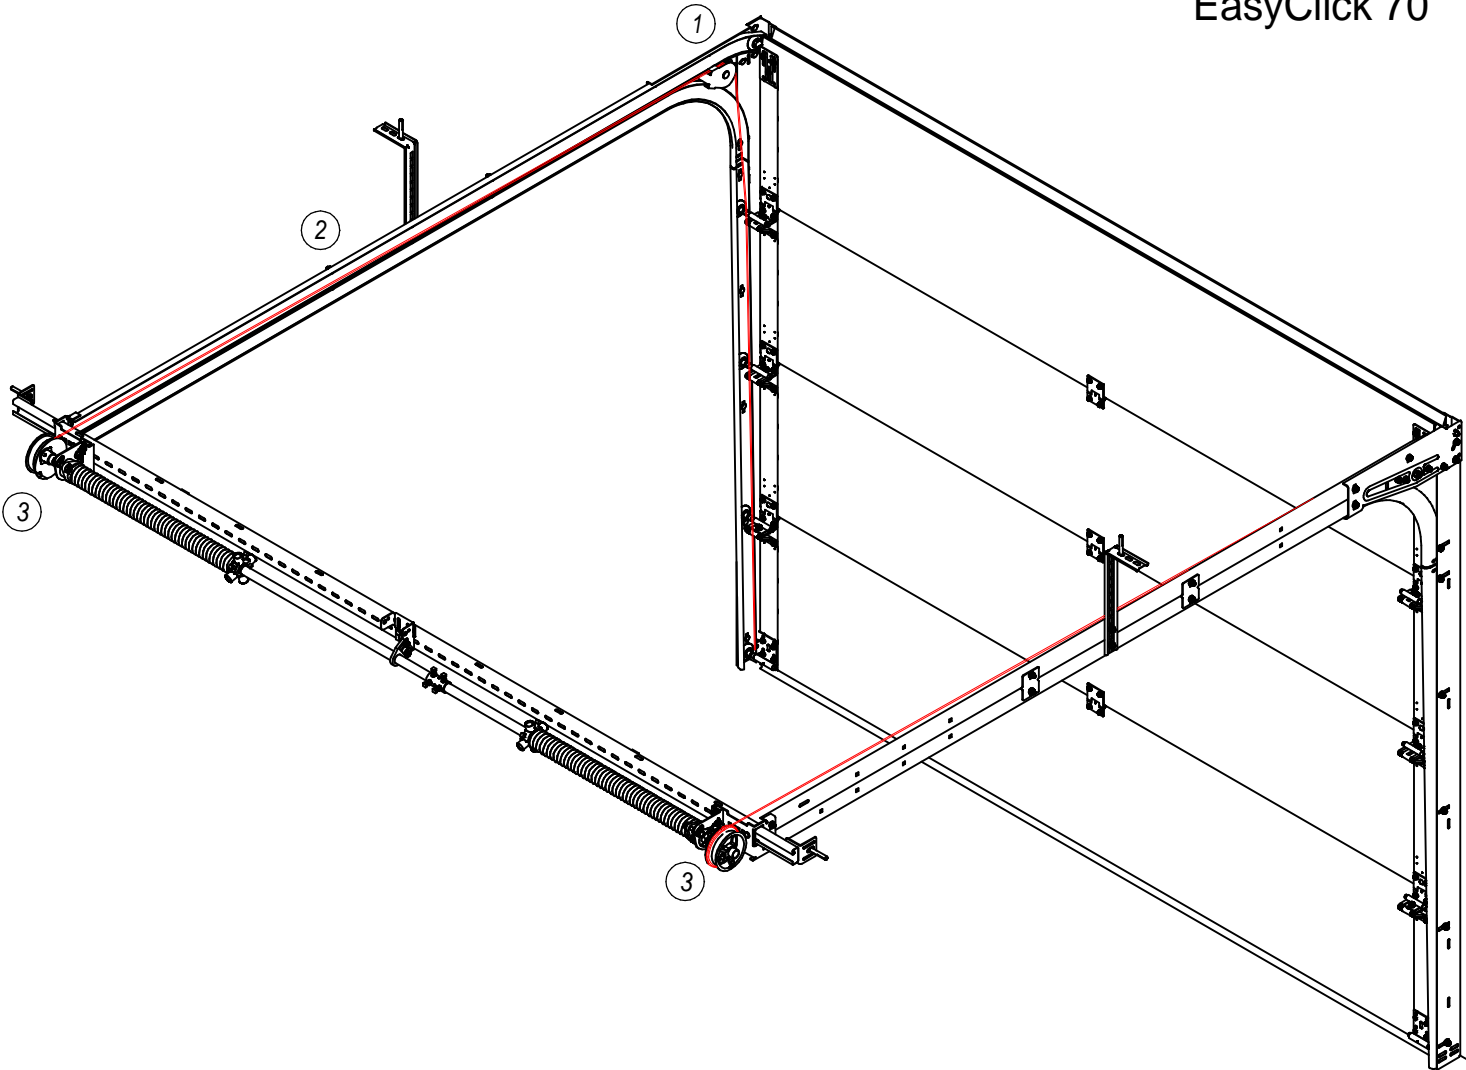

EasyClick 70

OPTION

4800 < B < 5000

2-3 Ω

EasyClick 70

Z x 360°

OPTION

EasyClick 70