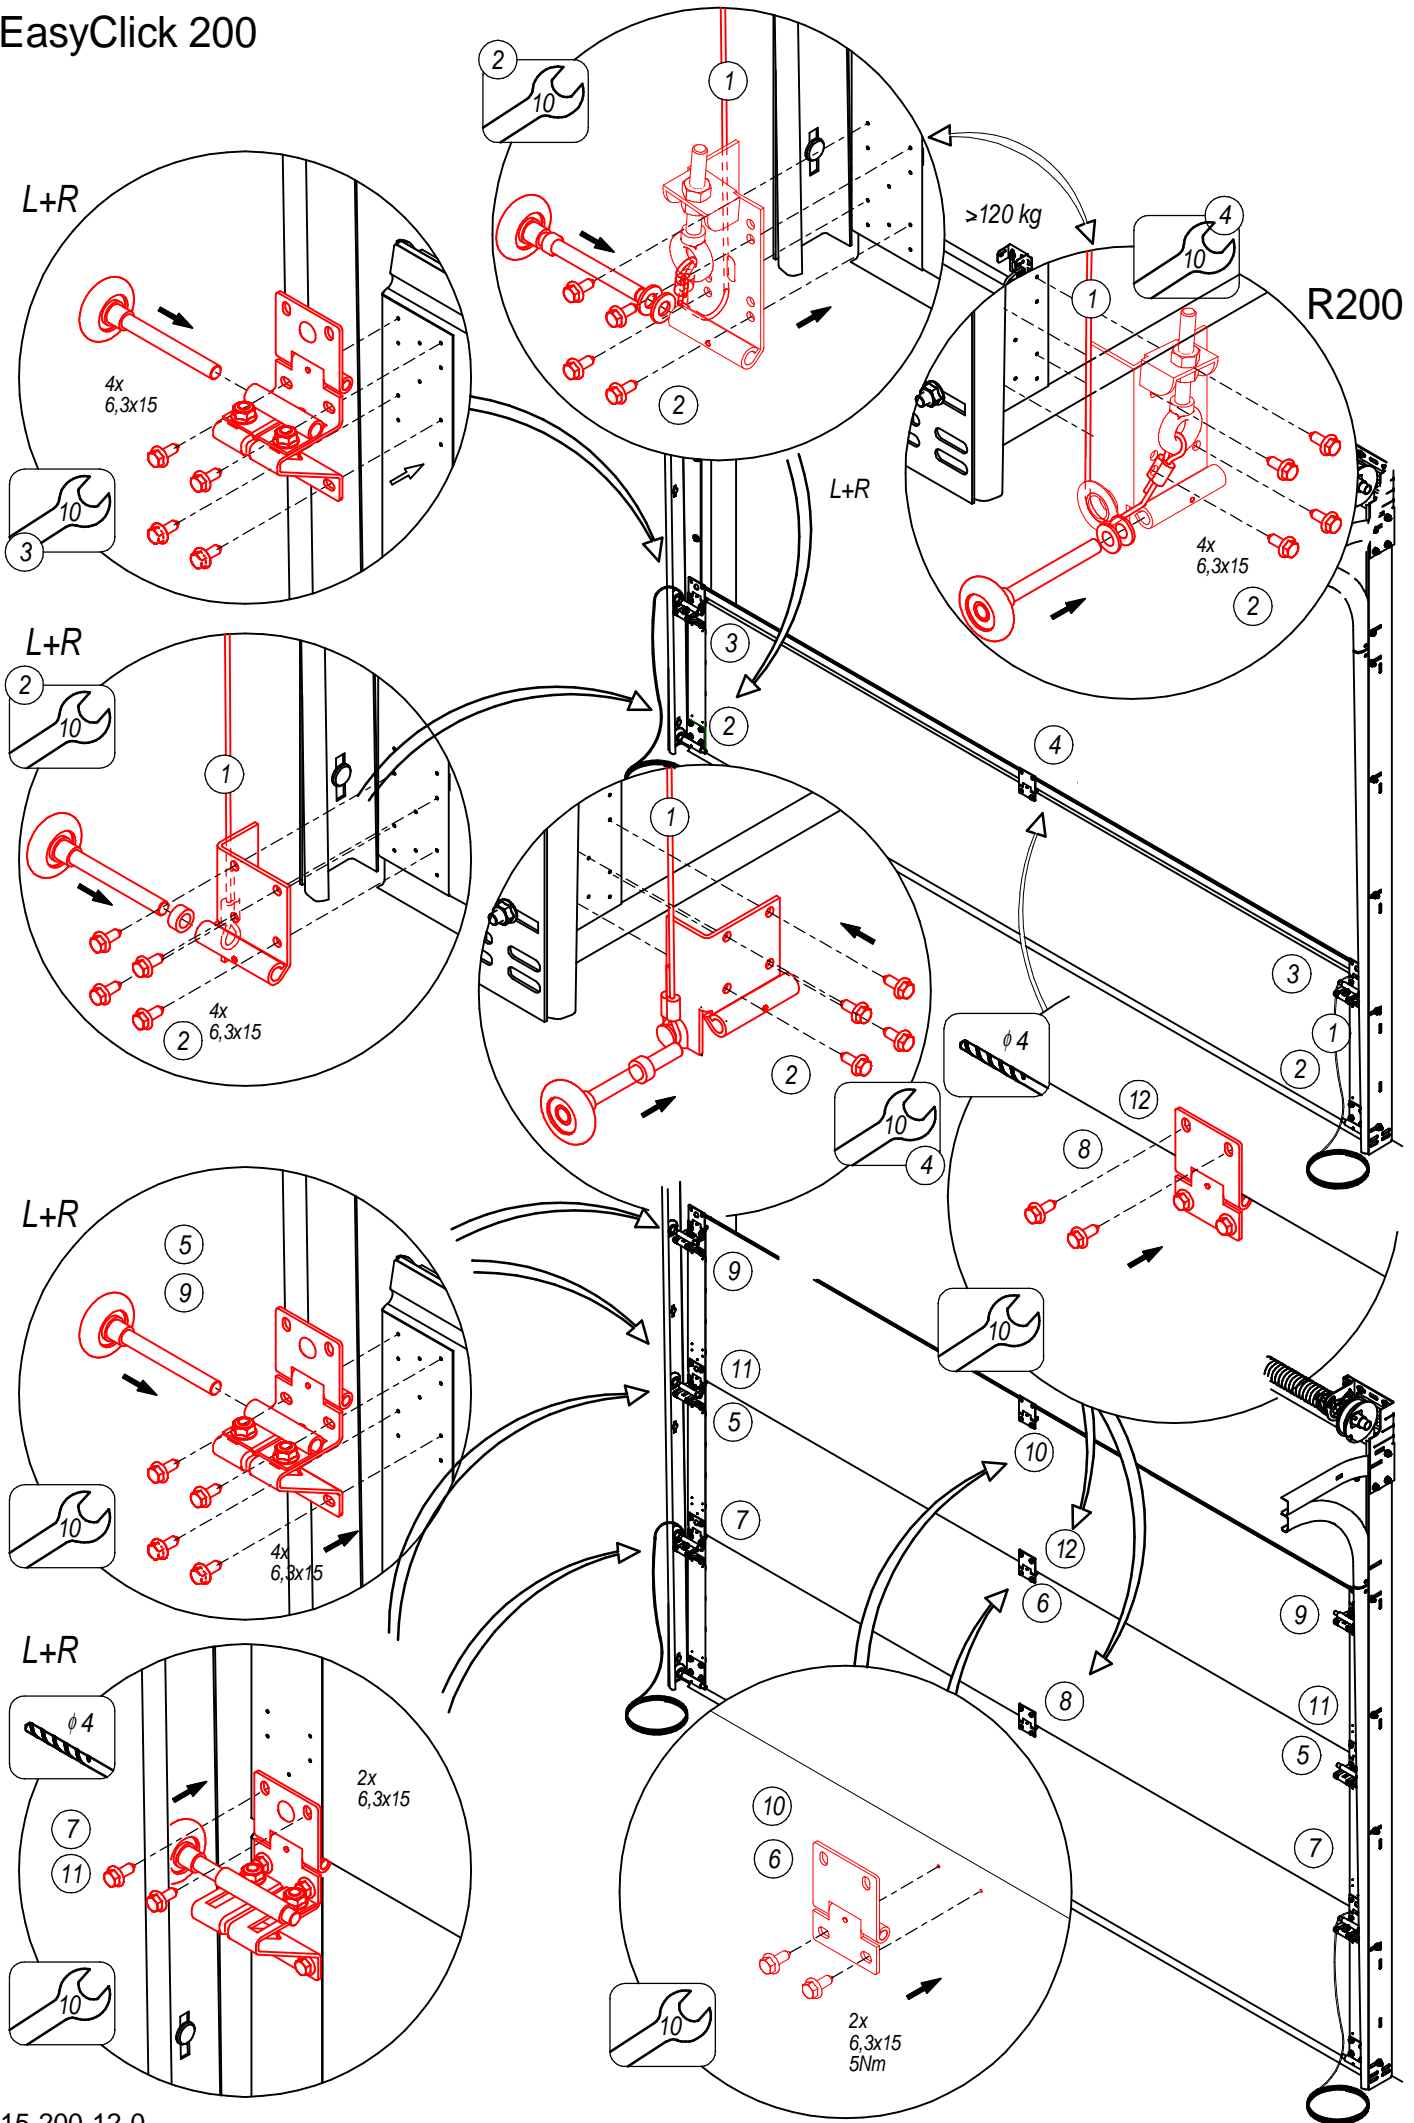

EasyClick 200