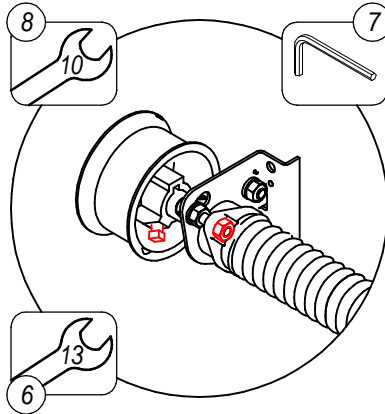

EasyClick 200

H>2520

B>3000

L+R