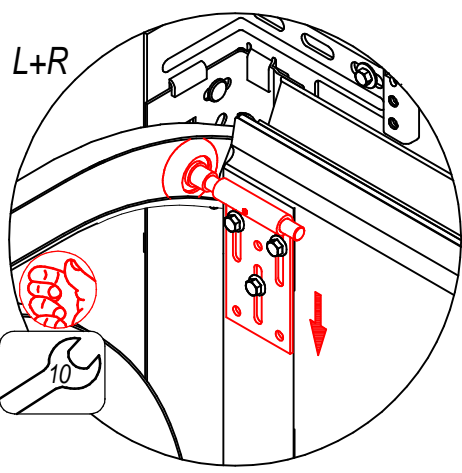

EasyClick 200

EasyClick 200

M MOTOR 
HAND 

EasyClick 200

OPTION

4800 < B < 5000

2-3 Ω

OPTION