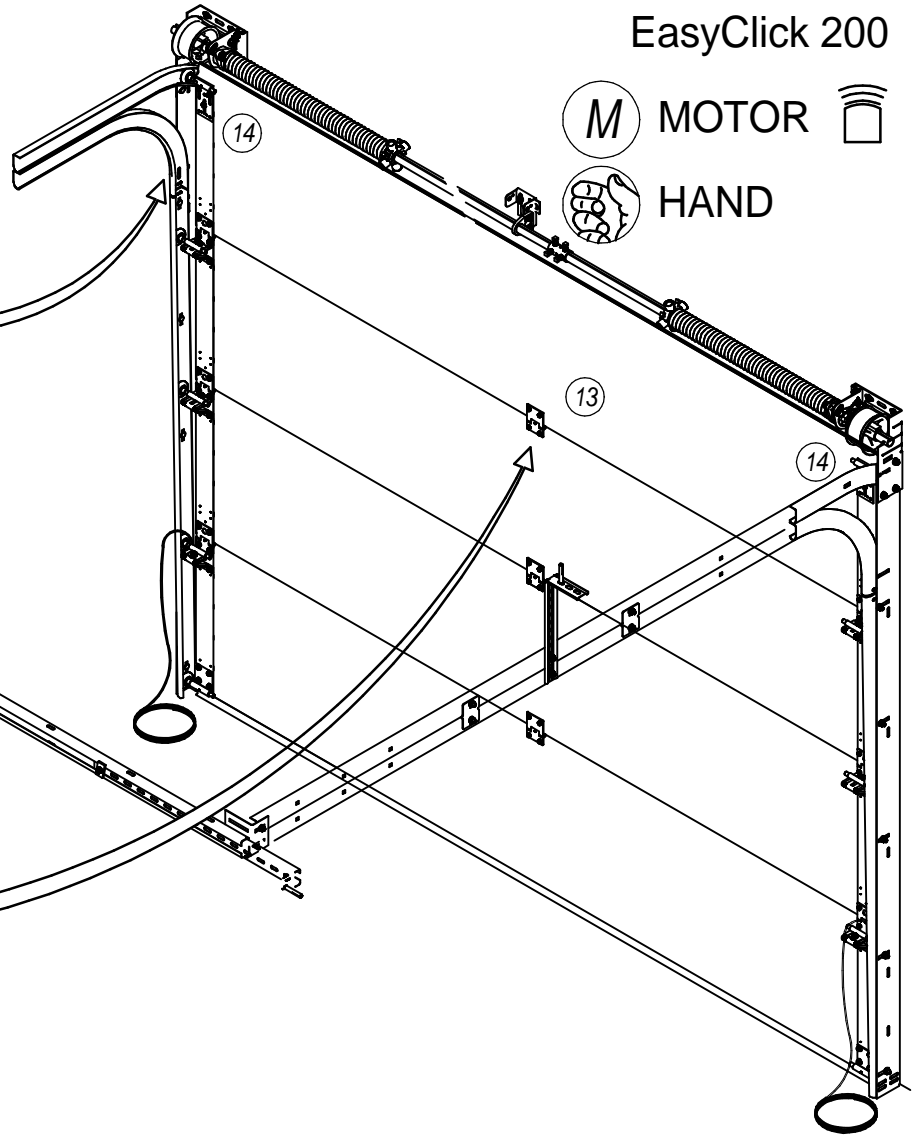

EasyClick 200

M MOTOR
HAND