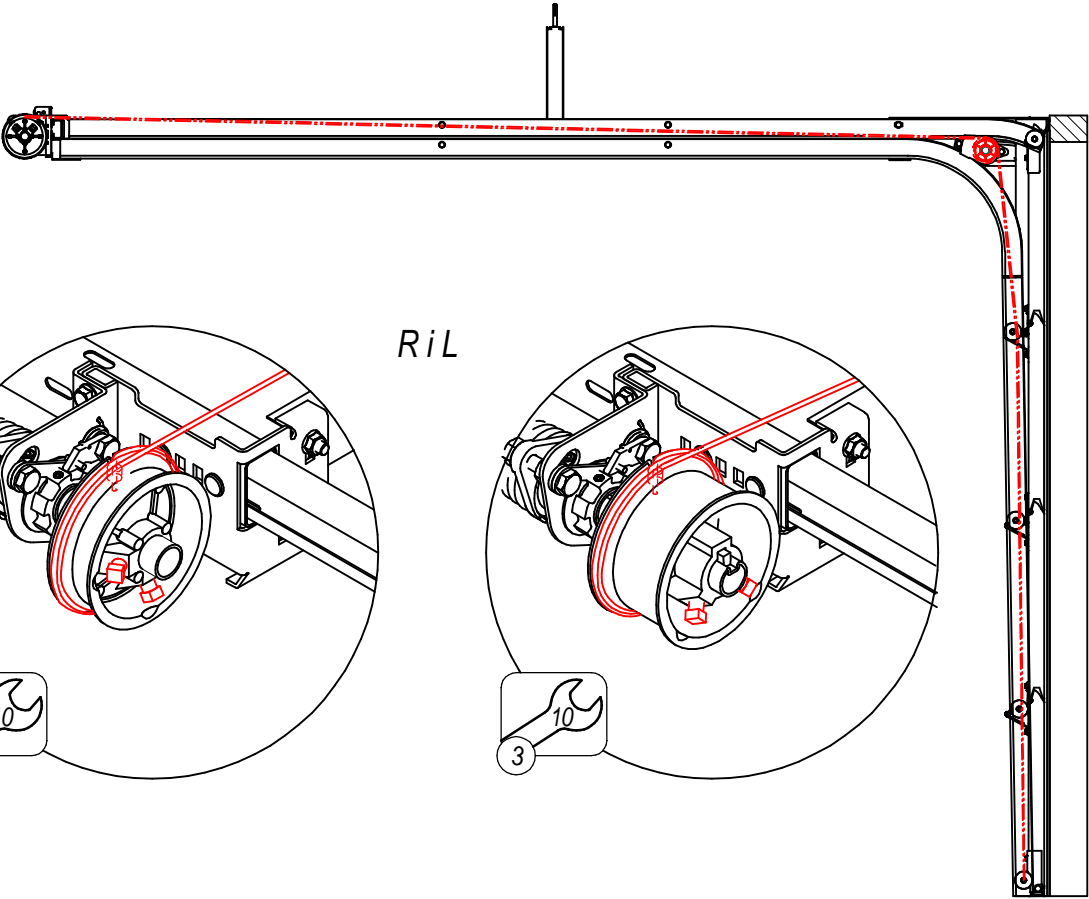

EasyClick 70

L+R

L+R

L+R

L+R

L+R

EasyClick 70

- M** MOTOR 
-  **HAND**

EasyClick 70

OPTION

4800 < B < 5000

2-3 Ω

EasyClick 70

Z x 360°

OPTION

EasyClick 70