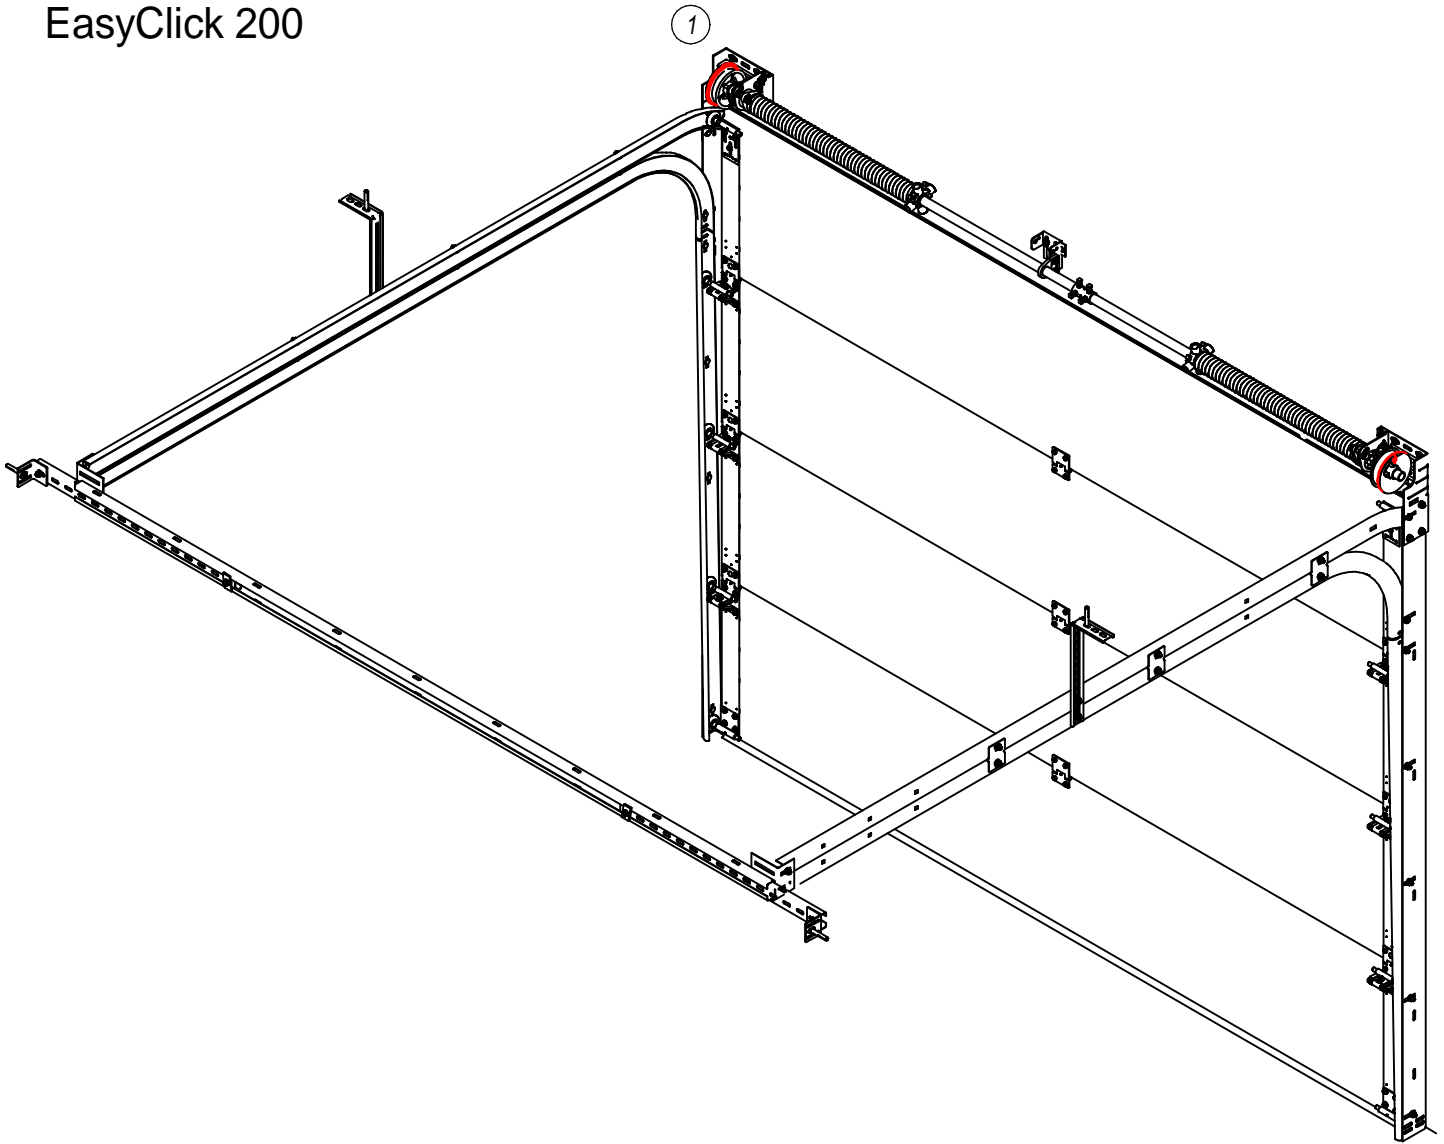

EasyClick 200