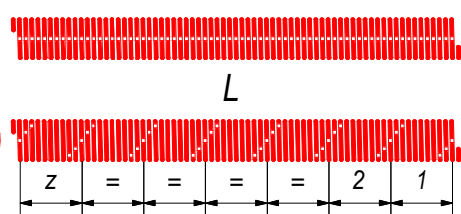

EasyClick 70

OPTION

4800 < B < 5000

2-3 Ω

EasyClick 70

Z x 360°

OPTION

EasyClick 70