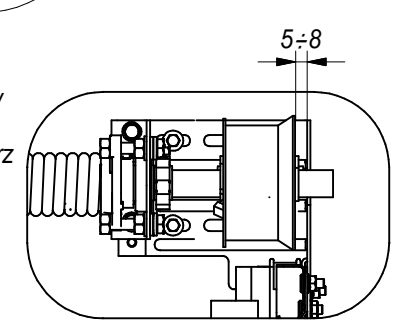

EasyClick 200

EasyClick 200

M MOTOR 
HAND 

EasyClick 200

OPTION

4800 < B < 5000

2-3 Ω

OPTION