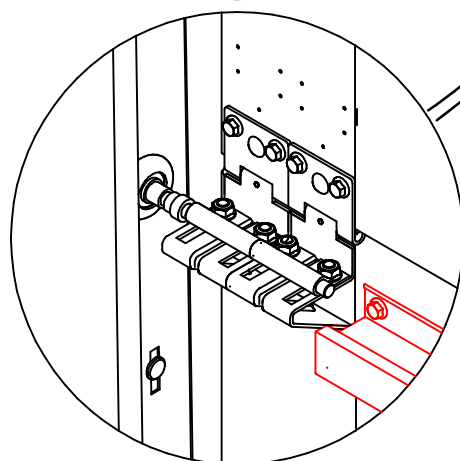

OPTION

B > 5000

2-5 Ω