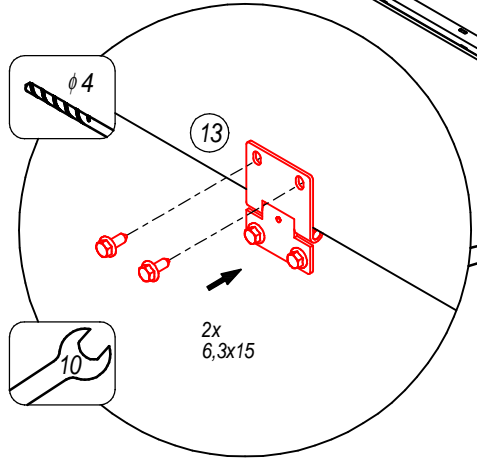

EasyClick 200

EasyClick 200

M MOTOR 
HAND 

EasyClick 200

OPTION

4800 < B < 5000

2-3 Ω

OPTION