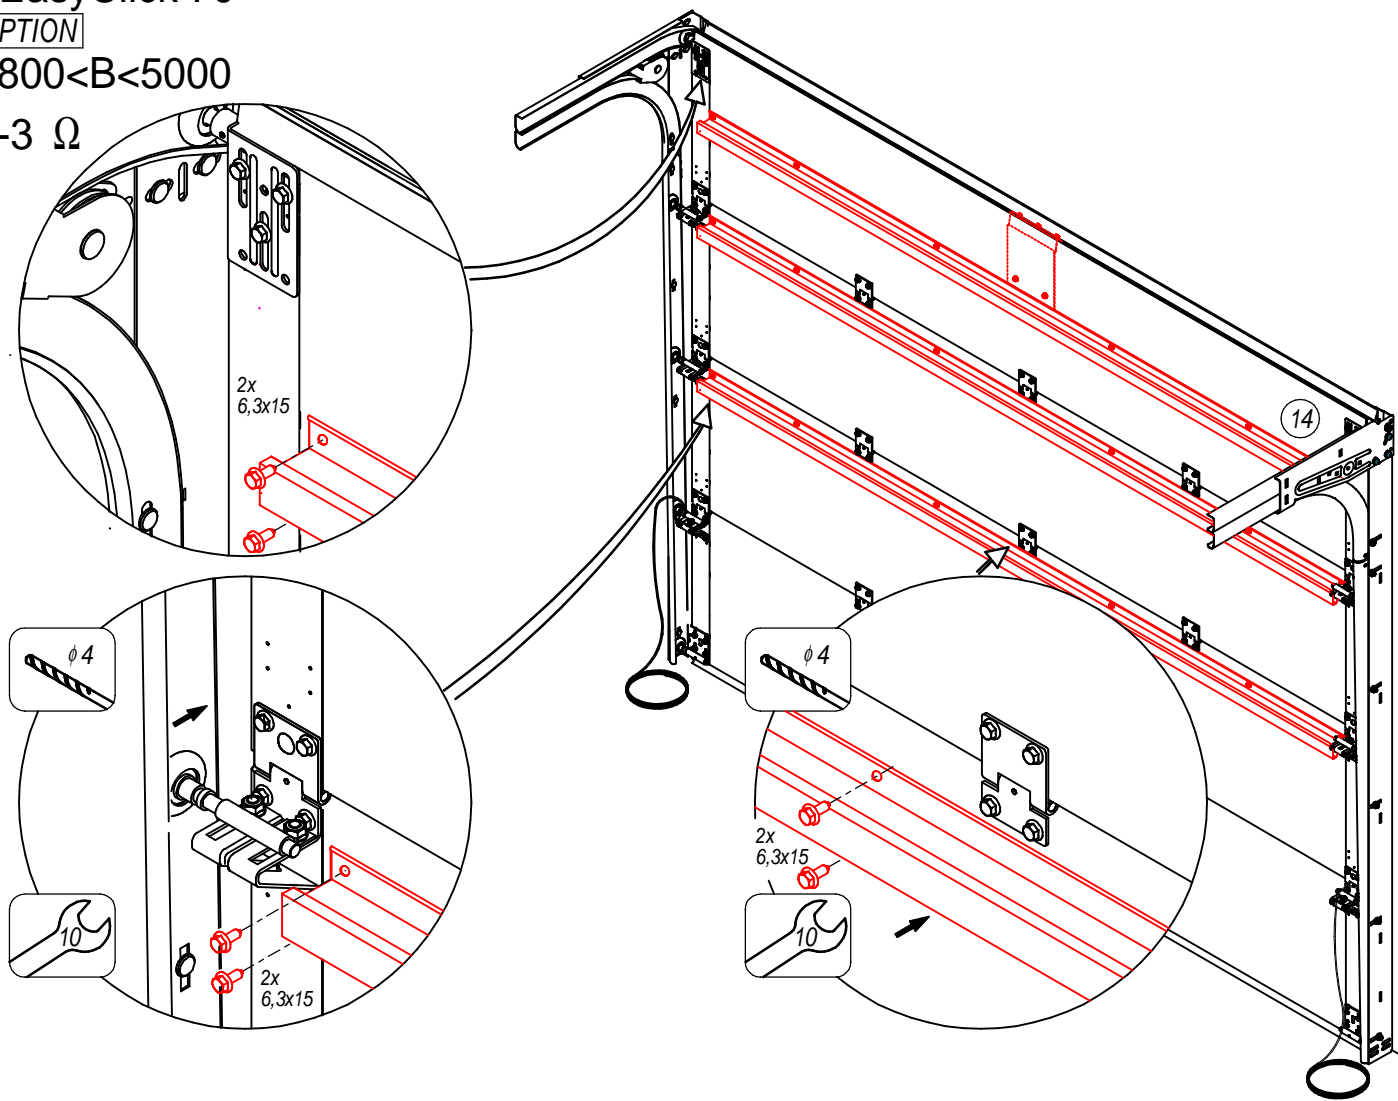

EasyClick 70

L+R

L+R

L+R

L+R

L+R

EasyClick 70

- M** MOTOR 
-  **HAND**

EasyClick 70

OPTION

4800 < B < 5000

2-3 Ω

EasyClick 70

Z x 360°

OPTION

EasyClick 70