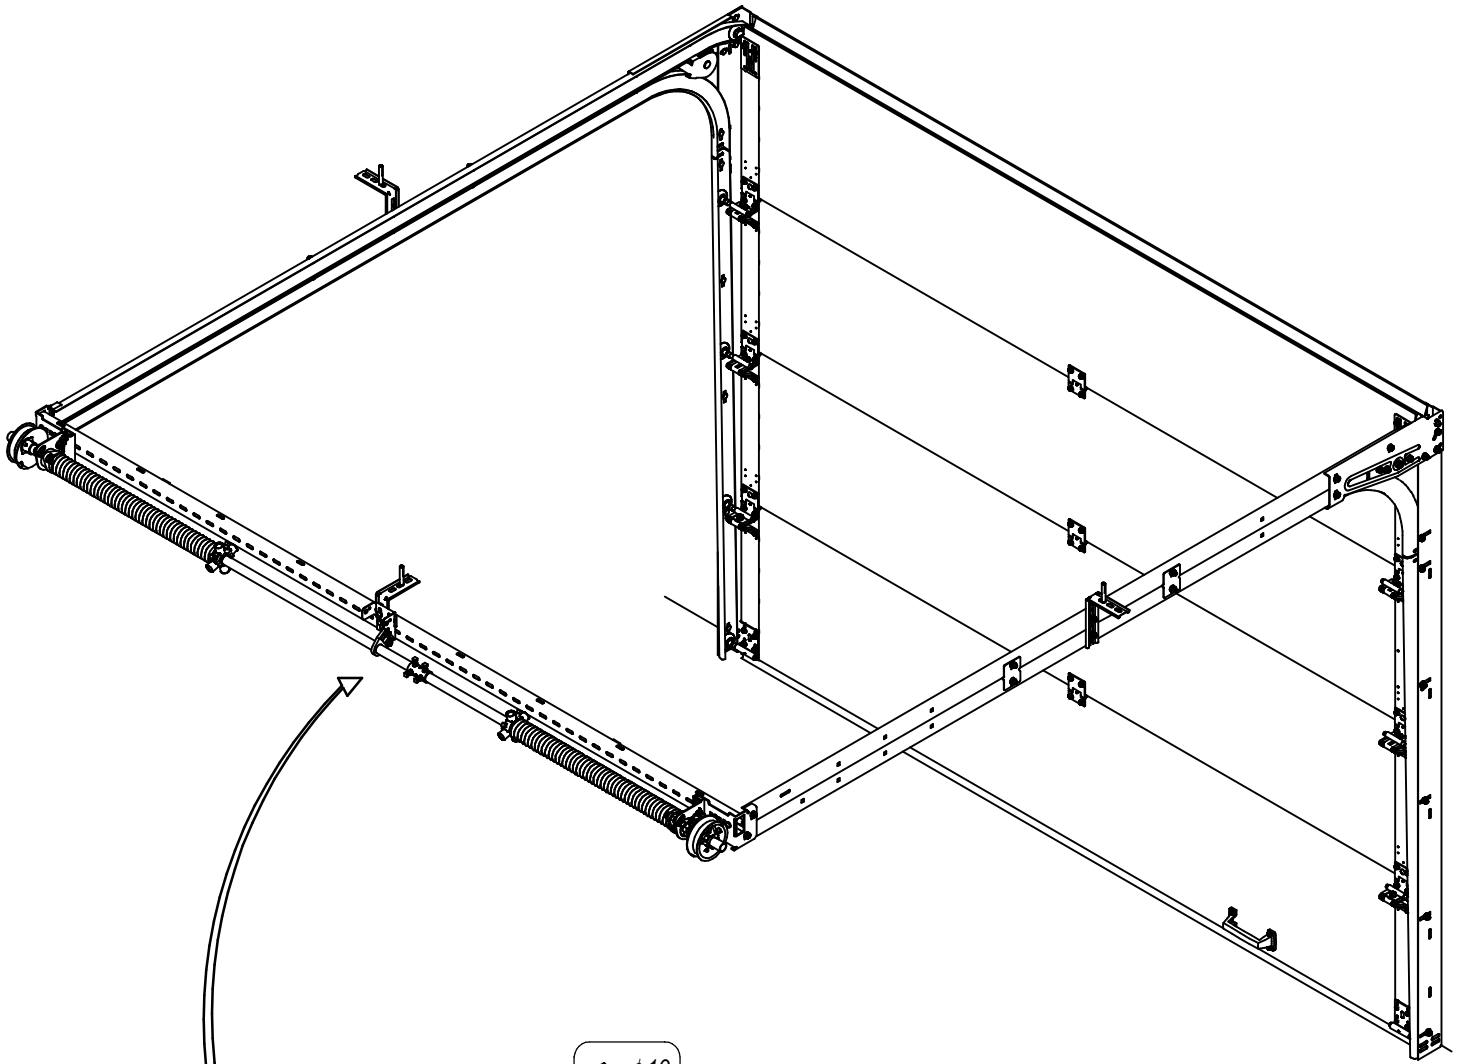

EasyClick 70

OPTION

4800 < B < 5000

2-3 Ω

EasyClick 70

Z x 360°

OPTION

EasyClick 70